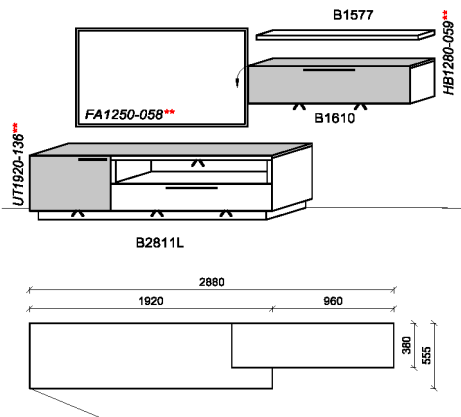

MONDO - SAMADI WOHNEN

Pr. 1: Salzkammergut Alteiche natur gebürstet

Akzentfarbschlüssel			
Gruppe	Farbton	Griff & Glasrahmen	Best.Nr
Pr.1	Snow	Silber matt	ASN
Pr.1	Schiefergrau	Grau matt	ASG

*Akzent Best.Nr.

Kombinationen

Hinweis

■ = gek. Akzentflächen wahlweise in den angegebenen Farbtönen

** = empfohlene Beleuchtung

Kombination K071

spiegelseitig zur Abbildung: K971

Stck	Bezeichnung	Bestellnr.	Pr.1
1x	TV-Unterteil	B2811L-___*	
1x	Hängeelement	B1610-___*	
1x	Steckboden	B1577	

K071-___*Σ

spiegelseitig zur Abbildung: K971-___*

Empfohlenes Beleuchtungspaket:

1x	Fachbeleuchtung	FA1250-058	
1x	TV-Unterteilbeleuchtung	UT1920-136	
1x	Unterbodenbeleuchtung	HB1280-059	
1x	Trafo-Set	TRA30	
1x	Fernsteuerung	FS4	

B: 288
H: 151
T: 55,5
Watt: 25,3

Kombination K072

spiegelseitig zur Abbildung: K972

Stck	Bezeichnung	Bestellnr.	Pr.1
1x	Standelement	B4520L-___*	
1x	TV-Unterteil	B2812L-___*	
1x	Hängeelement	B4319R-___*	
1x	Steckboden	B1677	

K072-___*Σ

spiegelseitig zur Abbildung: K972-___*

Empfohlenes Beleuchtungspaket:

1x	Sockelbeleuchtung	ST0960-073	
1x	TV-Unterteilbeleuchtung	UT1920-136	
1x	Rückwandbeleuchtung	RW30-093	
1x	Rückwandbeleuchtung	RW40-123	
1x	Trafo-Set	TRA60	
1x	Fernsteuerung	FS4