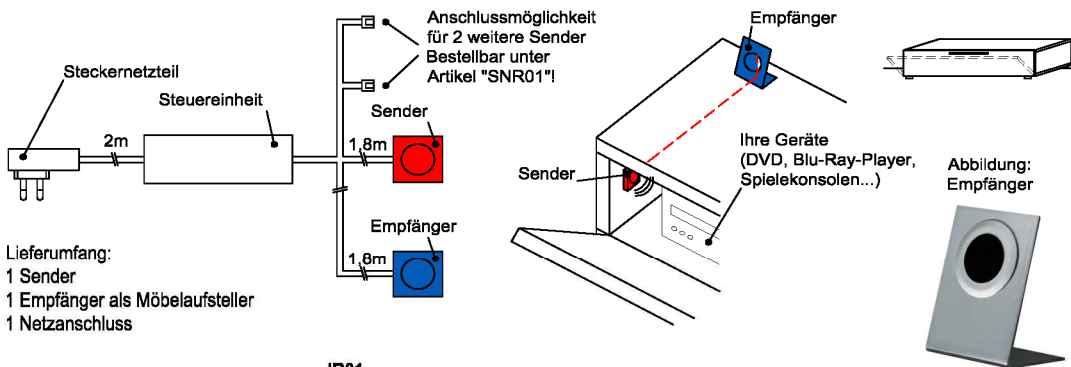

Pr. 1: Salzkammergut Alteiche natur gebürstet

Hinweis

■ = gek. Akzentflächen wahlweise in den angegebenen Farbtönen!

IR- Repeater (Funkübertragungs-Set)

Der Infrarot-Repeater ermöglicht Ihnen bei geschlossener Möbelklappe die dahinter stehenden Geräte anzusteuern.

Funktion:
Das Infrarot-Signal Ihrer Fernbedienung wird vom Empfänger aufgenommen und über den Sender in das jeweilige Möbelfach an Ihre Geräte weitergeleitet.

Anwendung:
Signalweiterleitung für Fernseher, HiFi-Anlagen, Spielekonsolen, DVD- & Blu-Ray-Player!

Lieferumfang:
1 Sender
1 Empfänger als Möbelaufsteller
1 Netzanschluss

IR01

Best.Nr.:

Pr.1:

IR- Repeater Zusatzsender

1 Sender

Zusatzsender für die Signalübertragung in weiteren Multimediafächern!

Best.Nr.:

SNR01

Pr.1: