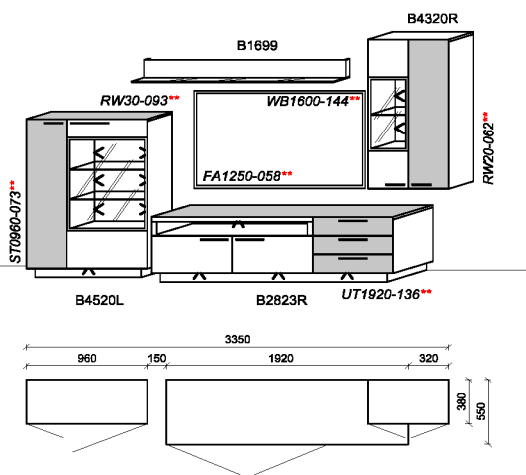

B: 319
H: 199,5
T: 55,5
Watt: 41,8

Kombination K074

spiegelseitig zur Abbildung: K974

Stck	Bezeichnung	Bestellnr.	Pr.1
1x	Standelement	B4520L-___*	
1x	TV-Unterteil	B2823R-___*	
1x	Hängелеlement	B4320R-___*	
1x	Wandboard	B1699	