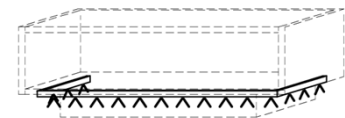

Hinweis:
Beleuchtung ohne Trafol!
Bitte wählen Sie den passenden Trafu unter Beachtung der benötigten Gesamtwattleistung aus! (Siehe nächste Seite)

Hinweis:

Die EU-Identnr. kann über folgenden Link aufgerufen werden und ist am Ende durch die entsprechende EU-Identnr. zu ergänzen.
[https://eprel.ec.europa.eu/screen/product/lightsources/...](https://eprel.ec.europa.eu/screen/product/lightsources/)