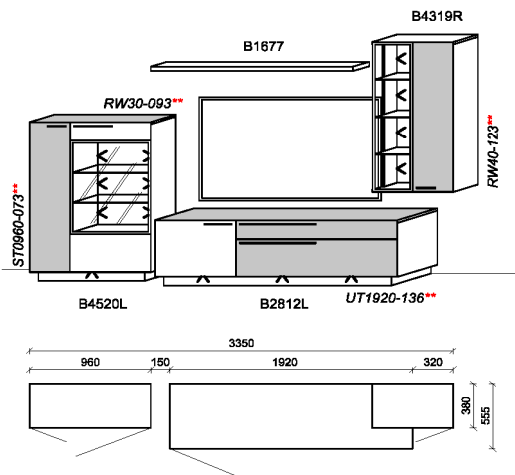

B: 335
H: 199,5
T: 55,5
Watt: 42,5