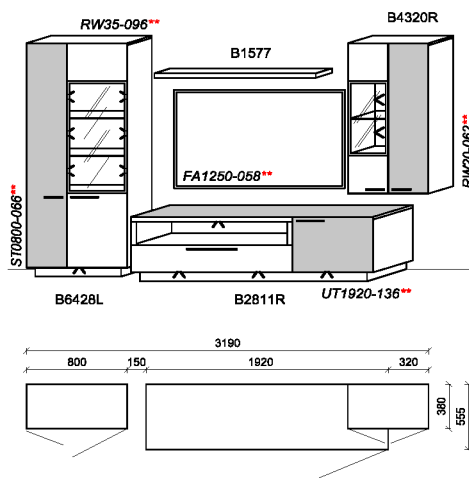

MONDO - SAMADI WOHNEN

Pr. 1: Salzkammergut Alteiche natur gebürstet

Akzentfarbschlüssel

Gruppe	Farbton	Griff & Glasrahmen	Best.Nr*
Pr.1	Snow	Silber matt	ASN
Pr.1	Schiefergrau	Grau matt	ASG

*Akzent Best.Nr.

Kombinationen

Hinweis

■ = gek. Akzentflächen wahlweise in den angegebenen Farbtonen

** = empfohlene Beleuchtung

Kombination K073

spiegelseitig zur Abbildung: K973

Stck	Bezeichnung	Bestellnr.	Pr.1
1x	Standelement	B6428L-___*	
1x	TV-Unterteil	B2811R-___*	
1x	Hängелеlement	B4320R-___*	
1x	Steckboden	B1577	

K073-___*Σ

spiegelseitig zur Abbildung: K973-___*

Empfohlenes Beleuchtungspaket:

1x	Sockelbeleuchtung	ST0800-066	
1x	TV-Unterteilbeleuchtung	UT1920-136	
1x	Rückwandbeleuchtung	RW35-096	
1x	Rückwandbeleuchtung	RW20-062	
1x	Fachbeleuchtung	FA1250-058	
1x	Trafo-Set	TRA60	
1x	Fernsteuerung	FS4	

B: 319
H: 199,5
T: 55,5
Watt: 41,8