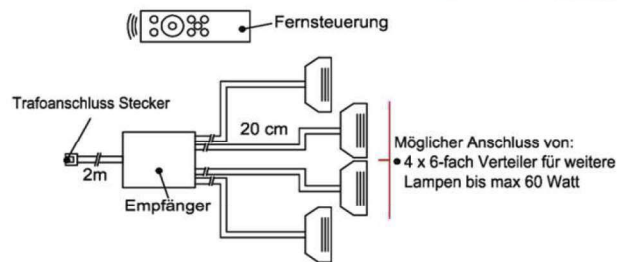

Best.Nr.: **FS4**

Pr.1:

Kabeldurchführung

- 1x Kabeldurchführung für Holzböden
- Durchlassbohrung auf Abdeckplatte hinten mittig!

B: 20,7cm | T: 4,5cm

1. **Bestellhinweis**
   Bitte **TV-Unterteil** Type angeben!

Best.Nr.: **KD2004**

Pr.1:

Schubkasten Vollauszug

- 1x Schub Vollauszug für uneingeschränkte Zugriffsmöglichkeit

1. **Bestellhinweis**
   Bitte **betreffende Type und Schub** angeben!

Best.Nr.: **SKV01**

Pr.1:

TV Glasaufsatz

Glas wahlweise in Schiefergrau oder Terra getönt.

B: 65 cm
T: 40 cm
H: 12 cm

Glasfarbe
Schiefergrau

Best.Nr.: **0199**

Pr.1:

Glasfarbe
Terra getönt

Best.Nr.: **0188**

Besteckeinsatz

- 1x Besteckeinsatz für Sideboardschubkasten

Wahlweise in zwei Größen:

B: 40,9 cm
T: 30,9 cm
H: 5,0 cm

Best.Nr.: **BE409**

Pr.1:

B: 30,9 cm
T: 30,9 cm
H: 5,0 cm

Best.Nr.: **BE309**