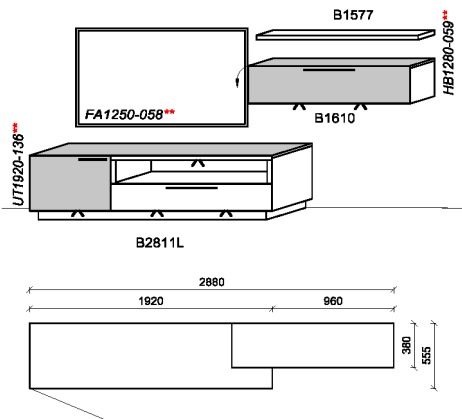

MONDO - SAMADI WOHNEN

Pr. 1: Salzkammergut Alteiche natur gebürstet

Akzentfarbschlüssel

Gruppe	Farbton	Griff & Glasrahmen	Best.Nr
Pr.1	Snow	Silber matt	ASN
Pr.1	Schiefergrau	Grau matt	ASG

*Akzent Best.Nr.

Kombinationen

Hinweis

■ = gek. Akzentflächen wahlweise in den angegebenen Farbtönen

** = empfohlene Beleuchtung

Kombination K071

spiegelseitig zur Abbildung: K971

Stck	Bezeichnung	Bestellnr.	Pr.1
1x	TV-Unterteil	B2811L-___*	
1x	Hängeelement	B1610-___*	
1x	Steckboden	B1577	

K071-___*Σ

spiegelseitig zur Abbildung: K971-___*

Empfohlenes Beleuchtungspaket:

1x	Fachbeleuchtung	FA1250-058	
1x	TV-Unterteilbeleuchtung	UT1920-136	
1x	Unterbodenbeleuchtung	HB1280-059	
1x	Trafo-Set	TRA30	
1x	Fernsteuerung	FS4	

B: 288
H: 151
T: 55,5
Watt: 25,3

Kombination K072

spiegelseitig zur Abbildung: K972

Stck	Bezeichnung	Bestellnr.	Pr.1
1x	Standelement	B4520L-___*	
1x	TV-Unterteil	B2812L-___*	
1x	Hängeelement	B4319R-___*	
1x	Steckboden	B1677	

K072-___*Σ

spiegelseitig zur Abbildung: K972-___*

Empfohlenes Beleuchtungspaket:

1x	Sockelbeleuchtung	ST0960-073	
1x	TV-Unterteilbeleuchtung	UT1920-136	
1x	Rückwandbeleuchtung	RW30-093	
1x	Rückwandbeleuchtung	RW40-123	
1x	Trafo-Set	TRA60	
1x	Fernsteuerung	FS4