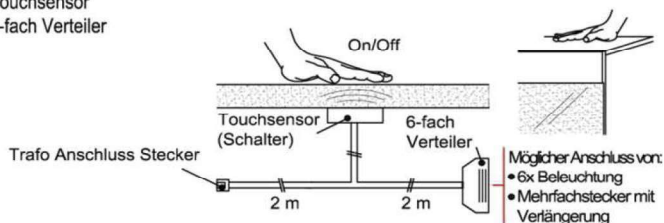

Touchsensor-Set (Lichtschaltung)

Verdeckter Lichtschalter für komfortables Schalten durch Berühren der Korpusoberfläche!

- 1x Touchsensor
- 1x 6-fach Verteiler

1. **Bestellhinweis**
   Belastbar bis **max. 30 Watt!**
   Anschluss von **max. 1 Trafo!**

Best.Nr.: **TSS01**

Pr.1:

Fernsteuerungs-Set (Lichtschaltung)

- 1x Fernsteuerung (4 Kanal)
- 1x Steuereinheit für max 1 Trafo

1. **Warnhinweis:**
   Belastbar bis **max. 60 Watt!**