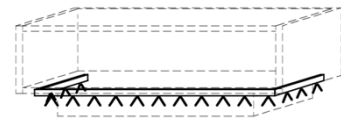

Hinweis:
Beleuchtung ohne Trafol!
Bitte wählen Sie den passenden Trafu unter Beachtung der benötigten Gesamtwattleistung aus! (Siehe nächste Seite)

Hinweis:

Die EU-Identnr. kann über folgenden Link aufgerufen werden und ist am Ende durch die entsprechende EU-Identnr. zu ergänzen.
[https://eprel.ec.europa.eu/screen/product/lightsources/...](https://eprel.ec.europa.eu/screen/product/lightsources/)