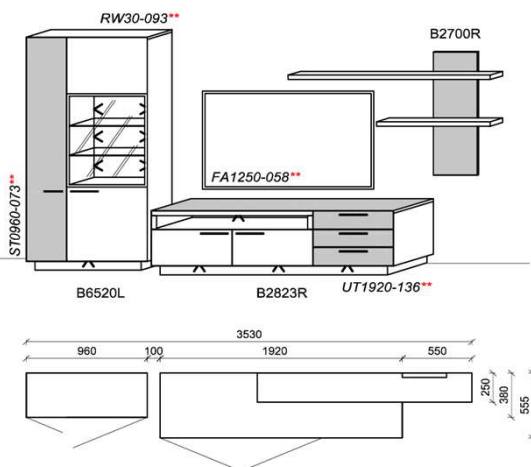

Hinweis

■ = gek. Akzentflächen wahlweise in den angegebenen Farbtönen

** = empfohlene Beleuchtung

Kombinationen

Kombination K081

spiegelseitig zur Abbildung: K981

Stck	Bezeichnung	Bestellnr.	Pr.1
1x	Standelement	B6520L-___*	
1x	TV-Unterteil	B2823R-___*	
1x	Wandpaneel	B2700R-___*	