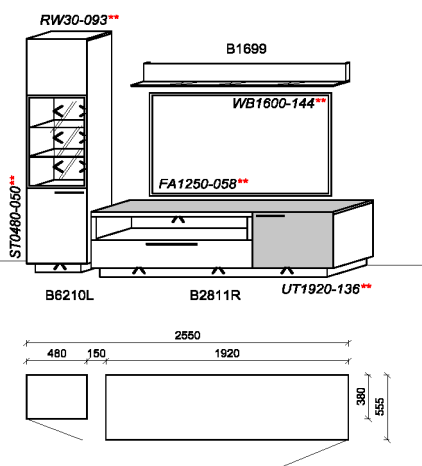

B: 383
H: 199,5
T: 55,5
Watt: 41,5

Kombination K076

spiegelseitig zur Abbildung: K976

Stck	Bezeichnung	Bestellnr.	Pr.1
1x	Standelement	B6210L-___*	
1x	TV-Unterteil	B2811R-___*	
1x	Wandboard	B1699	

K076-___*Σ