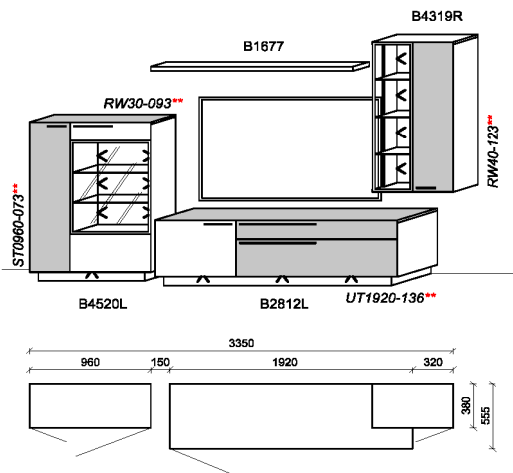

B: 335
H: 199,5
T: 55,5
Watt: 42,5