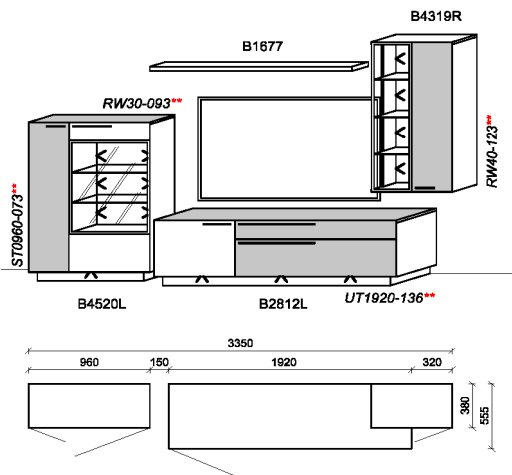

Kombination K072

spiegelseitig zur Abbildung: K972

Stck	Bezeichnung	Bestellnr.	Pr.1
1x	Standelement	B4520L-___*	
1x	TV-Unterteil	B2812L-___*	
1x	Hängeelement	B4319R-___*	
1x	Steckboden	B1677	

K072-___*Σ

spiegelseitig zur Abbildung: K972-___*

Empfohlenes Beleuchtungspaket:

1x	Sockelbeleuchtung	ST0960-073	
1x	TV-Unterteilbeleuchtung	UT1920-136	
1x	Rückwandbeleuchtung	RW30-093	
1x	Rückwandbeleuchtung	RW40-123	
1x	Trafo-Set	TRA60	
1x	Fernsteuerung	FS4	

B: 335
H: 199,5
T: 55,5
Watt: 42,5