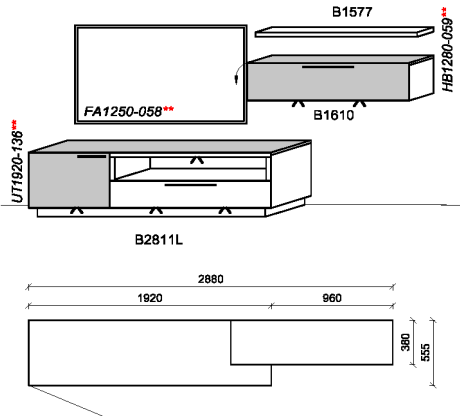

** = empfohlene Beleuchtung

Kombination K071

spiegelseitig zur Abbildung: K971

Stck	Bezeichnung	Bestellnr.	Pr.1
1x	TV-Unterteil	B2811L-___*	
1x	Hängeelement	B1610-___*	
1x	Steckboden	B1577	

K071-___*Σ

spiegelseitig zur Abbildung: K971-___*