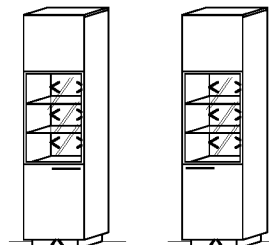

Standelement

1 Tür	B: 48
2 Glasböden	T: 38
4 Holzböden	H: 199,5

Best.Nr.: **B6210L-...***   **B6210R-...***

Pr.1:	
Sockelbeleuchtung:	ST0480-050 5,0 W
Rückwandbeleuchtung:	RW30-093 9,3 W
= Summe	14,3 W