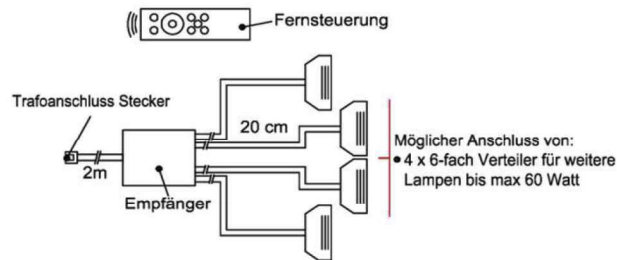

Best.Nr.: FS4

Pr.1:

Kabeldurchführung

- 1x Kabeldurchführung für Holzböden
- Durchlassbohrung auf Abdeckplatte hinten mittig!

B: 20,7cm | T: 4,5cm

Bestellhinweis
Bitte TV-Unterteil Type angeben!

Best.Nr.: KD2004

Pr.1:

Schubkasten Vollauszug

- 1x Schub Vollauszug für uneingeschränkte Zugriffsmöglichkeit

Bestellhinweis
Bitte betreffende Type und Schub angeben!

Best.Nr.: SKV01

Pr.1:

TV Glasaufsatz

Glas wahlweise in Schiefergrau oder Terra getönt.

B: 65 cm
T: 40 cm
H: 12 cm

Glasfarbe
Schiefergrau

Best.Nr.: 0199

Pr.1:

Glasfarbe
Terra getönt

Best.Nr.: 0188

Besteckeinsatz

- 1x Besteckeinsatz für Sideboardschubkasten

Wahlweise in zwei Größen:

B: 40,9 cm
T: 30,9 cm
H: 5,0 cm

Best.Nr.: BE409

Pr.1:

B: 30,9 cm
T: 30,9 cm
H: 5,0 cm

Best.Nr.: BE309