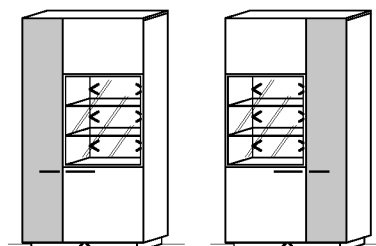

2 Türen	B: 80
2 Glasböden	T: 38
3 Holzböden	H: 199,5

Best.Nr.: **B6428L-...*** **B6428R-...***

Pr.1:	
Sockelbeleuchtung:	ST0800-066 6,6 W
Rückwandbeleuchtung:	RW35-096 9,6 W
= Summe	16,2 W

Standelement

2 Türen	B: 96
2 Glasböden	T: 38
10 Holzböden	H: 199,5