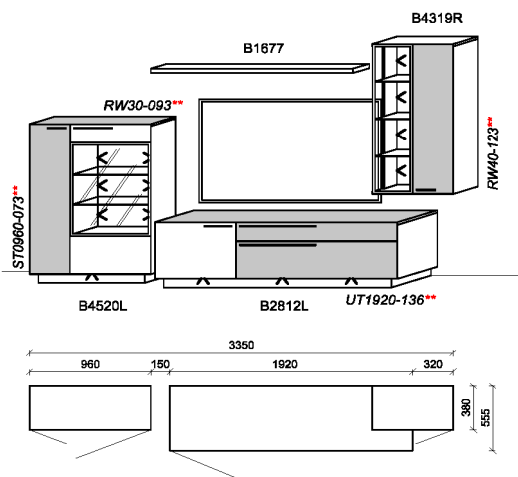

B: 335
H: 199,5
T: 55,5
Watt: 42,5