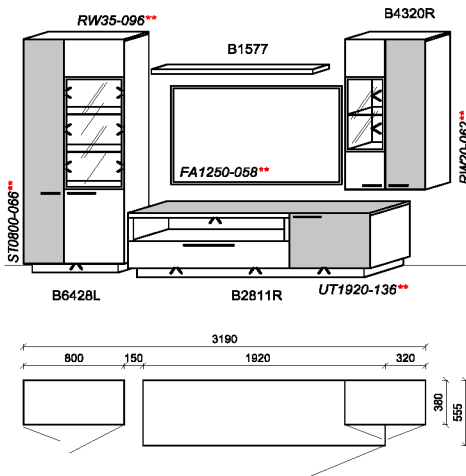

MONDO - SAMADI WOHNEN

Pr. 1: Salzkammergut Alteiche natur gebürstet

Akzentfarbschlüssel

Gruppe	Farbton	Griff & Glasrahmen	Best.Nr*
Pr.1	Snow	Silber matt	ASN
Pr.1	Schiefergrau	Grau matt	ASG

*Akzent Best.Nr.

Kombinationen

Hinweis

■ = gek. Akzentflächen wahlweise in den angegebenen Farbtönen

** = empfohlene Beleuchtung

Kombination K073

spiegelseitig zur Abbildung: K973

Stck	Bezeichnung	Bestellnr.	Pr.1
1x	Standelement	B6428L-___*	
1x	TV-Unterteil	B2811R-___*	
1x	Hängeelement	B4320R-___*	
1x	Steckboden	B1577	

K073-___*Σ

spiegelseitig zur Abbildung: K973-___*

Empfohlenes Beleuchtungspaket:

1x	Sockelbeleuchtung	ST0800-066	
1x	TV-Unterteilbeleuchtung	UT1920-136	
1x	Rückwandbeleuchtung	RW35-096	
1x	Rückwandbeleuchtung	RW20-062	
1x	Fachbeleuchtung	FA1250-058	
1x	Trafo-Set	TRA60	
1x	Fernsteuerung	FS4	

B: 319
H: 199,5
T: 55,5
Watt: 41,8