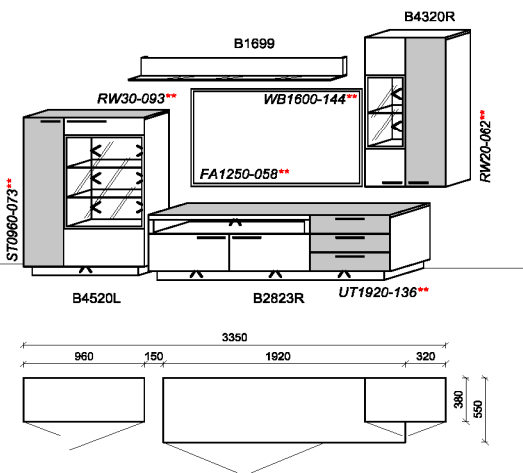

B: 319
H: 199,5
T: 55,5
Watt: 41,8

Kombination K074

spiegelseitig zur Abbildung: K974

Stck	Bezeichnung	Bestellnr.	Pr.1
1x	Standelement	B4520L-___*	
1x	TV-Unterteil	B2823R-___*	
1x	Hängeelement	B4320R-___*	
1x	Wandboard	B1699	