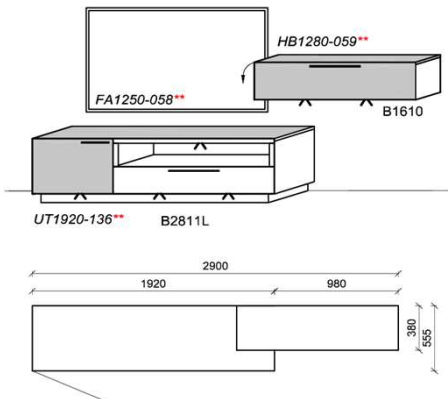

MONDO - SAMADI WOHNEN

Pr. 1: Salzkammergut Alteiche natur gebürstet

Akzentfarbschlüssel

Gruppe	Farbton	Griff & Glasrahmen	Best.Nr.
Pr.1	Snow	Silber matt	ASN
Pr.1	Schiefergrau	Grau matt	ASG

*Akzent Best.Nr.

Kombinationen

Hinweis

■ = gek. Akzentflächen wahlweise in den angegebenen Farbtönen

** = empfohlene Beleuchtung

Kombination K077

spiegelseitig zur Abbildung: K977

Stck	Bezeichnung	Bestellnr.	Pr.1
1x	TV-Unterteil	B2811L-___*	
1x	Hängeelement	B1610-___*	
		K077-___*Σ	

spiegelseitig zur Abbildung: K977-___*

Empfohlenes Beleuchtungspaket:

1x	Sockelbeleuchtung	UT1920-136	
1x	Fachbeleuchtung	FA1250-058	
1x	Unterbodenbeleuchtung	HB1280-059	
1x	Trafo-Set	TRA30	
1x	Fernsteuerung	FS4	

B: 290
H: 117
T: 55,5
Watt: 25,3

Kombination K078

spiegelseitig zur Abbildung: K978

Stck	Bezeichnung	Bestellnr.	Pr.1
1x	Standelement	B4520L-___*	
1x	TV-Unterteil	B2812R-___*	
1x	Hängeelement	B4119R-___*	
1x	Steckboden	B1677	
		K078-___*Σ	

spiegelseitig zur Abbildung: K978-___*

Empfohlenes Beleuchtungspaket:

1x	Sockelbeleuchtung	ST0960-073	
1x	TV-Unterteilbeleuchtung	UT1920-136	
1x	Rückwandbeleuchtung	RW30-093	
1x	Trafo-Set	TRA60	
1x	Fernsteuerung	FS4