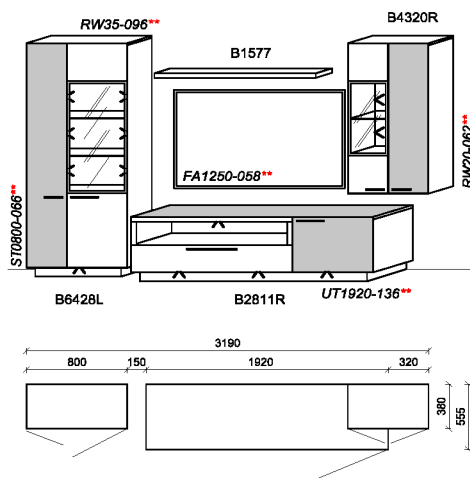

*Akzent Best.Nr.

Kombinationen

Hinweis

■ = gek. Akzentflächen wahlweise in den angegebenen Farbtönen

** = empfohlene Beleuchtung

Kombination K073

spiegelseitig zur Abbildung: K973

Stck	Bezeichnung	Bestellnr.	Pr.1
1x	Standelement	B6428L-___*	
1x	TV-Unterteil	B2811R-___*	
1x	Hängелеlement	B4320R-___*	
1x	Steckboden	B1577	