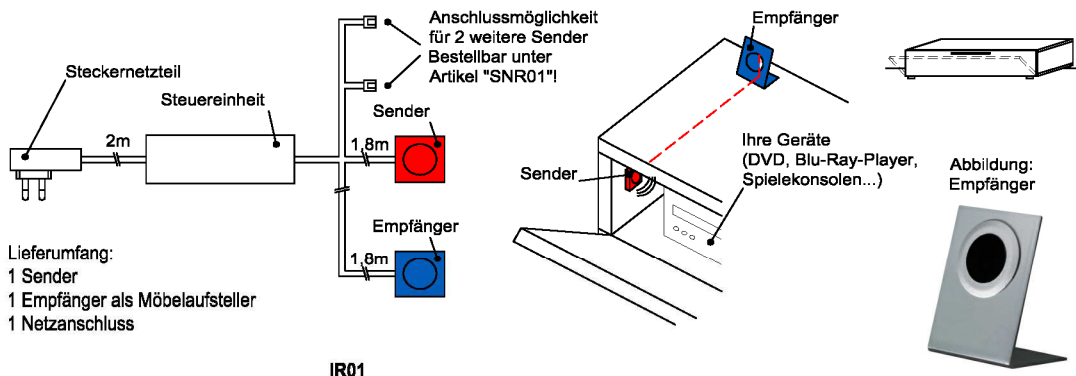

Pr. 1: Salzkammergut Alteiche natur gebürstet

Hinweis

■ = gek. Akzentflächen wahlweise in den angegebenen Farbtönen!

IR- Repeater (Funkübertragungs-Set)

Der Infrarot-Repeater ermöglicht Ihnen bei geschlossener Möbelklappe die dahinter stehenden Geräte anzusteuern.

Funktion:
Das Infrarot-Signal Ihrer Fernbedienung wird vom Empfänger aufgenommen und über den Sender in das jeweilige Möbelfach an Ihre Geräte weitergeleitet.

Anwendung:
Signalweiterleitung für Fernseher, HiFi-Anlagen, Spielekonsolen, DVD- & Blu-Ray-Player!

Best.Nr.:

IR01

Pr.1:

IR- Repeater Zusatzsender

1 Sender

Zusatzsender für die Signalübertragung in weiteren Multimediafächern!

Best.Nr.:

SNR01

Pr.1: