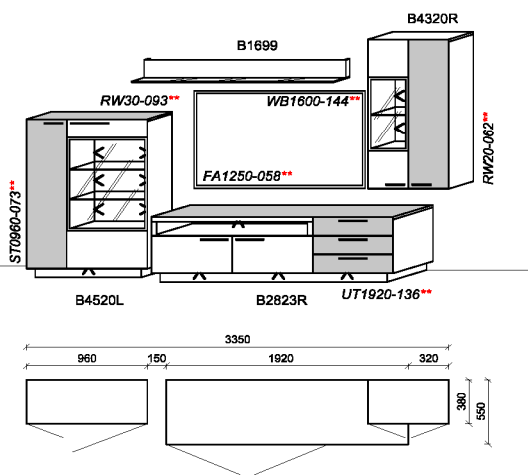

B: 319
H: 199,5
T: 55,5
Watt: 41,8

Kombination K074

spiegelseitig zur Abbildung: K974

Stck	Bezeichnung	Bestellnr.	Pr.1
1x	Standelement	B4520L-___*	
1x	TV-Unterteil	B2823R-___*	
1x	Hängелеlement	B4320R-___*	
1x	Wandboard	B1699	