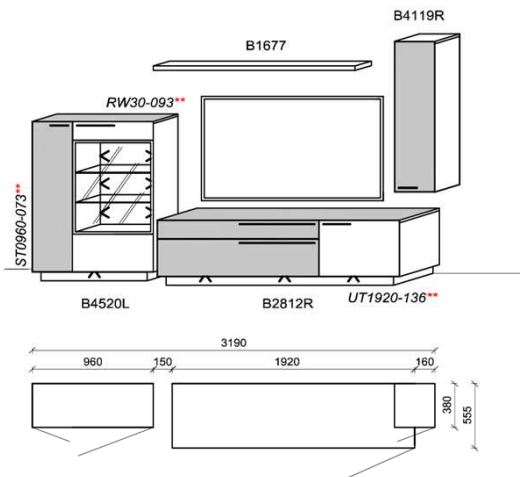

B: 319
H: 199,5
T: 55,5
Watt: 30,2