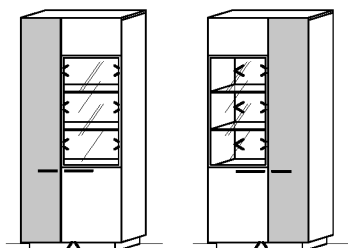

Standelement

2 Türen	B: 80
2 Glasböden	T: 38
3 Holzböden	H: 199,5

Best.Nr.: **B6428L-...***   **B6428R-...***

Pr.1:		
Sockelbeleuchtung:	ST0800-066	6,6 W
Rückwandbeleuchtung:	RW35-096	9,6 W
= Summe		16,2 W