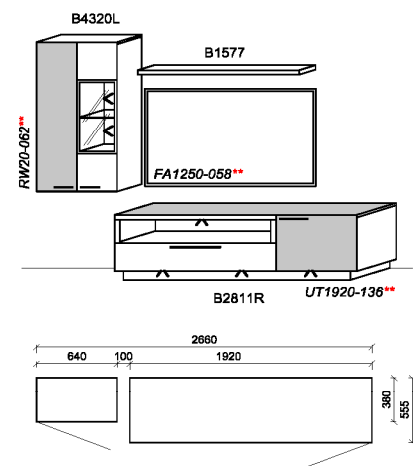

B: 266
H: 199,5
T: 55,5
Watt: 25,6