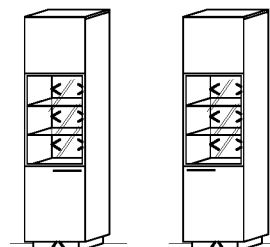

Standelement

1 Tür	B: 48
2 Glasböden	T: 38
4 Holzböden	H: 199,5

Best.Nr.: **B6210L-...***   **B6210R-...***

Pr.1:		
Sockelbeleuchtung:	ST0480-050	5,0 W
Rückwandbeleuchtung:	RW30-093	9,3 W
= Summe		14,3 W