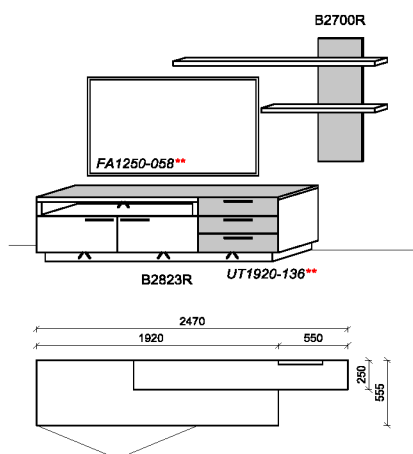

MONDO - SAMADI WOHNEN

Pr. 1: Salzkammergut Alteiche natur gebürstet

Akzentfarbschlüssel

Gruppe	Farbton	Griff & Glasrahmen	Best.Nr.*
Pr.1	Snow	Silber matt	ASN
Pr.1	Schiefergrau	Grau matt	ASG

*Akzent Best.Nr.

Kombinationen

Hinweis

■ = gek. Akzentflächen wahlweise in den angegebenen Farbtönen

** = empfohlene Beleuchtung

Kombination K079

spiegelseitig zur Abbildung: K979

Stck	Bezeichnung	Bestellnr.	Pr.1
1x	TV-Unterteil	B2823R-___*	
1x	Wandpaneel	B2700R-___*	
		K079-___*Σ	

spiegelseitig zur Abbildung: K979-___*

Empfohlenes Beleuchtungspaket:

1x	TV-Unterteilbeleuchtung	UT1920-136	
1x	Fachbeleuchtung	FA1250-058	
1x	Trafo-Set	TRA30	
1x	Fernsteuerung	FS4	

B: 247
H: 181
T: 55,5
Watt: 19,4

Kombination K080

spiegelseitig zur Abbildung: K980

Stck	Bezeichnung	Bestellnr.	Pr.1
1x	TV-Unterteil	B2811R-___*	
1x	Hängелеment	B4320L-___*	
1x	Steckboden	B1577	
		K080-___*Σ	

spiegelseitig zur Abbildung: K980-___*

Empfohlenes Beleuchtungspaket:

1x	TV-Unterteilbeleuchtung	UT1920-136	
1x	Fachbeleuchtung	FA1250-058	
1x	Rückwandbeleuchtung	RW20-062	
1x	Trafo-Set	TRA30	
1x	Fernsteuerung	FS4