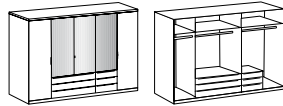

Möbel LETZ

Finden und Wohlfühlen

Typenplan

Gibraltar von Wimex - Futonbett in Graphit mit Liegefläche 160x200 cm

Wichtiger Hinweis für Sie

Etwaige Hinweise des Herstellers in dieser Produktinformation, die sich auf die Gewährleistung beziehen, haben für Sie keinerlei Bindungswirkung und können von Ihnen ignoriert werden. Ihre gesetzlichen Gewährleistungsrechte als Verbraucher uns gegenüber, als Ihrem Verkäufer, werden dadurch in keiner Weise berührt oder eingeschränkt. Sie können sich wegen aller Mängel jederzeit an uns wenden. Darüber hinaus gehende Herstellergarantien bleiben natürlich unberührt. Dieser Artikel wird hergestellt von Wimex Wohnbedarf Import Export Handelsgesellschaft mbH & Co. KG, Werner-von-Siemens-Straße 35, 49124 Georgsmarienhütte, Deutschland, info@wimex-online.com

Komfortschlafzimmer

Kleiderschrank
 3 Spiegel

Passepartoutrahmen
 für Drehtürenschränk 225 cm

Kleiderschrank
 4 Spiegel

Passepartoutrahmen
 für Drehtürenschränk 270 cm

Artikel-Nr.	628	768	630	769
Breite (cm)	225	228	270	273
Höhe (cm)	208	213	208	213
Tiefe (cm)	58	12	58	12
Gewicht - kg	187	12	229	14
Volumen - cbm	0,3299	0,0196	0,4259	0,0259
Anzahl Colli	7	1	8	1
Fakt.				

Schwebetürenschränk
 1 Spiegel

Artikel-Nr.	796
Breite (cm)	270
Höhe (cm)	208
Tiefe (cm)	64
Gewicht - kg	195
Volumen - cbm	0,3332
Anzahl Colli	8
Fakt.	

Futonbett
 160 x 200
 höhenverstellbar

Futonbett
 180 x 200
 höhenverstellbar