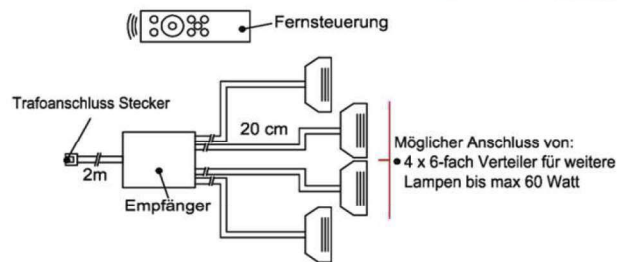

Best.Nr.: **FS4**

Pr.1:

Kabeldurchführung

- 1x Kabeldurchführung für Holzböden
- Durchlassbohrung auf Abdeckplatte hinten mittig!

B: 20,7cm | T: 4,5cm

Bestellhinweis
Bitte **TV-Unterteil** Type angeben!

Best.Nr.: **KD2004**

Pr.1:

Schubkasten Vollauszug

- 1x Schub Vollauszug für uneingeschränkte Zugriffsmöglichkeit

Bestellhinweis
Bitte **betreffende Type und Schub** angeben!

Best.Nr.: **SKV01**

Pr.1:

TV Glasaufsatz

Glas wahlweise in Schiefergrau oder Terra getönt.

B: 65 cm
T: 40 cm
H: 12 cm

Glasfarbe
Schiefergrau

Best.Nr.: **0199**

Pr.1:

Glasfarbe
Terra getönt

Best.Nr.: **0188**

Besteckeinsatz

- 1x Besteckeinsatz für Sideboardschubkasten

Wahlweise in zwei Größen:

B: 40,9 cm
T: 30,9 cm
H: 5,0 cm

Best.Nr.: **BE409**

Pr.1:

B: 30,9 cm
T: 30,9 cm
H: 5,0 cm

Best.Nr.: **BE309**