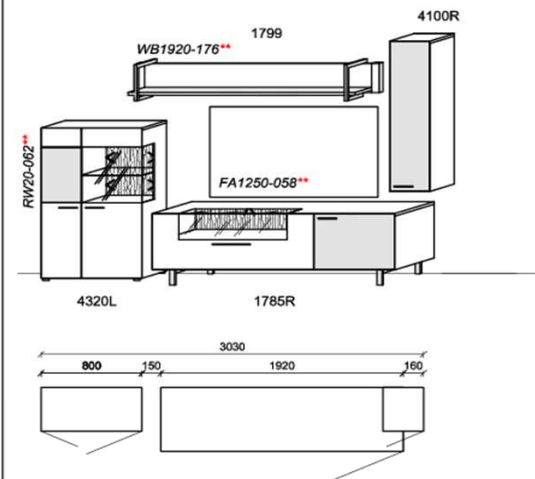

Optionales Zubehör:

1x	Kabeldurchführung	KD2004	
----	-------------------	--------	--

B: 303
 H: 209
 T: ~55
 Watt: 29,6

Bitte geben Sie bei jeder Bestellung die exakte Kombination aus Korpus- und Akzentfarbe an!