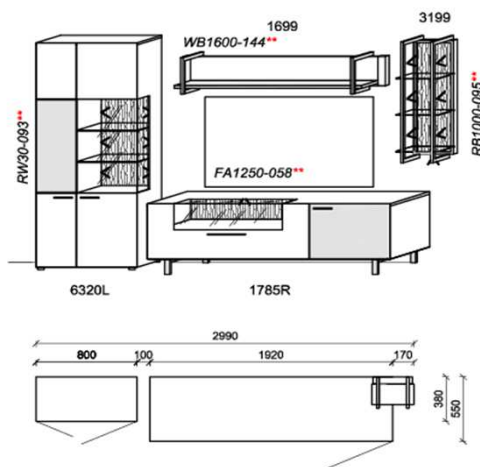

MONDO SORELLA

Farb- und Modellabweichungen bzw. die Korrektur von irrtümlichen Angaben behalten wir uns vor.

Akzentfarbschlüssel	
Farblon	Best.Nr.
Natur	NAT
Akzentlack Anthrazit	LAZ

Hinweis
* = gek. Akzentflächen wahlweise in den angegebenen Farbtönen!
** = Akzent Best.Nr

Kombinationen

Kombination K001

spiegelseitig zur Abbildung: K901

Stck	Bezeichnung	Bestellnr.	Pr.
1x	Standelement	6320L-___*	
1x	TV-Unterteil	1785R-___*	
1x	Hängeregal	3199-___*	
1x	Wandboard	1699-___*	
		K001-___*Σ	

spiegelseitig zur Abbildung: K901-___*

Empfohlenes Beleuchtungspaket:

1x	Rückwandbeleuchtung	RW30-093	
1x	Fachbeleuchtung	FA1250-058	
1x	Regalbeleuchtung	RB1000-095	
1x	Wandboardbeleuchtung	WB1600-144	
1x	Trafo-Set	TRA60	
1x	Fernsteuerung	FS4	

Optionales Zubehör:

1x	Kabeldurchführung	KD2004	

B: 299
H: 194
T: ~55
Watt: 39

Kombination K002

spiegelseitig zur Abbildung: K902

Stck	Bezeichnung	Bestellnr.	Pr.
1x	TV-Unterteil	1803L-___*	
1x	Hängeregal	3199-___*	
1x	Hängeregal	4199-___*	
1x	Wandboard	1699-___*	
		K002-___*Σ	

spiegelseitig zur Abbildung: K902-___*

Empfohlenes Beleuchtungspaket:

1x	Fachbeleuchtung	FA1250-058	
1x	Regalbeleuchtung	RB1000-095	
1x	Regalbeleuchtung	RB1280-121	
1x	Wandboardbeleuchtung	WB1600-144	
1x	Trafo-Set	TRA60	
1x	Fernsteuerung	FS4