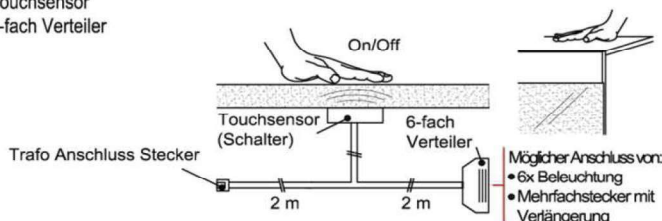

Touchsensor-Set (Lichtschaltung)

Verdeckter Lichtschalter für komfortables Schalten durch Berühren der Korpusoberfläche!

- 1x Touchsensor
- 1x 6-fach Verteiler

Bestellhinweis
Belastbar bis **max. 30 Watt!**
Anschluss von **max. 1 Trafo!**

Best.Nr.: **TSS01**

Pr.1:

Fernsteuerungs-Set (Lichtschaltung)

- 1x Fernsteuerung (4 Kanal)
- 1x Steuereinheit für max 1 Trafo

Warnhinweis:
Belastbar bis **max. 60 Watt!**