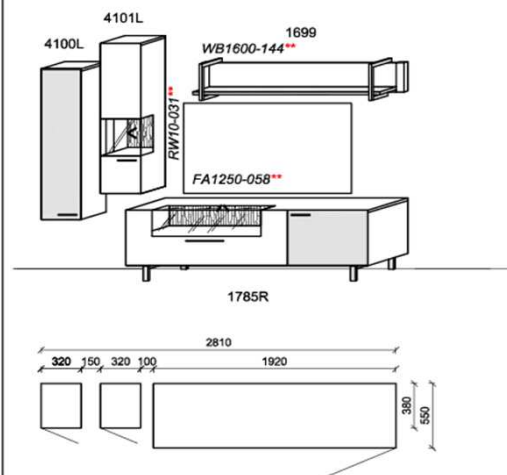

Optionales Zubehör:

1x	Kabeldurchführung	KD2004	
----	-------------------	--------	--

B: 281
 H: 199
 T: ~55
 Watt: 23,3

Kombination K006

spiegelseitig zur Abbildung: K906

Stck	Bezeichnung	Bestellnr.	Pr.
1x	Standelement	4320L-___*	
1x	TV-Unterteil	1785R-___*	
1x	Hängeelement	4100R-___*	
1x	Wandboard	1799-___*	