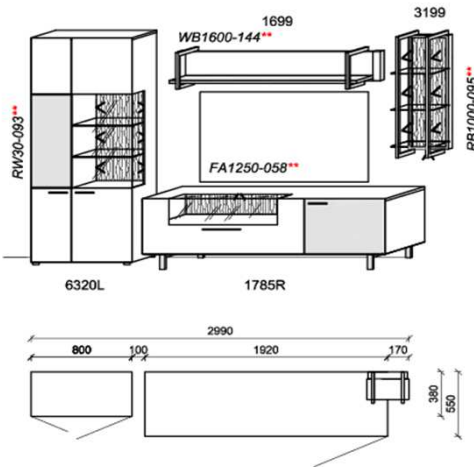

Stck	Bezeichnung	Bestellnr.	Pr.
1x	Standelement	6320L-___*	
1x	TV-Unterteil	1785R-___*	
1x	Hängeregal	3199-___*	
1x	Wandboard	1699-___*	

K001-___*Σ

spiegelseitig zur Abbildung: K901-___*

Empfohlenes Beleuchtungspaket: