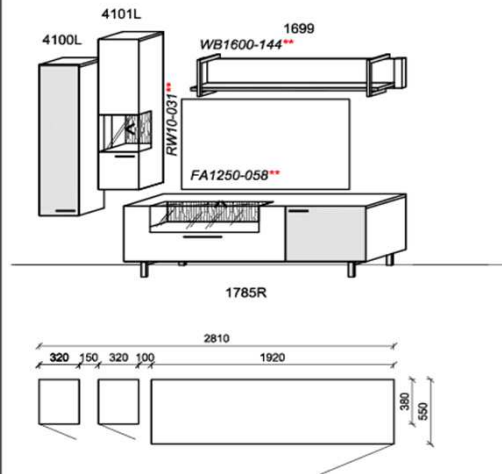

MONDO SORELLA

Farb- und Modellabweichungen bzw. die Korrektur von irrtümlichen Angaben behalten wir uns vor.

Akzentfarbschlüssel	
Farbton	Best.Nr.
Natur	NAT
Akzentlack Anthrazit	LAZ

Hinweis
* = gek. Akzentflächen wahlweise in den angegebenen Farbtönen!
* = Akzent Best.Nr

Kombinationen

Kombination K005

spiegelseitig zur Abbildung: K905

Stck	Bezeichnung	Bestellnr.	Pr.
1x	Hängeelement	4100L-___*	
1x	Hängeelement	4101L-NAT	
1x	TV-Unterteil	1785R-___*	
1x	Wandboard	1699-___*	

K005-___*Σ

spiegelseitig zur Abbildung: K905-___*

Empfohlenes Beleuchtungspaket:

1x	Rückwandbeleuchtung	RW10-031	
1x	Fachbeleuchtung	FA1250-058	
1x	Wandboardbeleuchtung	WB1600-144	
1x	Trafo-Set	TRA30	
1x	Fernsteuerung	FS4	

Optionales Zubehör:

1x	Kabeldurchführung	KD2004	

B: 281
H: 199
T: ~55
Watt: 23,3