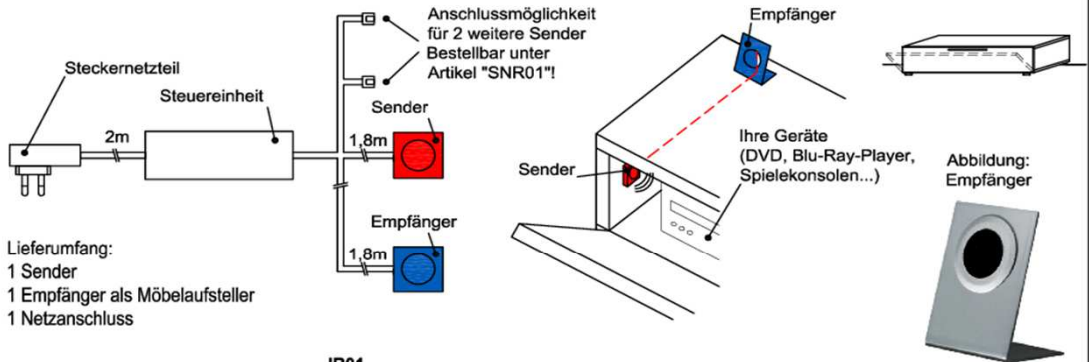

Farb- und Modellabweichungen bzw. die Korrektur von irrtümlichen Angaben behalten wir uns vor.

Akzentfarbschlüssel	
Farbton	Best.Nr.
Natur	NAT
Akzentlack Anthrazit	LAZ

Hinweis
= gek. Akzentflächen wahlweise in den angegebenen Farbtönen!
* = Akzent Best.Nr

Zubehör

IR- Repeater (Funkübertragungs-Set)

Der Infrarot-Repeater ermöglicht Ihnen bei geschlossener Möbelklappe die dahinter stehenden Geräte anzusteuern.

Funktion:
Das Infrarot-Signal Ihrer Fernbedienung wird vom Empfänger aufgenommen und über den Sender in das jeweilige Möbelfach an Ihre Geräte weitergeleitet.

Anwendung:
Signalweiterleitung für Fernseher, Hifi-Anlagen, Spielekonsolen, DVD- & Blu-Ray-Player!

Lieferumfang:
1 Sender
1 Empfänger als Möbelaufsteller
1 Netzanschluss

Best.Nr.:

IR01

Pr.:

IR- Repeater Zusatzsender

1 Sender

Zusatzsender für die Signalübertragung in weiteren Multimediafächern!

Best.Nr.:

SNR01

Pr.:

Schubkasten Einteilungsset

1 paar Glasteiler für 3 Fächer

Hinweis:
Glasteiler in der Schubkastenbreite variabel einbaubar

Bestellhinweis
Bitte betreffende Type und Schub angeben!

Best.Nr.:

SE02

Pr.: