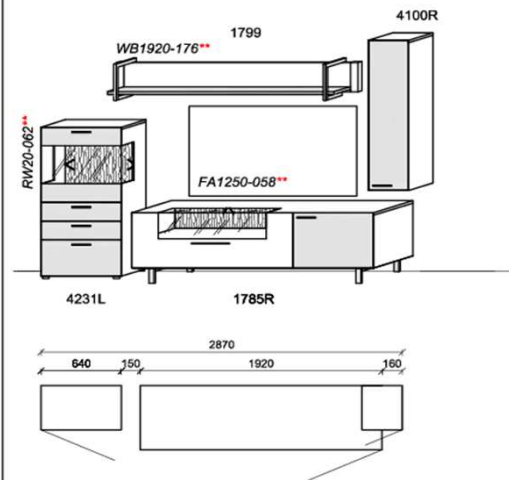

MONDO SORELLA

Farb- und Modellabweichungen bzw. die Korrektur von irrtümlichen Angaben behalten wir uns vor.

Akzentfarbschlüssel		Best.Nr.	Hinweis
Farbton			
Natur		NAT	= gek. Akzentflächen wahlweise in den angegebenen Farbtönen! * = Akzent Best.Nr
Akzentlack Anthrazit		LAZ	

Kombinationen

Kombination K003

spiegelseitig zur Abbildung: K903

Stck	Bezeichnung	Bestellnr.	Pr.
1x	Standelement	4231L-___*	
1x	TV-Unterteil	1785R-___*	
1x	Hängeelement	4100R-___*	
1x	Wandboard	1799-___*	
		K003-___*	Σ

spiegelseitig zur Abbildung: K903-___*

Empfohlenes Beleuchtungspaket:

1x	Rückwandbeleuchtung	RW20-062	
1x	Fachbeleuchtung	FA1250-058	
1x	Wandboardbeleuchtung	WB1920-176	
1x	Trafo-Set	TRA30	
1x	Fernsteuerung	FS4	

Optionales Zubehör:

1x	Kabeldurchführung	KD2004	

B: 287
H: 209
T: ~55
Watt: 29,6