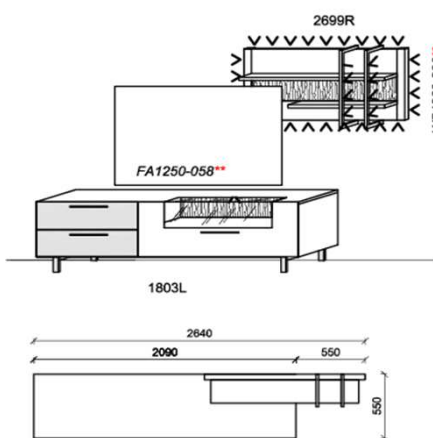

1x	Fachbeleuchtung	FA1250-058	
1x	Wandpaneelbeleuchtung	WB1289-236	
1x	Trafo-Set	TRA30	
1x	Fernsteuerung	FS4	

Optionales Zubehör:

1x	Kabeldurchführung	KD2004	
----	-------------------	--------	--

B: 264
 H: 186
 T: ~55
 Watt: 29,4