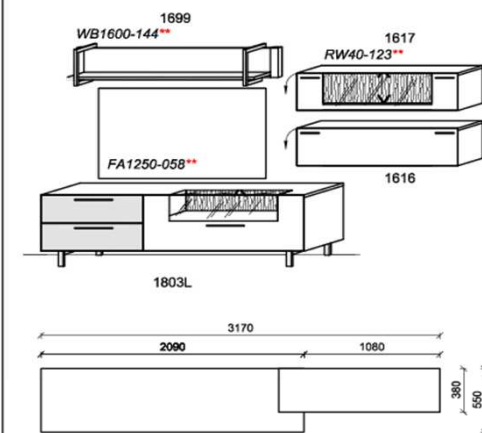

Kombination K004

spiegelseitig zur Abbildung: K904

Stck	Bezeichnung	Bestellnr.	Pr.
1x	TV-Unterteil	1803L-___*	
1x	Hängeelement	1617-NAT	
1x	Hängeelement	1616-NAT	
1x	Wandboard	1699-___*	
		K004-___*	Σ

spiegelseitig zur Abbildung: K904-___*

Empfohlenes Beleuchtungspaket:

1x	Fachbeleuchtung	FA1250-058	
1x	Rückwandbeleuchtung	RW40-123	
1x	Wandboardbeleuchtung	WB1600-144	
1x	Trafo-Set	TRA60	
1x	Fernsteuerung	FS4	

Optionales Zubehör:

1x	Kabeldurchführung	KD2004	

B: 317
H: 178
T: ~55
Watt: 32,5

Bitte geben Sie bei jeder Bestellung die exakte Kombination aus Korpus- und Akzentfarbe an!