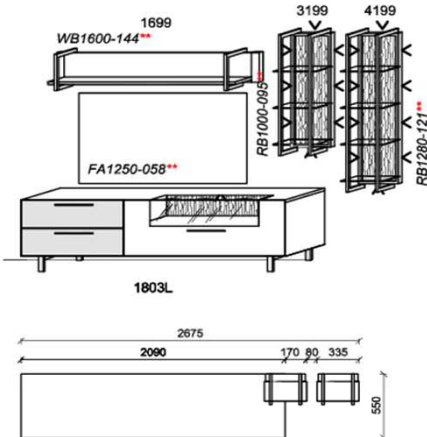

B: 299
 H: 194
 T: ~55
 Watt: 39

Kombination K002

spiegelseitig zur Abbildung: K902

Stck	Bezeichnung	Bestellnr.	Pr.
1x	TV-Unterteil	1803L-___*	
1x	Hängeregal	3199-___*	
1x	Hängeregal	4199-___*	
1x	Wandboard	1699-___*	