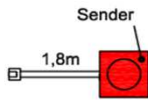

Farb- und Modellabweichungen bzw. die Korrektur von irrtümlichen Angaben behalten wir uns vor.

Akzentfarbschlüssel	
Farbton	Best.Nr.
Natur	NAT
Akzentlack Anthrazit	LAZ

Hinweis
= gek. Akzentflächen wahlweise in den angegebenen Farbtönen!
* = Akzent Best.Nr

Zubehör

IR- Repeater (Funkübertragungs-Set)

Der Infrarot-Repeater ermöglicht Ihnen bei geschlossener Möbelklappe die dahinter stehenden Geräte anzusteuern.

Funktion:
Das Infrarot-Signal Ihrer Fernbedienung wird vom Empfänger aufgenommen und über den Sender in das jeweilige Möbelfach an Ihre Geräte weitergeleitet.

Anwendung:
Signalweiterleitung für Fernseher, Hifi-Anlagen, Spielekonsolen, DVD- & Blu-Ray-Player!

Lieferumfang:
1 Sender
1 Empfänger als Möbelaufsteller
1 Netzanschluss

Best.Nr.:

IR01

Pr.:

IR- Repeater Zusatzsender

1 Sender

Zusatzsender für die Signalübertragung in weiteren Multimediafächern!

Best.Nr.:

SNR01

Pr.:

Schubkasten Einteilungsset

1 paar Glasteiler für 3 Fächer

Hinweis:
Glasteiler in der Schubkastenbreite variabel einbaubar

Bestellhinweis
Bitte betreffende Type und Schub angeben!

Best.Nr.:

SE02

Pr.: