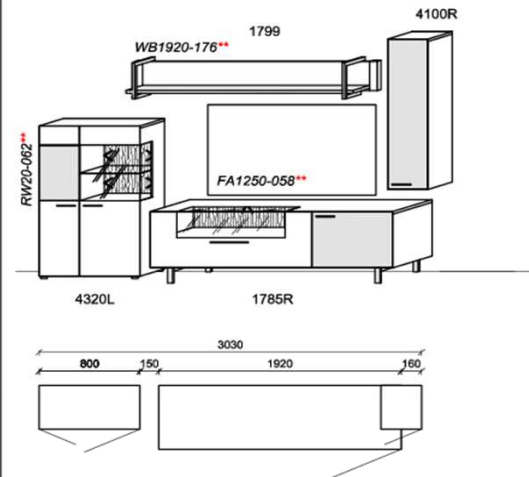

Optionales Zubehör:

1x	Kabeldurchführung	KD2004	
----	-------------------	--------	--

B: 281
 H: 199
 T: ~55
 Watt: 23,3

Kombination K006

spiegelseitig zur Abbildung: K906

Stck	Bezeichnung	Bestellnr.	Pr.
1x	Standelement	4320L-___*	
1x	TV-Unterteil	1785R-___*	
1x	Hängeelement	4100R-___*	
1x	Wandboard	1799-___*	