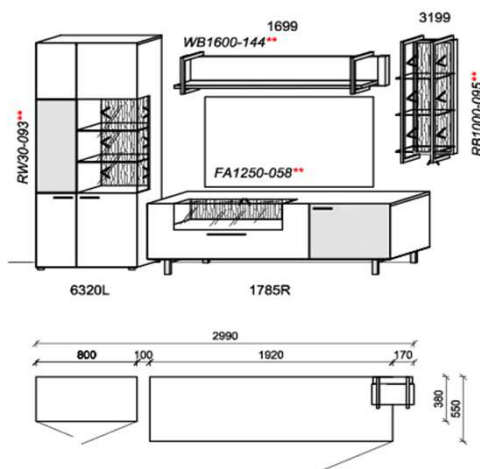

MONDO SORELLA

Farb- und Modellabweichungen bzw. die Korrektur von irrtümlichen Angaben behalten wir uns vor.

Akzentfarbschlüssel	
Farblon	Best.Nr.
Natur	NAT
Akzentlack Anthrazit	LAZ

Hinweis
* = gek. Akzentflächen wahlweise in den angegebenen Farbtönen!
** = Akzent Best.Nr

Kombinationen

Kombination K001

spiegelseitig zur Abbildung: K901

Stck	Bezeichnung	Bestellnr.	Pr.
1x	Standelement	6320L-___*	
1x	TV-Unterteil	1785R-___*	
1x	Hängeregal	3199-___*	
1x	Wandboard	1699-___*	
		K001-___*Σ	

spiegelseitig zur Abbildung: K901-___*

Empfohlenes Beleuchtungspaket:

1x	Rückwandbeleuchtung	RW30-093	
1x	Fachbeleuchtung	FA1250-058	
1x	Regalbeleuchtung	RB1000-095	
1x	Wandboardbeleuchtung	WB1600-144	
1x	Trafo-Set	TRA60	
1x	Fernsteuerung	FS4	

Optionales Zubehör:

1x	Kabeldurchführung	KD2004	

B: 299
H: 194
T: ~55
Watt: 39

Kombination K002

spiegelseitig zur Abbildung: K902

Stck	Bezeichnung	Bestellnr.	Pr.
1x	TV-Unterteil	1803L-___*	
1x	Hängeregal	3199-___*	
1x	Hängeregal	4199-___*	
1x	Wandboard	1699-___*	
		K002-___*Σ	

spiegelseitig zur Abbildung: K902-___*

Empfohlenes Beleuchtungspaket:

1x	Fachbeleuchtung	FA1250-058	
1x	Regalbeleuchtung	RB1000-095	
1x	Regalbeleuchtung	RB1280-121	
1x	Wandboardbeleuchtung	WB1600-144	
1x	Trafo-Set	TRA60	
1x	Fernsteuerung	FS4