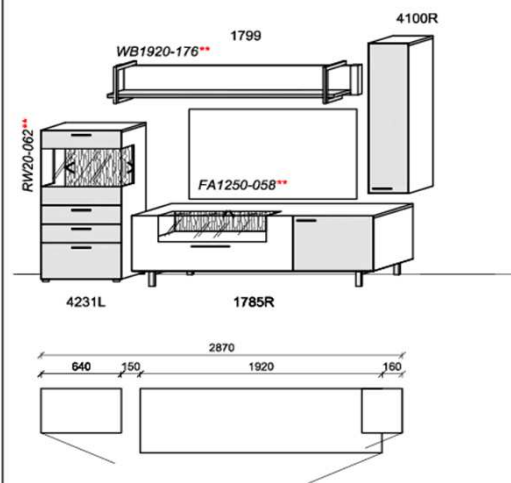

MONDO SORELLA

Farb- und Modellabweichungen bzw. die Korrektur von irrtümlichen Angaben behalten wir uns vor.

Akzentfarbschlüssel		Best.Nr.	Hinweis
Farbton			
Natur		NAT	= gek. Akzentflächen wahlweise in den angegebenen Farbtönen! * = Akzent Best.Nr
Akzentlack Anthrazit		LAZ	

Kombinationen

Kombination K003

spiegelseitig zur Abbildung: K903

Stck	Bezeichnung	Bestellnr.	Pr.
1x	Standelement	4231L-___*	
1x	TV-Unterteil	1785R-___*	
1x	Hängeelement	4100R-___*	
1x	Wandboard	1799-___*	

K003-___* Σ

spiegelseitig zur Abbildung: K903-___*

Empfohlenes Beleuchtungspaket:

1x	Rückwandbeleuchtung	RW20-062	
1x	Fachbeleuchtung	FA1250-058	
1x	Wandboardbeleuchtung	WB1920-176	
1x	Trafo-Set	TRA30	
1x	Fernsteuerung	FS4	

Optionales Zubehör:

1x	Kabeldurchführung	KD2004	

B: 287
H: 209
T: ~55
Watt: 29,6