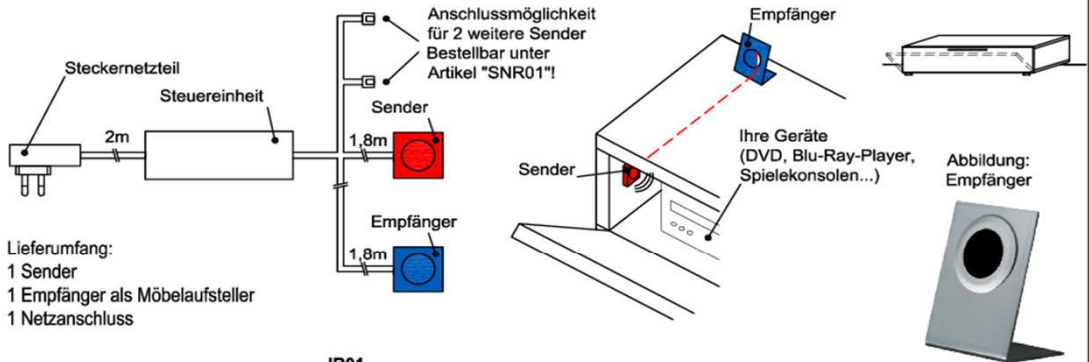

Farb- und Modellabweichungen bzw. die Korrektur von irrtümlichen Angaben behalten wir uns vor.

Akzentfarbschlüssel	
Farbton	Best.Nr.
Natur	NAT
Akzentlack Anthrazit	LAZ

Hinweis
= gek. Akzentflächen wahlweise in den angegebenen Farbtönen!
* = Akzent Best.Nr

Zubehör

IR- Repeater (Funkübertragungs-Set)

Der Infrarot-Repeater ermöglicht Ihnen bei geschlossener Möbelklappe die dahinter stehenden Geräte anzusteuern.

Funktion:
Das Infrarot-Signal Ihrer Fernbedienung wird vom Empfänger aufgenommen und über den Sender in das jeweilige Möbelfach an Ihre Geräte weitergeleitet.

Anwendung:
Signalweiterleitung für Fernseher, Hifi-Anlagen, Spielekonsolen, DVD- & Blu-Ray-Player!

Lieferumfang:
1 Sender
1 Empfänger als Möbelaufsteller
1 Netzanschluss

Best.Nr.:

IR01

Pr.:

IR- Repeater Zusatzsender

1 Sender

Zusatzsender für die Signalübertragung in weiteren Multimediafächern!

Best.Nr.:

SNR01

Pr.:

Schubkasten Einteilungsset

1 paar Glasteiler für 3 Fächer

Hinweis:

Glasteiler in der Schubkastenbreite variabel einbaubar

Bestellhinweis
Bitte betreffende Type und Schub angeben!

Best.Nr.:

SE02

Pr.: