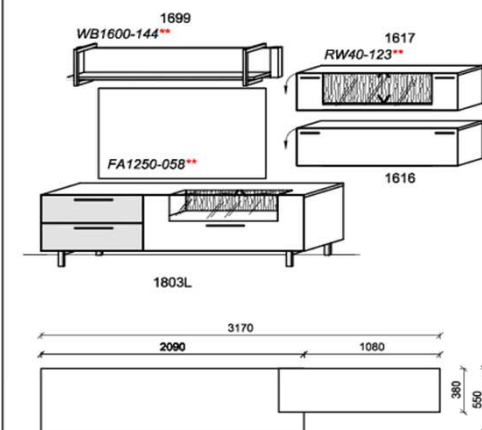

Optionales Zubehör:

1x	Kabeldurchführung	KD2004	
----	-------------------	--------	--

B: 287
H: 209
T: ~55
Watt: 29,6

Kombination K004

spiegelseitig zur Abbildung: K904

Stck	Bezeichnung	Bestellnr.	Pr.
1x	TV-Unterteil	1803L-___*	
1x	Hängeelement	1617-NAT	
1x	Hängeelement	1616-NAT	
1x	Wandboard	1699-___*	