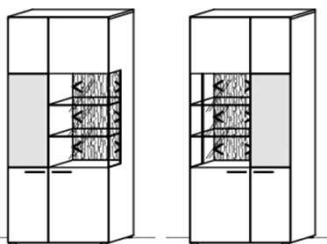

Standelement

Nischenrückwand mit echter Baumrinde B: 80
2 Türen T: 38
H: 194

Best.Nr.: 6320L-_* 6320R-_*

Pr.:
Rückwandbel.: RW30-093 9,3 W

= Summe 9,3 W

Hängeelement

1 Klapptür B: 128
T: 38
H: 32

Best.Nr.: 1616-NAT

Pr.:

= Summe

Hängeelement

Nischenrückwand mit echter Baumrinde B: 128
1 Klapptür T: 38
H: 32

Best.Nr.: 1617-NAT

Pr.:
Rückwandbel.: RW40-123 12,3 W

= Summe 12,3 W

Bitte geben Sie bei jeder Bestellung die exakte Kombination aus Korpus- und Akzentfarbe an!