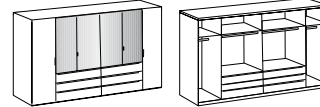

Möbel LETZ

Finden und Wohlfühlen

Typenplan

Gibraltar von Wimex - Kommode ca. 81 cm breit in Graphit

Wichtiger Hinweis für Sie

Etwaige Hinweise des Herstellers in dieser Produktinformation, die sich auf die Gewährleistung beziehen, haben für Sie keinerlei Bindungswirkung und können von Ihnen ignoriert werden. Ihre gesetzlichen Gewährleistungsrechte als Verbraucher uns gegenüber, als Ihrem Verkäufer, werden dadurch in keiner Weise berührt oder eingeschränkt. Sie können sich wegen aller Mängel jederzeit an uns wenden. Darüber hinaus gehende Herstellergarantien bleiben natürlich unberührt. Dieser Artikel wird hergestellt von Wimex Wohnbedarf Import Export Handelsgesellschaft mbH & Co. KG, Werner-von-Siemens-Straße 35, 49124 Georgsmarienhütte, Deutschland, info@wimex-online.com

Komfortschlafzimmer

Kleiderschrank
 3 Spiegel

Passepartoutrahmen
 für Drehtürenschränk 225 cm

Kleiderschrank
 4 Spiegel

Passepartoutrahmen
 für Drehtürenschränk 270 cm

Artikel-Nr.	628	768	630	769
Breite (cm)	225	228	270	273
Höhe (cm)	208	213	208	213
Tiefe (cm)	58	12	58	12
Gewicht - kg	187	12	229	14
Volumen - cbm	0,3299	0,0196	0,4259	0,0259
Anzahl Colli	7	1	8	1
Fakt.				

Schwebetürenschränk
 1 Spiegel

Artikel-Nr.	796
Breite (cm)	270
Höhe (cm)	208
Tiefe (cm)	64
Gewicht - kg	195
Volumen - cbm	0,3332
Anzahl Colli	8
Fakt.	

Futonbett
 160 x 200
 höhenverstellbar

Futonbett
 180 x 200
 höhenverstellbar