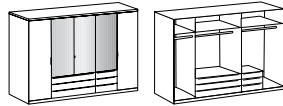

Möbel LETZ

Finden und Wohlfühlen

Typenplan

Gibraltar von Wimex - Kommode ca. 81 cm breit in Graphit

Wichtiger Hinweis für Sie

Etwaige Hinweise des Herstellers in dieser Produktinformation, die sich auf die Gewährleistung beziehen, haben für Sie keinerlei Bindungswirkung und können von Ihnen ignoriert werden. Ihre gesetzlichen Gewährleistungsrechte als Verbraucher uns gegenüber, als Ihrem Verkäufer, werden dadurch in keiner Weise berührt oder eingeschränkt. Sie können sich wegen aller Mängel jederzeit an uns wenden. Darüber hinaus gehende Herstellergarantien bleiben natürlich unberührt. Dieser Artikel wird hergestellt von Wimex Wohnbedarf Import Export Handelsgesellschaft mbH & Co. KG, Werner-von-Siemens-Straße 35, 49124 Georgsmarienhütte, Deutschland, info@wimex-online.com

Komfortschlafzimmer

Kleiderschrank
 3 Spiegel

Passepartoutrahmen
 für Drehtürenschränk 225 cm

Kleiderschrank
 4 Spiegel

Passepartoutrahmen
 für Drehtürenschränk 270 cm

Artikel-Nr.	628	768	630	769
Breite (cm)	225	228	270	273
Höhe (cm)	208	213	208	213
Tiefe (cm)	58	12	58	12
Gewicht - kg	187	12	229	14
Volumen - cbm	0,3299	0,0196	0,4259	0,0259
Anzahl Colli	7	1	8	1
Fakt.				

Schwebetürenschränk
 1 Spiegel

Artikel-Nr.	796
Breite (cm)	270
Höhe (cm)	208
Tiefe (cm)	64
Gewicht - kg	195
Volumen - cbm	0,3332
Anzahl Colli	8
Fakt.	

Futonbett
 160 x 200
 höhenverstellbar

Futonbett
 180 x 200
 höhenverstellbar