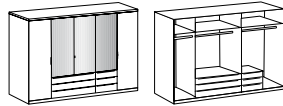

Kleiderschrank
3 Spiegel

Passepartoutrahmen
für Drehtüreschrank 225 cm

Kleiderschrank
4 Spiegel

Passepartoutrahmen
für Drehtüreschrank 270 cm

Artikel-Nr.	628	768	630	769
Breite (cm)	225	228	270	273
Höhe (cm)	208	213	208	213
Tiefe (cm)	58	12	58	12
Gewicht - kg	187	12	229	14
Volumen - cbm	0,3299	0,0196	0,4259	0,0259
Anzahl Colli	7	1	8	1
Fakt.				

Schwebetüreschrank
1 Spiegel

Artikel-Nr.	796
Breite (cm)	270
Höhe (cm)	208
Tiefe (cm)	64
Gewicht - kg	195
Volumen - cbm	0,3332
Anzahl Colli	8
Fakt.	

Futonbett
160 x 200
höhenverstellbar

Futonbett
180 x 200
höhenverstellbar