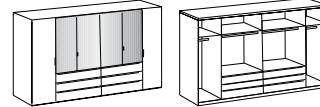

Kleiderschrank
3 Spiegel

Passepartoutrahmen
für Drehtüreschrank 225 cm

Kleiderschrank
4 Spiegel

Passepartoutrahmen
für Drehtüreschrank 270 cm

Artikel-Nr.	628	768	630	769
Breite (cm)	225	228	270	273
Höhe (cm)	208	213	208	213
Tiefe (cm)	58	12	58	12
Gewicht - kg	187	12	229	14
Volumen - cbm	0,3299	0,0196	0,4259	0,0259
Anzahl Colli	7	1	8	1
Fakt.				

Schwebetüreschrank
1 Spiegel

Artikel-Nr.	796
Breite (cm)	270
Höhe (cm)	208
Tiefe (cm)	64
Gewicht - kg	195
Volumen - cbm	0,3332
Anzahl Colli	8
Fakt.	

Futonbett
160 x 200
höhenverstellbar

Futonbett
180 x 200
höhenverstellbar