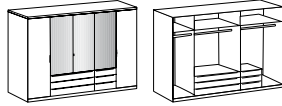

Möbel LETZ

Finden und Wohlfühlen

Typenplan

Gibraltar von Wimex - Kommode in Weiß mit 4 Schubkästen

Wichtiger Hinweis für Sie

Etwaige Hinweise des Herstellers in dieser Produktinformation, die sich auf die Gewährleistung beziehen, haben für Sie keinerlei Bindungswirkung und können von Ihnen ignoriert werden. Ihre gesetzlichen Gewährleistungsrechte als Verbraucher uns gegenüber, als Ihrem Verkäufer, werden dadurch in keiner Weise berührt oder eingeschränkt. Sie können sich wegen aller Mängel jederzeit an uns wenden. Darüber hinaus gehende Herstellergarantien bleiben natürlich unberührt. Dieser Artikel wird hergestellt von Wimex Wohnbedarf Import Export Handelsgesellschaft mbH & Co. KG, Werner-von-Siemens-Straße 35, 49124 Georgsmarienhütte, Deutschland, info@wimex-online.com

Komfortschlafzimmer

Kleiderschrank
 3 Spiegel

Passepartoutrahmen
 für Drehtüreschrank 225 cm

Kleiderschrank
 4 Spiegel

Passepartoutrahmen
 für Drehtüreschrank 270 cm

Artikel-Nr.	628	768	630	769
Breite (cm)	225	228	270	273
Höhe (cm)	208	213	208	213
Tiefe (cm)	58	12	58	12
Gewicht - kg	187	12	229	14
Volumen - cbm	0,3299	0,0196	0,4259	0,0259
Anzahl Colli	7	1	8	1
Fakt.				

Schwebetüreschrank
 1 Spiegel

Artikel-Nr.	796
Breite (cm)	270
Höhe (cm)	208
Tiefe (cm)	64
Gewicht - kg	195
Volumen - cbm	0,3332
Anzahl Colli	8
Fakt.	

Futonbett
 160 x 200
 höhenverstellbar

Futonbett
 180 x 200
 höhenverstellbar