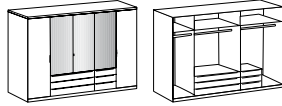

Komfortschlafzimmer

Kleiderschrank
 3 Spiegel

Passepartoutrahmen
 für Drehtürenschränk 225 cm

Kleiderschrank
 4 Spiegel

Passepartoutrahmen
 für Drehtürenschränk 270 cm

| | | | | |
|---------------|------------|------------|------------|------------|
| Artikel-Nr. | 628 | 768 | 630 | 769 |
| Breite (cm) | 225 | 228 | 270 | 273 |
| Höhe (cm) | 208 | 213 | 208 | 213 |
| Tiefe (cm) | 58 | 12 | 58 | 12 |
| Gewicht - kg | 187 | 12 | 229 | 14 |
| Volumen - cbm | 0,3299 | 0,0196 | 0,4259 | 0,0259 |
| Anzahl Colli | 7 | 1 | 8 | 1 |
| Fakt. | | | | |

Schwebetürenschränk
 1 Spiegel

| | |
|---------------|------------|
| Artikel-Nr. | 796 |
| Breite (cm) | 270 |
| Höhe (cm) | 208 |
| Tiefe (cm) | 64 |
| Gewicht - kg | 195 |
| Volumen - cbm | 0,3332 |
| Anzahl Colli | 8 |
| Fakt. | |