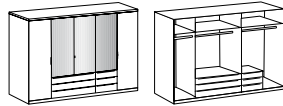

## Komfortschlafzimmer

**Kleiderschrank**  
 3 Spiegel

**Passepartoutrahmen**  
 für Drehtüreschrank 225 cm

**Kleiderschrank**  
 4 Spiegel

**Passepartoutrahmen**  
 für Drehtüreschrank 270 cm

Artikel-Nr.	<b>628</b>	<b>768</b>	<b>630</b>	<b>769</b>
Breite (cm)	225	228	270	273
Höhe (cm)	208	213	208	213
Tiefe (cm)	58	12	58	12
Gewicht - kg	187	12	229	14
Volumen - cbm	0,3299	0,0196	0,4259	0,0259
Anzahl Colli	7	1	8	1
Fakt.				