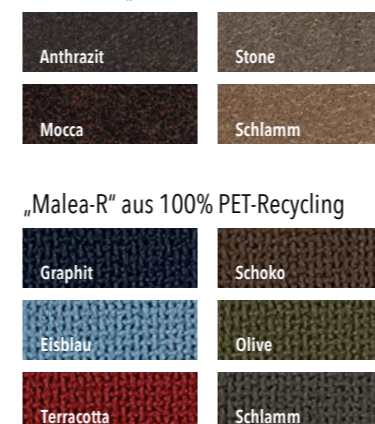

Microfaser „Aberdeen“

Der Bezug „Malea-R“ wird aus recycelten PET-Flaschen hergestellt. So schonen wir unsere natürlichen Ressourcen.

QUALITÄT IM DETAIL

- Sitzpolster mit oder ohne Armlehnen
- optional mit Griff (gegen Mehrpreis)
- Hoher Sitzkomfort durch Gurt-Federung
- Strapazierfähiger Microfaserbezug in vier Farben
- Hochwertiger Webstoff, aus 100% PET-Recycling in sechs Farben
- Farbenfrohe Echtlederbezüge in 11 Farben
- 11 Gestellvarianten
- Gestelle als Schwinger-, 4-Fuß- oder Stativvariante
- Metallgestelle in Edelstahl gebürstet oder Eisen schwarz
- Massivholzgestelle in Kernbuche, Wildeiche, Eiche bianco oder Wild-Nussbaum
- Stativgestelle optional mit 180° Drehfunktion und automatischer Rückholfunktion (gegen Mehrpreis)