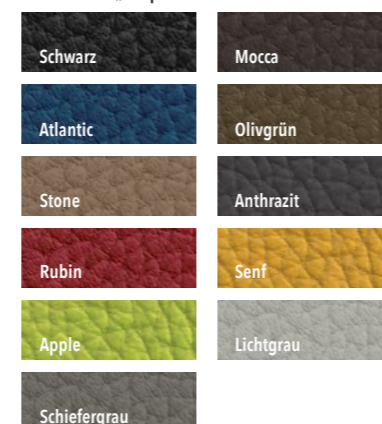

## VALEDA

**MONDO**

**SPEISEN**

# GENIEßER PLÄTZE

**MONDO VALEDA** ist ein attraktives Stuhlprogramm mit nahezu unbegrenzten Gestaltungsmöglichkeiten. Die Stühle gibt es mit und ohne Armlehnen, optional mit Griff und immer mit bequemem Polsterdoppel im Rücken. Eine Gurt-Federung sorgt für den ausgezeichneten Sitzkomfort. Als Bezug stehen strapazierfähige Microfaserstoffe in vier Farben zur Auswahl sowie ein hochwertiger Webstoff aus 100 % PET-Recycling und farbenfrohe Echtlederbezüge. 11 verschiedene Gestellvarianten in Metall oder Massivholzausführungen bereichern den Gestaltungsspielraum für einen genussvollen Essplatz.

### Echtleder „Napoli“