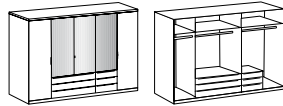

Komfortschlafzimmer

Kleiderschrank
 3 Spiegel

Passepartoutrahmen
 für Drehtürenschränk 225 cm

Kleiderschrank
 4 Spiegel

Passepartoutrahmen
 für Drehtürenschränk 270 cm

Artikel-Nr.	628	768	630	769
Breite (cm)	225	228	270	273
Höhe (cm)	208	213	208	213
Tiefe (cm)	58	12	58	12
Gewicht - kg	187	12	229	14
Volumen - cbm	0,3299	0,0196	0,4259	0,0259
Anzahl Colli	7	1	8	1
Fakt.				

Schwebetürenschränk
 1 Spiegel

Artikel-Nr.	796
Breite (cm)	270
Höhe (cm)	208
Tiefe (cm)	64
Gewicht - kg	195
Volumen - cbm	0,3332
Anzahl Colli	8
Fakt.	

Futonbett
 160 x 200
 höhenverstellbar

Futonbett
 180 x 200
 höhenverstellbar