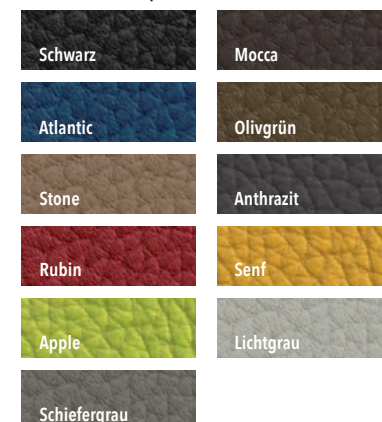

Schwarz

Edelstahl gebürstet

GESTELLAUSFÜHRUNGEN MASSIVHOLZ

Wildeiche

Eiche Bianco

Kernbuche

Wild-Nussbaum

ILLUSTRE GESELLSCHAFT

Modell-, Farb- und Maßabweichungen bleiben vorbehalten. Für Druckfehler übernehmen wir keine Haftung.

Werden Sie Fan von MONDO

VALEDA

MONDO®

SPEISEN

GENIEßER PLÄTZE

MONDO VALEDA ist ein attraktives Stuhlprogramm mit nahezu unbegrenzten Gestaltungsmöglichkeiten. Die Stühle gibt es mit und ohne Armlehnen, optional mit Griff und immer mit bequemem Polsterdoppel im Rücken. Eine Gurt-Federung sorgt für den ausgezeichneten Sitzkomfort. Als Bezug stehen strapazierfähige Microfaserstoffe in vier Farben zur Auswahl sowie ein hochwertiger Webstoff aus 100 % PET-Recycling und farbenfrohe Echtlederbezüge. 11 verschiedene Gestellvarianten in Metall oder Massivholzausführungen bereichern den Gestaltungsspielraum für einen genussvollen Essplatz.

Echtleder „Napoli“

Microfaser „Aberdeen“

Der Bezug „Malea-R“ wird aus recycelten PET-Flaschen hergestellt. So schonen wir unsere natürlichen Ressourcen.

QUALITÄT IM DETAIL

- Sitzpolster mit oder ohne Armlehnen
- optional mit Griff (gegen Mehrpreis)
- Hoher Sitzkomfort durch Gurt-Federung
- Strapazierfähiger Microfaserbezug in vier Farben
- Hochwertiger Webstoff, aus 100% PET-Recycling in sechs Farben
- Farnefrohe Echtlederbezüge in 11 Farben
- 11 Gestellvarianten
- Gestelle als Schwinger-, 4-Fuß- oder Stativvariante
- Metallgestelle in Edelstahl gebürstet oder Eisen schwarz
- Massivholzgestelle in Kernbuche, Wildeiche, Eiche bianco oder Wild-Nussbaum
- Stativgestelle optional mit 180° Drehfunktion und automatischer Rückholfunktion (gegen Mehrpreis)