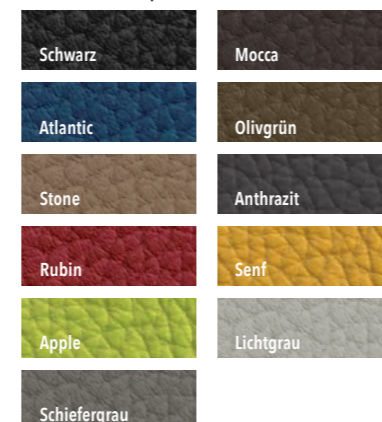

## VALEDA

**MONDO**

**SPEISEN**

# GENIEßER PLÄTZE

**MONDO VALEDA** ist ein attraktives Stuhlprogramm mit nahezu unbegrenzten Gestaltungsmöglichkeiten. Die Stühle gibt es mit und ohne Armlehnen, optional mit Griff und immer mit bequemem Polsterdoppel im Rücken. Eine Gurt-Federung sorgt für den ausgezeichneten Sitzkomfort. Als Bezug stehen strapazierfähige Microfaserstoffe in vier Farben zur Auswahl sowie ein hochwertiger Webstoff aus 100 % PET-Recycling und farbenfrohe Echtlederbezüge. 11 verschiedene Gestellvarianten in Metall oder Massivholzausführungen bereichern den Gestaltungsspielraum für einen genussvollen Essplatz.

### Echtleder „Napoli“