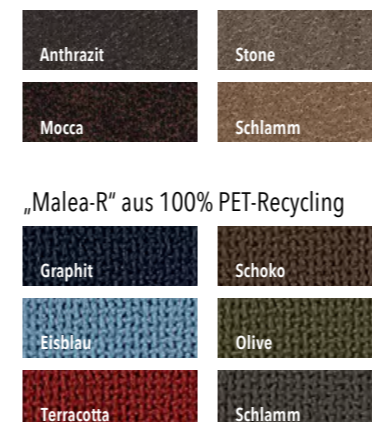

Microfaser „Aberdeen“

Der Bezug „Malea-R“ wird aus recycelten PET-Flaschen hergestellt. So schonen wir unsere natürlichen Ressourcen.

QUALITÄT IM DETAIL

- Sitzpolster mit oder ohne Armlehnen
- optional mit Griff (gegen Mehrpreis)
- Hoher Sitzkomfort durch Gurt-Federung
- Strapazierfähiger Microfaserbezug in vier Farben
- Hochwertiger Webstoff, aus 100% PET-Recycling in sechs Farben
- Farnefrohe Echtlederbezüge in 11 Farben
- 11 Gestellvarianten
- Gestelle als Schwinger-, 4-Fuß- oder Stativvariante
- Metallgestelle in Edelstahl gebürstet oder Eisen schwarz
- Massivholzgestelle in Kernbuche, Wildeiche, Eiche bianco oder Wild-Nussbaum
- Stativgestelle optional mit 180° Drehfunktion und automatischer Rückholfunktion (gegen Mehrpreis)