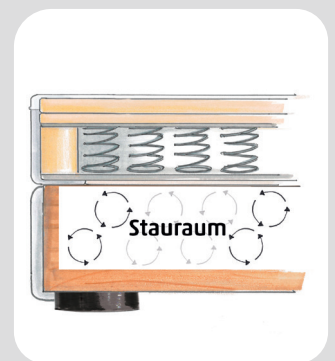

(Alle Abmessungen sind ungefähre Maße,
technische Änderungen vorbehalten)