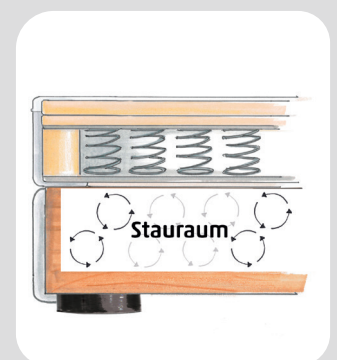

(Alle Abmessungen sind ungefähre Maße,
technische Änderungen vorbehalten)