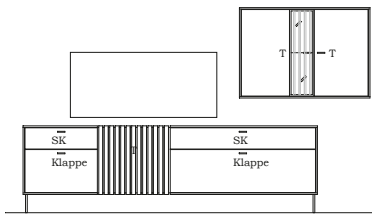

KOMBINATIONEN

B/H/T ca. 288/182/45 cm

Vorschlagswand Set mit Fußgleiter

Vorschlagswand Set mit Metallkufen (U-Form)

Vorschlagswand Set mit Metallkufen (X-Form)

bestehend aus Typen:

1 x 740202 ... Lowboard auf Metallkufen (U-Form)

1 x 740900 ... Hängevitrine

Zubehör optional:

LED Controller inkl. Funkfernbedienung

LED Spot für Vitrinenfächer

LED-Rückwandbeleuchtung für Vitrinenfächer

Ambientebeleuchtung für Lowboard (ca. 60 cm)

Ambientebeleuchtung für Lowboard (ca. 120 cm)

Kabeldurchlass - TV-Vorbereitung für Kabel-
durchlass/Kabelfach

Best-Nr.

74 0002 f

74 0002 u

74 0002 x

44-89

44-86

44-21

44-01

44-02

00-52

FARBCODIERUNGSÜBERSICHT

	Korpus- und Frontausführung Mattlack	Front- und Korpusapplikation	Griff/Fußausführung
	Lichtgrau Mattlack (1)	Eiche hell geölt Furnier (3)	Fußgleiter (f)
	Schiefer Schwarz Mattlack (2)	Eiche hell geölt Furnier (3)	Fußgleiter (f)
	Nougat Mattlack (3)	Eiche hell geölt Furnier (3)	Fußgleiter (f)
	Lichtgrau Mattlack (1)	Eiche hell geölt Furnier (3)	Metallkufen U-Form (u)
	Schiefer Schwarz Mattlack (2)	Eiche hell geölt Furnier (3)	Metallkufen U-Form (u)
	Nougat Mattlack (3)	Eiche hell geölt Furnier (3)	Metallkufen U-Form (u)
	Lichtgrau Mattlack (1)	Eiche hell geölt Furnier (3)	Metallkufen X-Form (x)
	Schiefer Schwarz Mattlack (2)	Eiche hell geölt Furnier (3)	Metallkufen X-Form (x)
	Nougat Mattlack (3)	Eiche hell geölt Furnier (3)	Metallkufen X-Form (x)