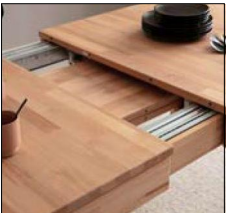

Tisch-Details

Mittelauszug mit 2 Einlegeplatten à 40 cm