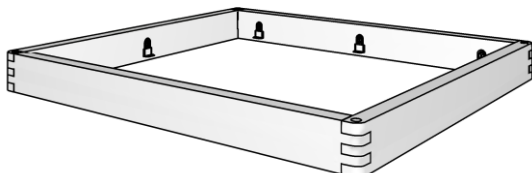

weitere Kombinationsmöglichkeiten

Bettrahmen 1 ohne Kopfteil - Kopfteil muss separat dazu bestellt werden

Bettrahmen 1, passen zu restl. Kopfteilen

- > Lgfl. 140x200 cm e-820-11.14
- > Lgfl. 160x200 cm e-820-11.16
- > Lgfl. 180x200 cm e-820-11.18
- > Lgfl. 200x200 cm e-820-11.20

Bettrahmenhöhe 45cm / Gesamthöhe je nach Kopfteil ca. 91 cm
Balkenquerschnitt BxH 8x20 cm / Einlegetiefe: 11,6 cm, 14 cm, 16,4 cm oder 18,8 cm

Bettrahmen 1 mit Balkenkopfteil

Bettrahmen 1 mit Balkenkopfteil

- > Lgfl. 140x200 cm e-820-12.14
- > Lgfl. 160x200 cm e-820-12.16
- > Lgfl. 180x200 cm e-820-12.18
- > Lgfl. 200x200 cm e-820-12.20

Bettrahmenhöhe 45cm / Gesamthöhe ca. 80 cm
Balkenquerschnitt 8x20 cm / Einlegetiefe: 11,6 cm, 14 cm, 16,4 cm oder 18,8 cm

Bettrahmen 2 ohne Kopfteil - Kopfteil muss separat dazu bestellt werden

Bettrahmen 2, passen zu restl. Kopfteilen

- > Lgfl. 140x200 cm e-820-21.14
- > Lgfl. 160x200 cm e-820-21.16
- > Lgfl. 180x200 cm e-820-21.18
- > Lgfl. 200x200 cm e-820-21.20