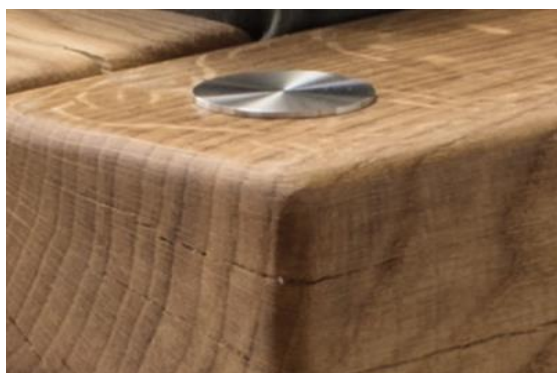

Abdeckkappen Edelstahloptik

Eine Applikation als Designelement. Diese Abdeckkappen verdecken die Schrauben der Bettrahmenverbindung.

passend zu allen Schwebebalkenbetten mit Edelstahloptik Untergestelle.