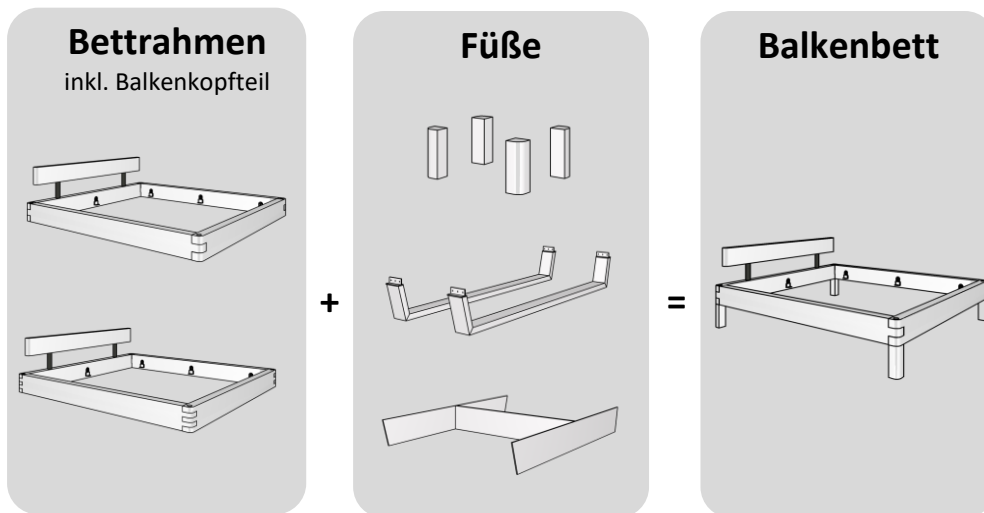

Möbel LETZ

Finden und Wohlfühlen

Typenplan

Balkenbett 820 aus der Kollektion Letz - Massivholzbett Eiche

Wichtiger Hinweis für Sie

Etwaige Hinweise des Herstellers in dieser Produktinformation, die sich auf die Gewährleistung beziehen, haben für Sie keinerlei Bindungswirkung und können von Ihnen ignoriert werden. Ihre gesetzlichen Gewährleistungsrechte als Verbraucher uns gegenüber, als Ihrem Verkäufer, werden dadurch in keiner Weise berührt oder eingeschränkt. Sie können sich wegen aller Mängel jederzeit an uns wenden. Darüber hinaus gehende Herstellergarantien bleiben natürlich unberührt. Dieser Artikel wird hergestellt von TPT Möbel GmbH, Im Maintal 10, 96173 Unterhaid, Deutschland, info@imc-nagold.de

Möbel Letz GmbH
Am Gewerbepark 11
06895 Zahna-Elster

Tel.: 035383 - 6018 50

Fax.: 035383 - 6018 17

Balkenbett 820

Wildecke natur geölt

oder

Nachfolgend eine Auswahl von potentiellen Kombinationsmöglichkeiten

weitere Kombinationsmöglichkeiten

Bettrahmen 1 ohne Kopfteil - Kopfteil muss separat dazu bestellt werden

Bettrahmen 1, passen zu restl. Kopfteilen

- > Lgfl. 140x200 cm e-820-11.14
- > Lgfl. 160x200 cm e-820-11.16
- > Lgfl. 180x200 cm e-820-11.18
- > Lgfl. 200x200 cm e-820-11.20

Bettrahmenhöhe 45cm / Gesamthöhe je nach Kopfteil ca. 91 cm
Balkenquerschnitt BxH 8x20 cm / Einlegetiefe: 11,6 cm, 14 cm, 16,4 cm oder 18,8 cm

Bettrahmen 1 mit Balkenkopfteil

Bettrahmen 1 mit Balkenkopfteil