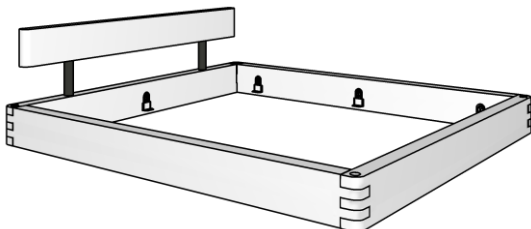

- > Lgfl. 140x200 cm e-820-12.14
- > Lgfl. 160x200 cm e-820-12.16
- > Lgfl. 180x200 cm e-820-12.18
- > Lgfl. 200x200 cm e-820-12.20

Bettrahmenhöhe 45cm / Gesamthöhe ca. 80 cm
Balkenquerschnitt 8x20 cm / Einlegetiefe: 11,6 cm, 14 cm, 16,4 cm oder 18,8 cm

Bettrahmen 2 ohne Kopfteil - Kopfteil muss separat dazu bestellt werden

Bettrahmen 2, passen zu restl. Kopfteilen

- > Lgfl. 140x200 cm e-820-21.14
- > Lgfl. 160x200 cm e-820-21.16
- > Lgfl. 180x200 cm e-820-21.18
- > Lgfl. 200x200 cm e-820-21.20

Bettrahmenhöhe 45cm / Gesamthöhe je nach Kopfteil ca. 91 cm
Balkenquerschnitt BxH 8x20 cm / Einlegetiefe: 11,6 cm, 14 cm, 16,4 cm oder 18,8 cm

Bettrahmen 2 mit Balkenkopfteil

Bettrahmen 2 mit Balkenkopfteil

- > Lgfl. 140x200 cm e-820-22.14
- > Lgfl. 160x200 cm e-820-22.16
- > Lgfl. 180x200 cm e-820-22.18
- > Lgfl. 200x200 cm e-820-22.20

Bettrahmenhöhe 45cm / Gesamthöhe ca. 80 cm
Balkenquerschnitt 8x20 cm / Einlegetiefe: 11,6 cm, 14 cm, 16,4 cm oder 18,8 cm