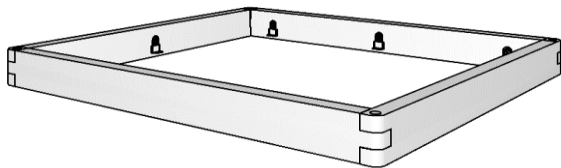

Möbel LETZ

Finden und Wohlfühlen

Typenplan

Balkenbett 820 aus der Kollektion Letz - Massivholzbett Eiche

Wichtiger Hinweis für Sie

Etwaige Hinweise des Herstellers in dieser Produktinformation, die sich auf die Gewährleistung beziehen, haben für Sie keinerlei Bindungswirkung und können von Ihnen ignoriert werden. Ihre gesetzlichen Gewährleistungsrechte als Verbraucher uns gegenüber, als Ihrem Verkäufer, werden dadurch in keiner Weise berührt oder eingeschränkt. Sie können sich wegen aller Mängel jederzeit an uns wenden. Darüber hinaus gehende Herstellergarantien bleiben natürlich unberührt. Dieser Artikel wird hergestellt von TPT Möbel GmbH, Im Maintal 10, 96173 Unterhaid, Deutschland, info@imc-nagold.de

weitere Kombinationsmöglichkeiten

Bettrahmen 1 ohne Kopfteil - Kopfteil muss separat dazu bestellt werden

Bettrahmen 1, passen zu restl. Kopfteilen

- > Lgfl. 140x200 cm e-820-11.14
- > Lgfl. 160x200 cm e-820-11.16
- > Lgfl. 180x200 cm e-820-11.18
- > Lgfl. 200x200 cm e-820-11.20

Bettrahmenhöhe 45cm / Gesamthöhe je nach Kopfteil ca. 91 cm
Balkenquerschnitt BxH 8x20 cm / Einlegetiefe: 11,6 cm, 14 cm, 16,4 cm oder 18,8 cm

Bettrahmen 1 mit Balkenkopfteil

Bettrahmen 1 mit Balkenkopfteil

- > Lgfl. 140x200 cm e-820-12.14
- > Lgfl. 160x200 cm e-820-12.16
- > Lgfl. 180x200 cm e-820-12.18
- > Lgfl. 200x200 cm e-820-12.20

Bettrahmenhöhe 45cm / Gesamthöhe ca. 80 cm
Balkenquerschnitt 8x20 cm / Einlegetiefe: 11,6 cm, 14 cm, 16,4 cm oder 18,8 cm