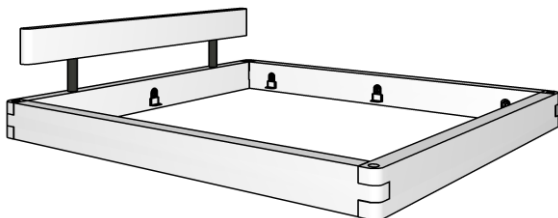

weitere Kombinationsmöglichkeiten

Bettrahmen 1 ohne Kopfteil - Kopfteil muss separat dazu bestellt werden

Bettrahmen 1, passen zu restl. Kopfteilen

- > Lgfl. 140x200 cm e-820-11.14
- > Lgfl. 160x200 cm e-820-11.16
- > Lgfl. 180x200 cm e-820-11.18
- > Lgfl. 200x200 cm e-820-11.20

Bettrahmenhöhe 45cm / Gesamthöhe je nach Kopfteil ca. 91 cm
Balkenquerschnitt BxH 8x20 cm / Einlegetiefe: 11,6 cm, 14 cm, 16,4 cm oder 18,8 cm

Bettrahmen 1 mit Balkenkopfteil

Bettrahmen 1 mit Balkenkopfteil

- > Lgfl. 140x200 cm e-820-12.14
- > Lgfl. 160x200 cm e-820-12.16
- > Lgfl. 180x200 cm e-820-12.18
- > Lgfl. 200x200 cm e-820-12.20

Bettrahmenhöhe 45cm / Gesamthöhe ca. 80 cm
Balkenquerschnitt 8x20 cm / Einlegetiefe: 11,6 cm, 14 cm, 16,4 cm oder 18,8 cm