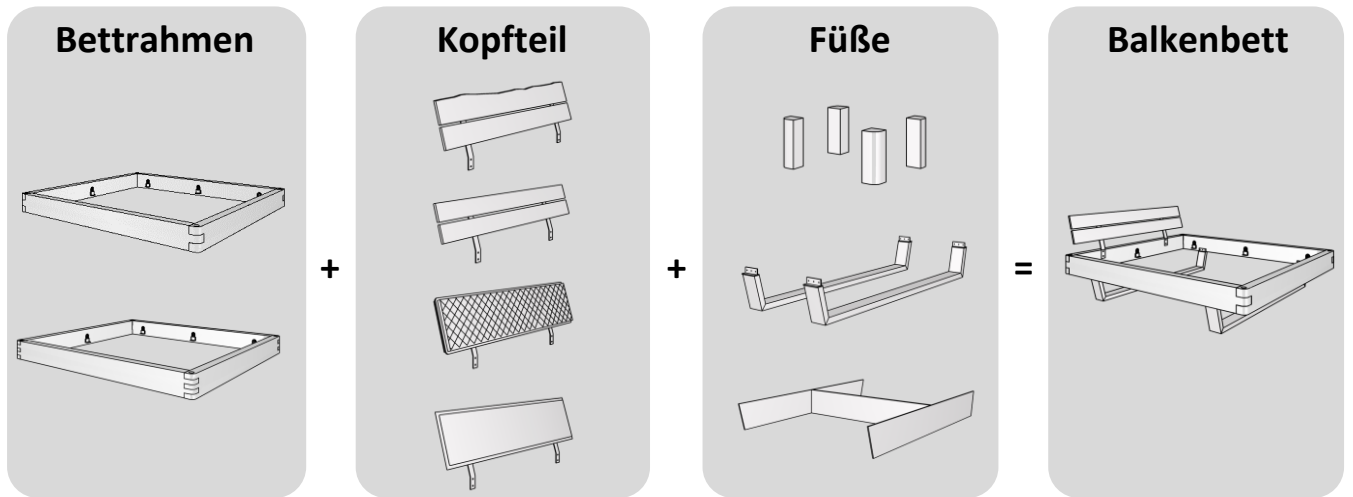

Möbel LETZ

Finden und Wohlfühlen

Typenplan

Balkenbett 820 aus der Kollektion Letz - Massivholzbett Eiche

Wichtiger Hinweis für Sie

Etwaige Hinweise des Herstellers in dieser Produktinformation, die sich auf die Gewährleistung beziehen, haben für Sie keinerlei Bindungswirkung und können von Ihnen ignoriert werden. Ihre gesetzlichen Gewährleistungsrechte als Verbraucher uns gegenüber, als Ihrem Verkäufer, werden dadurch in keiner Weise berührt oder eingeschränkt. Sie können sich wegen aller Mängel jederzeit an uns wenden. Darüber hinaus gehende Herstellergarantien bleiben natürlich unberührt. Dieser Artikel wird hergestellt von TPT Möbel GmbH, Im Maintal 10, 96173 Unterhaid, Deutschland, info@imc-nagold.de

Möbel Letz GmbH
Am Gewerbepark 11
06895 Zahna-Elster

Tel.: 035383 - 6018 50

Fax.: 035383 - 6018 17

Balkenbett 820

Wildecke natur geölt

oder

Nachfolgend eine Auswahl von potentiellen Kombinationsmöglichkeiten

weitere Kombinationsmöglichkeiten

Bettrahmen 1 ohne Kopfteil - Kopfteil muss separat dazu bestellt werden

Bettrahmen 1, passen zu restl. Kopfteilen

- > Lgfl. 140x200 cm e-820-11.14
- > Lgfl. 160x200 cm e-820-11.16
- > Lgfl. 180x200 cm e-820-11.18
- > Lgfl. 200x200 cm e-820-11.20

Bettrahmenhöhe 45cm / Gesamthöhe je nach Kopfteil ca. 91 cm
Balkenquerschnitt BxH 8x20 cm / Einlegetiefe: 11,6 cm, 14 cm, 16,4 cm oder 18,8 cm

Bettrahmen 1 mit Balkenkopfteil

Bettrahmen 1 mit Balkenkopfteil