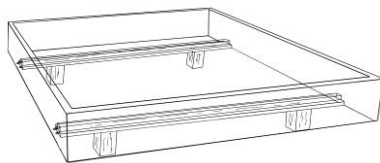

36-5041-1/14

Nachttisch ohne Schublade

H 3 B 44 T 35 cm

1/14

36-5093-NTS-1/14

Nachttisch mit Schublade

H 20 B 47 T 35 cm

Griff Eisen schwarz patiniert (Standard) oder **vernickelt**

1/14

36-5066-NT-3-1/14

Nachttisch

Aufgesteckt, verschiebbar

44 x 35 x 3 cm

2 Stk.

1/14

12-40-1/14

Nachttischlampe

H 26 B 10 T 10 cm, Massivholz, Lampenschirm
in **Stoff hellbraun**, Eisen vernickelt,
Lampenfassung E27, ohne Leuchtmittel.

1/14

Information
TRAVERSEN:

- *Quertraversen*
(nicht Höhenverstellbar)