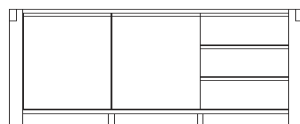

Balkenkommode 30.180

Kommode mit 1 Türenpaar links und 3 Schubladen rechts, Tip-On Funktion

Bezeichnung	Artikelnummer
Balkenkommode BxHxT: 200x90x45 cm	Balke.30.180