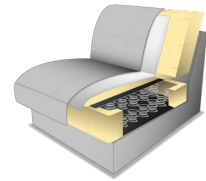

B = Breite	H = Höhe	T = Tiefe
	SH = Sitzhöhe	ST = Sitztiefe

QUALITÄT

VITO Möbel erfüllen höchste Qualitätsanforderungen. Eigene VITO Qualitätsbeauftragte stellen die hohen Qualitätsstandards sicher.

vito-moebel.de

Bitte immer angeben, ansonsten wird PUR-Schaum geliefert.
Bei Sitzkomfort Federkern erhöht sich die Sitzhöhe zusätzlich um ca. 1cm.
Zwischen Elementen mit und ohne Funktion kann es leichte Differenzen im Sitzkomfort geben.