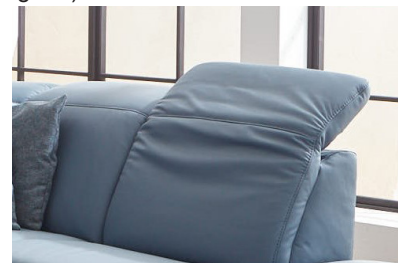

SARDENA

FUNKTIONEN:

KOPFTEILVERSTELLUNG MANUELL:

Die Kopfteilverstellung hat standardmäßig einen Streckrasterbeschlag, der individuell verstellt werden kann. In Verbindung mit der Tischfunktion wird aus technischen Gründen immer ein Klemmbeschlag verwendet. Dieser ist bei hochgestelltem Kopfteil ca. 8 cm niedriger gegenüber dem Streckbeschlag und es ergibt sich ein größerer Faltenwurf.

Bei offener Kopfteilverstellung vergrößert sich die Höhe um ca. 20 cm.

KOPFTEILVERSTELLUNG MOTORISCH:

Die Kopfteilverstellung wird durch 1 E-Motor über das innenliegende Bedienfeld (am Sitz seitlich liegend) verstellt. Nur in Verbindung mit TV Funktion motorisch kombinierbar.

Bei offener Kopfteilverstellung vergrößert sich die Höhe um ca. 20 cm.