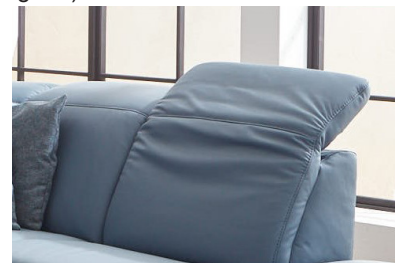

SARDENA

FUNKTIONEN:

KOPFTEILVERSTELLUNG MANUELL:

Die Kopfteilverstellung hat standardmäßig einen Streckrasterbeschlag, der individuell verstellt werden kann. In Verbindung mit der Tischfunktion wird aus technischen Gründen immer ein Klemmbeschlag verwendet. Dieser ist bei hochgestelltem Kopfteil ca. 8 cm niedriger gegenüber dem Streckbeschlag und es ergibt sich ein größerer Faltenwurf.

Bei offener Kopfteilverstellung vergrößert sich die Höhe um ca. 20 cm.

KOPFTEILVERSTELLUNG MOTORISCH:

Die Kopfteilverstellung wird durch 1 E-Motor über das innenliegende Bedienfeld (am Sitz seitlich liegend) verstellt. Nur in Verbindung mit TV Funktion motorisch kombinierbar.

Bei offener Kopfteilverstellung vergrößert sich die Höhe um ca. 20 cm.