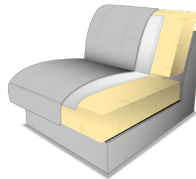

SARDENA

QUALITÄT IM DETAIL

GESTELL: Holzrahmen, Holzwerkstoffe verleimt, verdübelt.

POLSTERUNG SITZ: Wellenfedern, Schaum, Watteabdeckung.

SITZKOMFORT: standardmäßig: PUR Schaum.

alternativ: Federkern gegen Aufpreis möglich.

Bitte immer angeben, ansonsten wird PUR-Schaum geliefert.
Bei Sitzkomfort Federkern erhöht sich die Sitzhöhe zusätzlich um ca. 1cm.
Zwischen Elementen mit und ohne Funktion kann es leichte Differenzen im Sitzkomfort geben.

POLSTERUNG RÜCKEN: Gummigurte, PUR-Schaum, Watteabdeckung.

SITZHÖHE: 46 cm.

SITZTIEFE: 52 cm.

FUßVARIANTEN: standardmäßig: Metallfüße schwarz matt   alternativ preisgleich: Metallfüße Nickel satiniert

Bitte immer angeben, ansonsten werden die Metallfüße schwarz matt geliefert.

BEZUGSVARIANTEN: Garnitur nur uni erhältlich.

KONTRASTNAHT: nur auf Kundenwunsch!
Kontrastnähte nur Farbe beige oder braun bei allen Stoffen und Leder möglich.
Bitte immer angeben, ansonsten wird Ton in Ton geliefert!

RÜCKEN ECHT: Alle Typen, außer Sofa 2-sitzig (SR 61) Rücken echt gegen Aufpreis.

Sofa 2-sitzig (SR 61) immer Rücken echt.
Elemente ohne AL oder mit 1 AL nur als Verbindungselement.
Separat nicht bestellbar, seitlich nicht bezogen.

BESONDERHEIT: Planbare Wohnlandschaft, die neben den Standardtypen und Funktionen eine Vielzahl von Einzeltypen bietet. Die Einzeltypen können sowohl fest als auch mit motorischer TV Funktion ausgestattet werden. Dies bietet den Vorteil, dass nur der Lieblingsplatz mit der gewünschten Funktion ausgestattet werden kann.