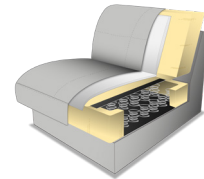

Bitte immer angeben, ansonsten wird PUR-Schaum geliefert.  
Bei Sitzkomfort Federkern erhöht sich die Sitzhöhe zusätzlich um ca. 1cm.  
Zwischen Elementen mit und ohne Funktion kann es leichte Differenzen im Sitzkomfort geben.