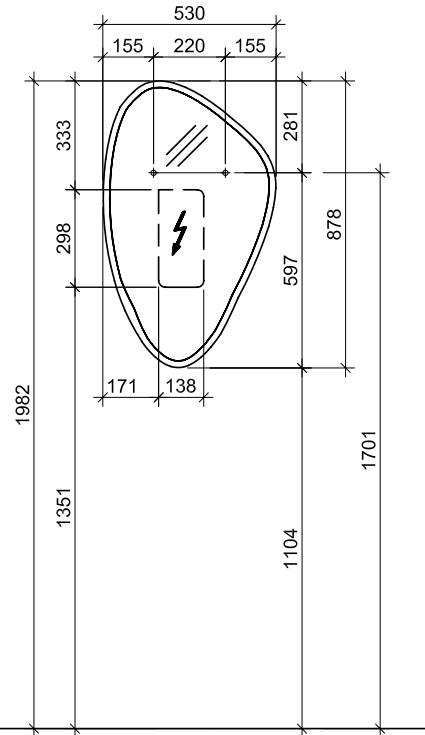

3010.3

MWGBS7/WMNT7

MRRT4

SPLC5

* Raumsparisiphon [RSPAR-4]
im Zubehör erhältlich.
Basin siphon [RSPAR-4]
available in accessories.