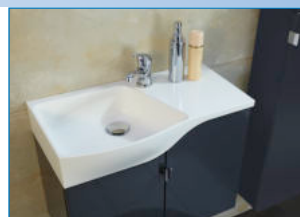

 ≈ Beckenmaße in cm (BxHxT)
basin dimensions in cm (WxHxD)

3010.3

MWGBS7 |  11 cm hoch/high

Detail

Mineralmarmor Waschtisch weiß alpin Glanz (GB69) Marble minerals washbasin gloss alpine white (GB69)

3010.5

MWGBA6 |  35,7 x 10 x 30 cm

Detail

Glas Waschtisch weiß Glanz (GB79) Glass washbasin gloss white (GB79)

3010.6

GWGBO5 |  33 x 11 x 26,5 cm
Glasbecken links und rechts möglich. *Glas-basin left and right possible.*