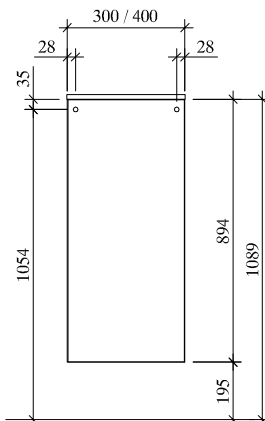

3010.5

MWGBA6/
WMNT6

HBFT3F/HBFT4F

SPRA6

* Raumsparisiphon [RSS]
im Zubehör erhältlich.
Basin siphon [RSPAR-4]
available in accessories.