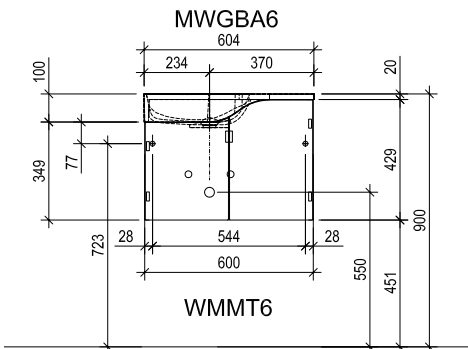

* Raumsparisiphon [RSPAR-4]
im Zubehör erhältlich.
Basin siphon [RSPAR-4]
available in accessories.

3010.5

MWGBA6/
WMNT6

HBFT3F/HBFT4F

SPRA6

* Raumsparisiphon [RSS]
im Zubehör erhältlich.
Basin siphon [RSPAR-4]
available in accessories.