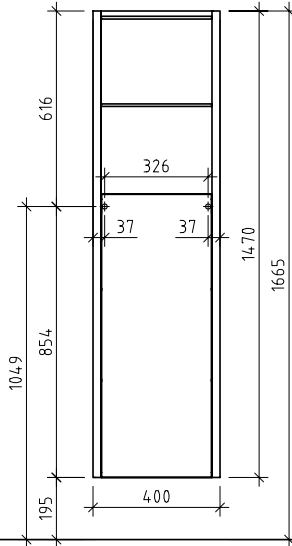

3010.3

MWGBS7/WMNT7

MRRT4

SPLC5

* Raumsparisiphon [RSPAR-4]
im Zubehör erhältlich.
Basin siphon [RSPAR-4]
available in accessories.