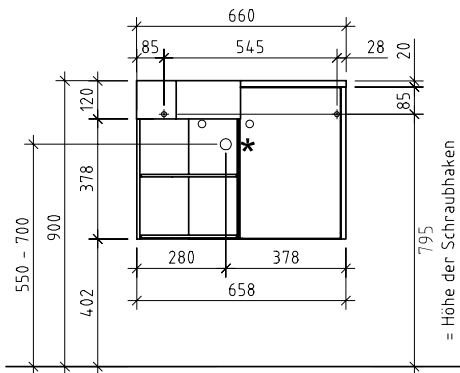

3010.3

MWGBS7/WMNT7

MRRT4

SPLC5

* Raumsparisiphon [RSPAR-4]
im Zubehör erhältlich.
Basin siphon [RSPAR-4]
available in accessories.