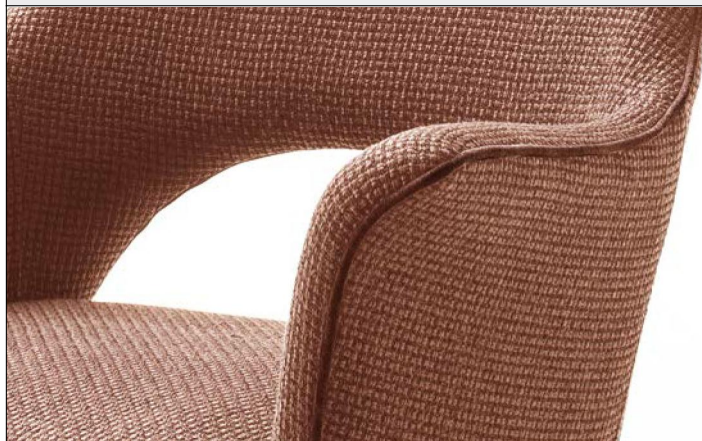

Folgende Qualitätsmerkmale unterstreichen den hohen Qualitätsstandard des Programms:

- Gestell oval, schwarz matt lackiert
- Bezug Webstoff mit einem Keder in Vintage-Veloursoptik
- Taschenfederkern - Luxus Komfortsitz
- 180° drehbar mit Nivellierung

Farben

..... AN anthrazit

..... CX cappuccino

..... RB rostbraun

Programmabbildungen

Einzeltypen			
	Bezeichnung	Best-Nr.	
 <p>B/H/T 69 / 85 / 62 cm</p>	<p>vito Wizard Schale A mit Armlehnen Bezug: Webstoff mit Keder in Vintage-Veloursoptik Gestell: oval, schwarz matt lackiert Taschenfederkern - Luxus Komfortsitz 180° drehbar mit Nivellierung</p>	WA4S79..	
 <p>B/H/T 69 / 85 / 62 cm</p>	<p>vito Wizard Schale B mit Armlehnen Bezug: Webstoff mit Keder in Vintage-Veloursoptik Gestell: oval, schwarz matt lackiert Taschenfederkern - Luxus Komfortsitz 180° drehbar mit Nivellierung</p>	WB4S79..	

vito[®]
Möbel zum Leben

WIZARD

Egal ob klassisches Landhaus oder modernes Großstadtloft – das Stuhlsystem vito WIZARD ist für jeden Einrichtungsstil eine gelungene Bereicherung.

Mit zwei Ausführungen in drei Bezugsfarben bietet vito WIZARD eine Vielfalt, die keine Wünsche offen lässt.