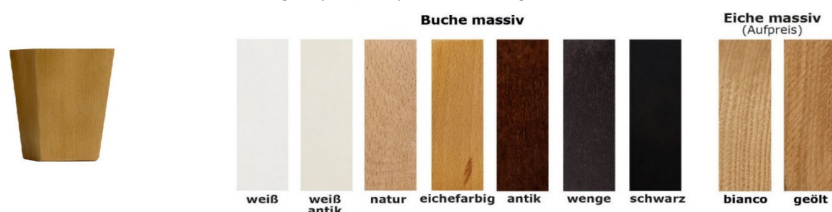

- Bezugsvarianten:** Zweifarbigkeit möglich: Bezug 1: Sitz und Rücken - Bezug 2: Korpus und Armteil
Für den Einsatz von gemusterten Stoffen wird kein Rapport berücksichtigt
Für Korpus und Armlehne bitte immer unifarbene Stoffe auswählen / Streifen oder Karo für Sitz und Rücken möglich
Preis-Berechnungsgrundlage ist immer die höchste Stoffklasse (z.B. bei C/D => D preisrelevant)

- Nähte:** Kreuznaht in beige

- Armlehnvarianten:** 3 Armlehnvarianten preisgleich / Sessel nur mit Armlehnvariante 3 lieferbar
Armlehnvariante 3 (z.B. Sessel) nur mit Fußvariante 2 und 3 lieferbar
Bei fehlender Angabe erfolgt die Lieferung mit AL-Var. 1

- Fußvarianten:**
Variante 1

Holzfuß, Fußhöhe: 12 cm
Buche massiv in 7 Farbausführungen: weiß, weiß antik, natur, eichefarbig, antik, wenge, schwarz
Eiche massiv in 2 Farbausführungen (Aufpreis): bianco und geölt

- Variante 2**

Holzfuß, Fußhöhe: 12 cm
Buche massiv in 7 Farbausführungen: weiß, weiß antik, natur, eichefarbig, antik, wenge, schwarz
Eiche massiv in 2 Farbausführungen (Aufpreis): bianco und geölt

- Variante 3**