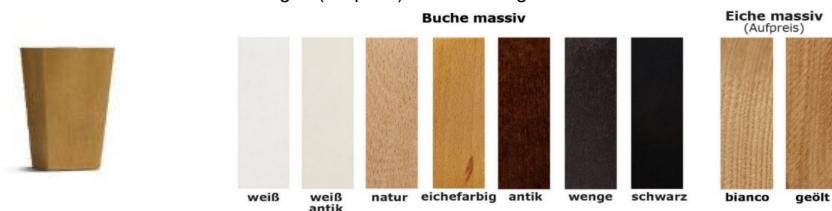

1. **Variante 2**

Holzfuß, Fußhöhe: 12 cm
Buche massiv in 7 Farbausführungen: weiß, weiß antik, natur, eichefarbig, antik, wenge, schwarz
Eiche massiv in 2 Farbausführungen (Aufpreis): bianco und geölt