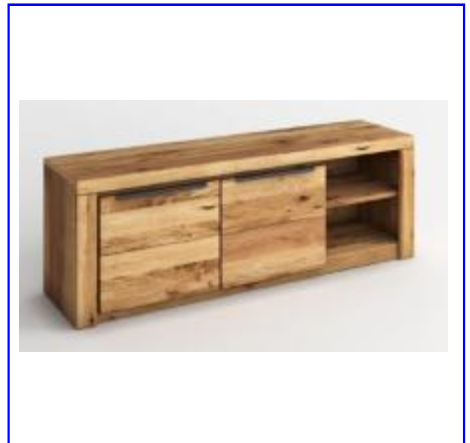

Fronten Eiche massiv mit durchgehenden Lamellen
Korpus und Deckelplatte, Nachbildung

| Artikel | Ausführung | |
|---------|--|---|
| 2561 | <p>Kommode 5 Schubkästen ca. B 60 x H 141 x T 40 cm</p> <p>Eiche teilmassiv, geölt</p> |  |
| 2562 | <p>Kommode 3 Schubkästen 1 Holztür ca. B 108 x H 80 x T 40 cm</p> <p>Eiche teilmassiv, geölt</p> |  |
| 2564 | <p>Kommode 2 Schubkästen 2 Türen ca. B 108 x H 80 x T 40 cm</p> <p>Eiche teilmassiv, geölt</p> |  |

Programm Joost

Fronten Eiche massiv mit durchgehenden Lamellen
Korpus und Deckelplatte, Nachbildung

Artikel

Ausführung

| | | |
|------|--|---|
| 2541 | <p>Vitrine 1 Glastür, 1 Schubkasten, 1 Holztür ca. B 70 x H 199 x T 40 cm</p> <p>Eiche teilmassiv, geölt</p> |  |
| 2542 | <p>Regal 3 offene Fächer, 1 Holztür ca. B 70 x H 141 x T 40 cm</p> <p>Eiche teilmassiv, geölt</p> |  |
| 2543 | <p>Vitrine groß 3 Holztüren 1 Glastüren ca. B 108 x H 199 x T 40 cm</p> <p>Eiche teilmassiv, geölt</p> |  |
| 2544 | <p>Sideboard 2 Holztüren, 3 Schubkästen ca. B 160 x H 80 x T 40 cm</p> <p>Eiche teilmassiv, geölt</p> |  |

Programm Joost

Fronten Eiche massiv mit durchgehenden Lamellen
Korpus und Deckelplatte, Nachbildung

Artikel

Ausführung

2545

TV-Kommode

1 Holztür links,
2 offene Fächer rechts
ca. B 130 x H 51 x T 54 cm

Eiche teilmassiv, geölt

2546

TV-Kommode

2 Holztüren
2 offene Fächer
ca. B 160 x H 51 x T 54 cm

Eiche teilmassiv, geölt

2547

Vitrine halbhoch

1 Holztür
1 Glastür
ca. B 108 x H 141 x T 40 cm

Eiche teilmassiv, geölt