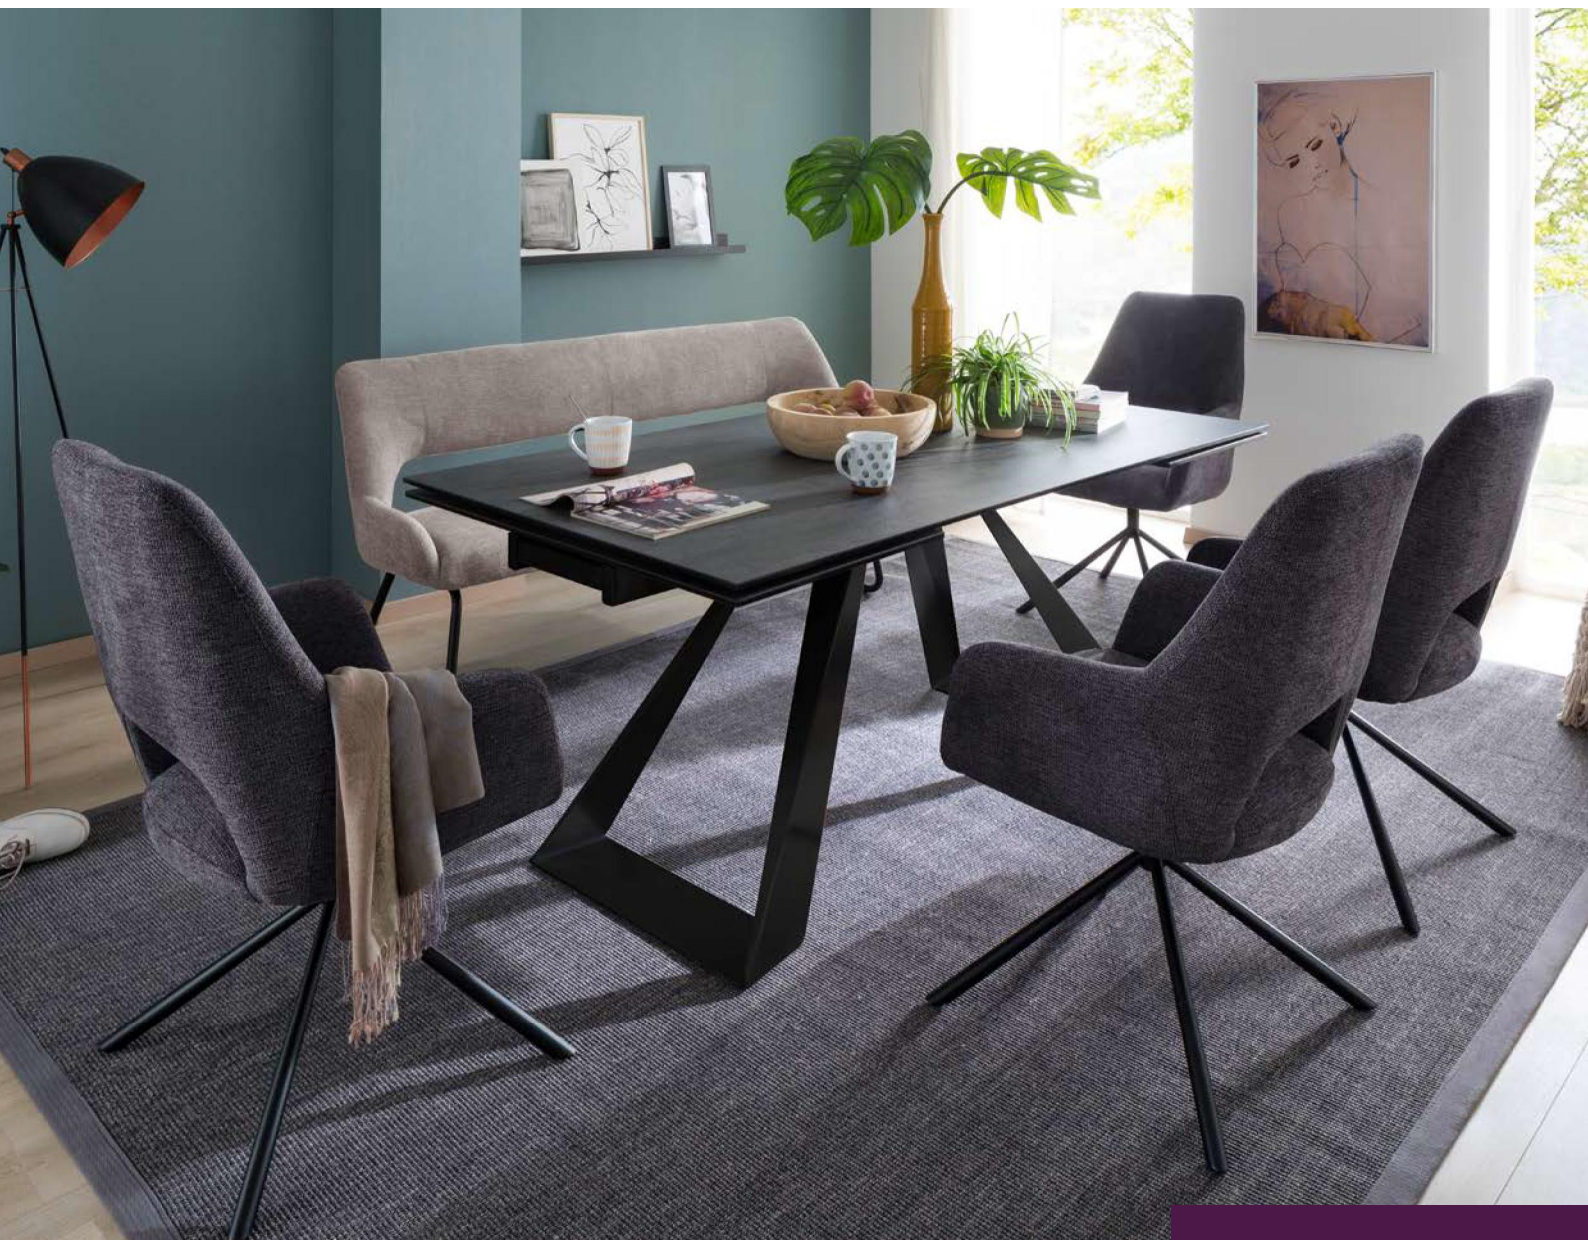

vito®

Möbel zum Leben

JOLGE