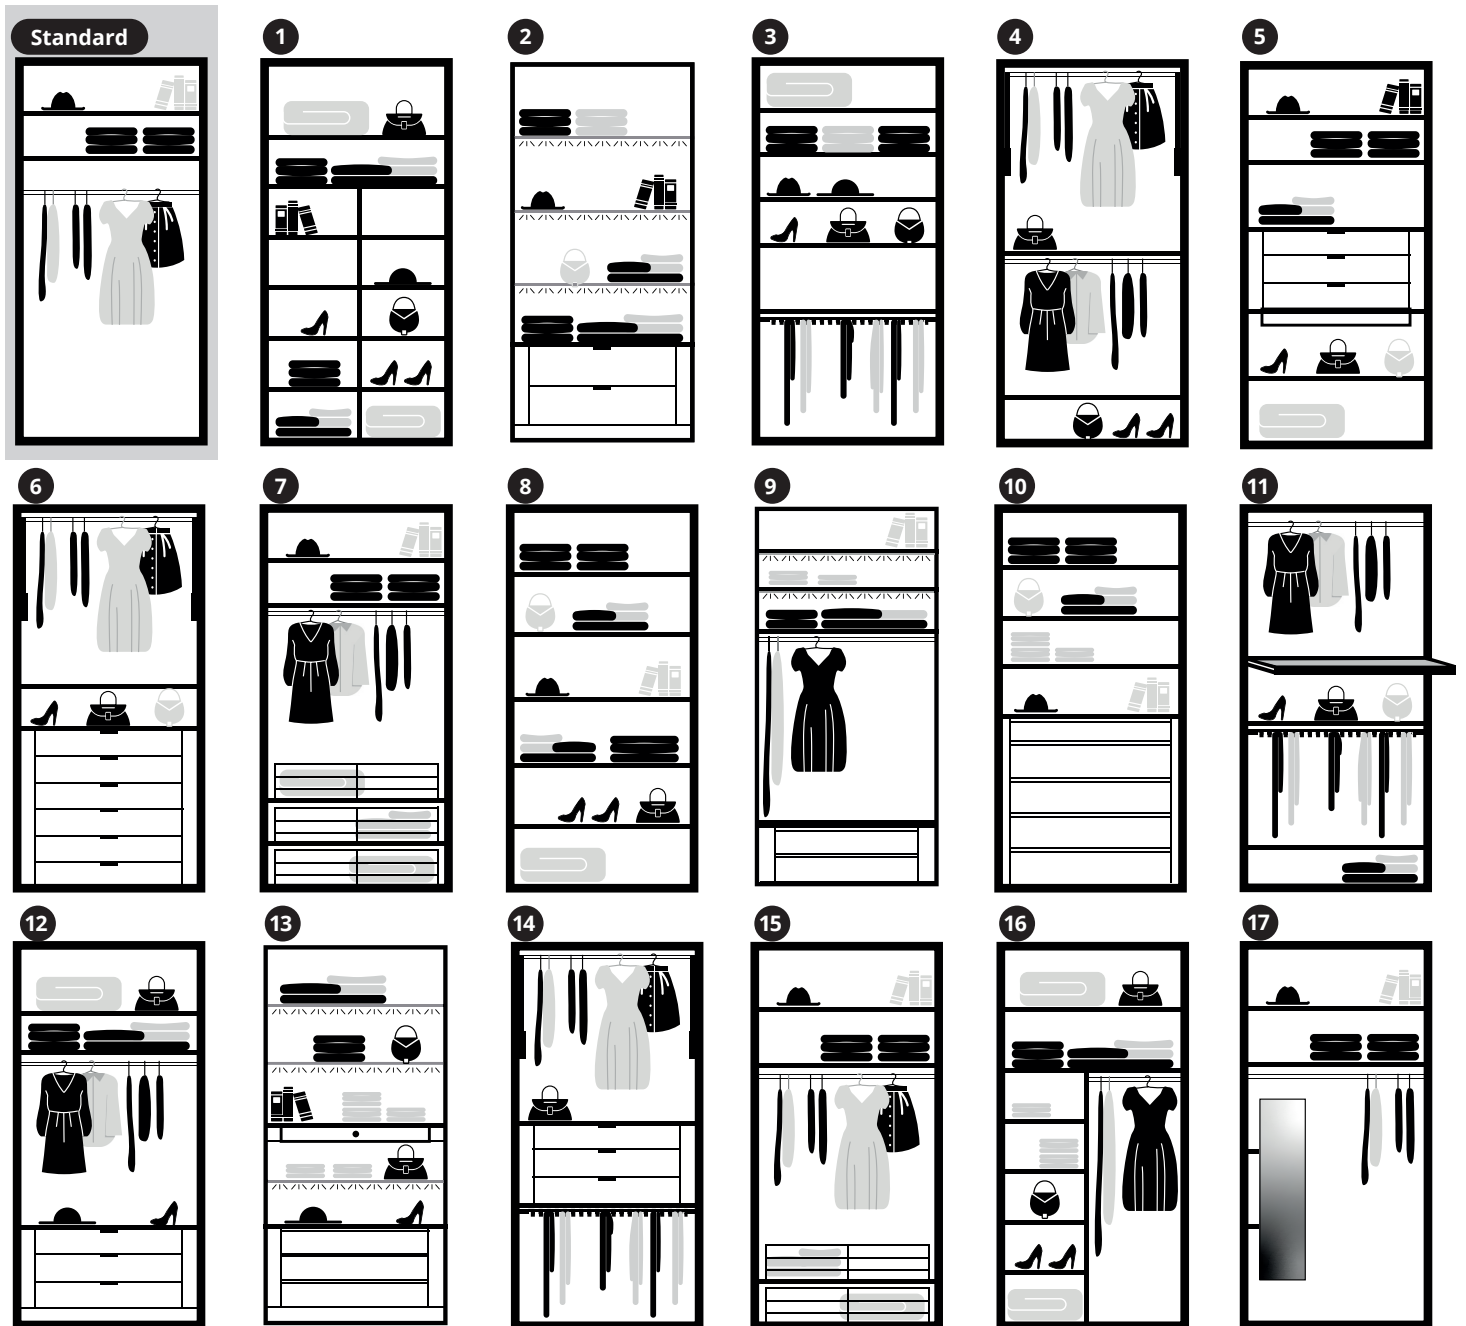

Alles an seinen Platz.

Standard-Innenausstattung mit 2 Fachböden & 1 Kleiderstange

- **1** T-Einteilung mit 8 Fachböden
- **2** Schubkasteneinsatz mit 2 SK und hoher Zarge mit Softeinzug & beleuchtete Glasfachböden (3 Stück)
- **3** Ausziehbarer Hosenhalter breit & 3 zusätzliche Fachböden
- **4** Kleiderlift
- **5** 3er Hängeschubkasten mit Griffen und Softeinzug sowie Schmucktableau, gedämpft & 1 zusätzlicher Fachboden
- **6** Kleiderlift & 6er Schubkasteneinsatz mit Griffen und Softeinzug
- **7** Ausziehbare Wäschekörbe (3 Stück)
- **8** 3 zusätzliche Fachböden
- **9** 2er Set Fachbodenbeleuchtung, 2er Schubkasteneinsatz ohne Griffen und mit Softeinzug & 1 zusätzlicher Fachboden
- **10** Grundset 1 Schubkasten niedrig mit 1 Abdeckplatte & 2 Anbausets mit 2 Schubkästen hoch und Softeinzug (nur für Drehtürenschränke in Dekor Textline) & 1 zusätzlicher Fachboden
- **11** Ausziehbarer Hosenhalter breit & ausziehbarer Fachboden
- **12** 3er Schubkasteneinsatz mit Griffen und Softeinzug
- **13** Beleuchtete Glasfachböden (3 Stück) & Schmuckschubkasten, gedämpft mit schützender Glasplatte & 3er Schubkasteneinsatz ohne Griffen mit Softeinzug
- **14** Kleiderlift & 3er Hängeschubkasten mit Griffen und Softeinzug sowie ausziehbarer Hosenhalter breit
- **15** Ausziehbare Wäschekörbe (2 Stück)
- **16** T-Einteilung (bestehend aus 1 Mittelseite, 1 Kleiderstange und 4 Fachböden)
- **17** Innenspiegel ausklappbar

Die maximale Belastung der Artikel finden Sie in der Preisliste.