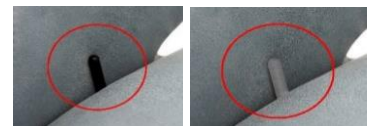

### Sessel Manuell

360° drehbarer Relax-Sessel mit Gasdruckfeder verstellbarer Rückenlehne und Easy-Go Fußstütze. Nackenstützendes verstellbares Kopfteil.

Innen Griff zur Rückenverstellung in den Farben Metall Schwarz oder Edelstahl gebürstet wahlweise lieferbar. Griff immer auf rechter Seite.