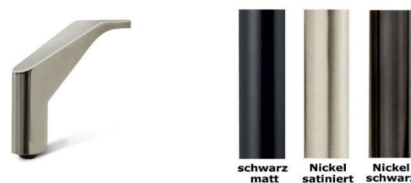

Var. 1
Breite: 24 cm

Var. 2
Breite: 20 cm

Var. 3
Breite: 19 cm

Var. 4
Breite: 24 cm
(nur mit Fuß-Var.3)

- Fußvarianten:**
Variante 1

Holzfuß, Fußhöhe: 9 cm
Buche massiv in 7 Farbausführungen: weiß, weiß antik, natur, eichefarbig, antik, wenge, schwarz
Eiche massiv in 2 Farbausführungen (Aufpreis): bianco und geölt

- Variante 2**

Metall (**Aufpreis**) in gebürstet und schwarz matt, Fußhöhe: 9 cm

- Variante 3**

Metall in 3 Farbausführungen: schwarz matt, Nickel satiniert und Nickel schwarz, Fußhöhe: 12 cm
Nur mit Armteilvariante 4 lieferbar