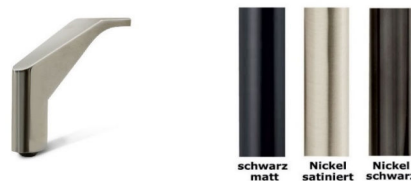

Var. 1
Breite: 24 cm

Var. 2
Breite: 20 cm

Var. 3
Breite: 19 cm

Var. 4
Breite: 24 cm
(nur mit Fuß-Var.3)

- Fußvarianten:**
Variante 1

Holzfuß, Fußhöhe: 9 cm
Buche massiv in 7 Farbausführungen: weiß, weiß antik, natur, eichefarbig, antik, wenge, schwarz
Eiche massiv in 2 Farbausführungen (Aufpreis): bianco und geölt

- Variante 2** Metall (**Aufpreis**) in gebürstet und schwarz matt, Fußhöhe: 9 cm

- Variante 3** Metall in 3 Farbausführungen: schwarz matt, Nickel satiniert und Nickel schwarz, Fußhöhe: 12 cm
Nur mit Armteilvariante 4 lieferbar