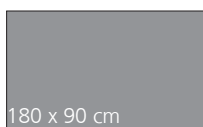

Variante 1: 2 Knöpfe

Variante 2: Mittelnaht

Polsterstuhl

Polstersessel

Polsterbank ohne Armlehnen
159 cm, 179 cm oder 199 cm

Polsterbank mit Armlehnen
176 cm, 196 cm oder 216 cm

Bezüge: 3 Varianten uni oder 8 Varianten Kombi

Holzarten/-farben:

Tischsystem Platte oval oder rechteckig 3 Gestellvarianten / 3 Holzarten/-farben

Gestell 1: Holzbeine

Gestell 4: Säule „Tonnenform“
Metall schwarz, silber, weiß

Gestell 5: Wange Metall
Metall schwarz, silber, weiß

Tisch in 3 Größen: Platte wahlweise oval oder rechteckig

160 x 90 cm

180 x 90 cm

200 x 100 cm

Holzarten/-farben:

Kernbuche geölt

Eiche natur geölt

Eiche bianco geölt