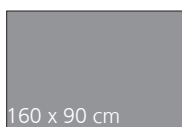

Variante 1: 2 Knöpfe

Variante 2: Mittelnaht

Polsterstuhl

Polstersessel

Polsterbank ohne Armlehnen
159 cm, 179 cm oder 199 cm

Polsterbank mit Armlehnen
176 cm, 196 cm oder 216 cm

Bezüge: 3 Varianten uni oder 8 Varianten Kombi

Holzarten/-farben:

Tischsystem Platte oval oder rechteckig 3 Gestellvarianten / 3 Holzarten/-farben

Gestell 1: Holzbeine

Gestell 4: Säule „Tonnenform“
Metall schwarz, silber, weiß

Gestell 5: Wange Metall
Metall schwarz, silber, weiß

Tisch in 3 Größen: Platte wahlweise oval oder rechteckig

160 x 90 cm

180 x 90 cm

200 x 100 cm

Holzarten/-farben:

Kernbuche geölt

Eiche natur geölt

Eiche bianco geölt