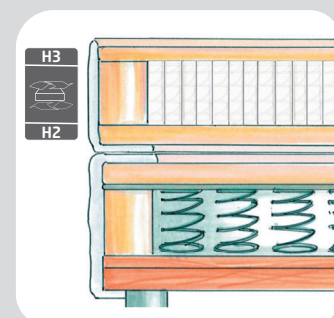

FEDERKERN-BOX / MIKRO-TFK-MATRATZE / KOPFTEIL

Gesamthöhe: 58 cm

Set bestehend aus:

- 2 Basisgestellen mit Bonell-Federkern
- 1 Mikro-Taschenfederkern-Matratze
- 1 Kopfteil

Micro Taschenfederkern-Matratze (Modell: T1340)

- Höhe: ca. 28 cm
- Liegefläche: Elastisches Doppeltuch (100% Polyester) versteppt mit 2 cm Visko
- Umrandung bezogen mit Doppeltuch (50131-5)
- umlaufende Einfassung mit Einfassband und Klimaband hellgrau
- wendbar mit 2 Liegehärten:
  - weichere Seite: 5 cm PU25/34 (Farbe: weiß) / festere Seite: 5 cm PU25/42 (Farbe: weiß)
- 7 Zonen Micro-Taschenfederkern: Drahtstärke: 1,27/1,40 mm, Höhe: 15 cm, ca. 1000 Federn (bezogen auf das Federkernmaß 100x200 cm)
- Umlaufender, fester Rahmen / Sitzkante aus PU-Schaum
- Liegefläche waschbar bei 30°
- 4-seitiger teilbarer Reißverschluss (weiß)
- Wendegriffe aus Klimaband hellgrau

Boxspring-Basisgestell (Modell Hurakan M)

- Gesamthöhe: ca. 30 cm (ohne Füße: 26 cm)
- Polsterung der Liegefläche mit 3 cm PU-Schaum
- Druckverteiler aus Filz
- Bonell Federung: 2.2 mm Durchmesser, 4 Gang, 11 cm Höhe, 120 Federn/m²
- Holzrahmen mit vormontierten Beschlägen für die Füße
- Unterseite des Gestelles geschlossen
- 2 Füße Holz/Kunststoff und 4 Holzfüße pro Gestell (Holzfuß dunkel/Chrome Leiste (Kunststoff), Holzfüße dunkel, Höhe ca. 4 cm)
- mit vormontierten Beschlägen zur Befestigung eines Kopfteiles

Kopfteil-Ziersteppungen/Knöpfe (Modell: Mitra M)