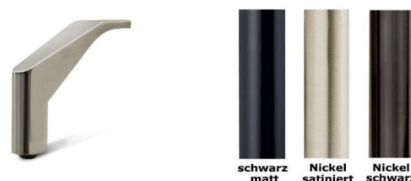

Var. 1
Breite: 24 cm

Var. 2
Breite: 20 cm

Var. 3
Breite: 19 cm

Var. 4
Breite: 24 cm
(nur mit Fuß-Var.3)

- Fußvarianten:**
Variante 1

Holzfuß, Fußhöhe: 9 cm
Buche massiv in 7 Farbausführungen: weiß, weiß antik, natur, eichefarbig, antik, wenge, schwarz
Eiche massiv in 2 Farbausführungen (Aufpreis): bianco und geölt

- Variante 2** Metall (**Aufpreis**) in gebürstet und schwarz matt, Fußhöhe: 9 cm

- Variante 3** Metall in 3 Farbausführungen: schwarz matt, Nickel satiniert und Nickel schwarz, Fußhöhe: 12 cm
Nur mit Armteilvariante 4 lieferbar