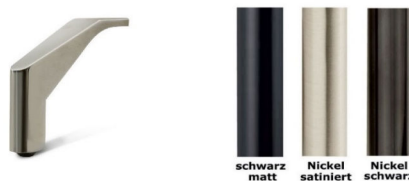

Eiche massiv in 2 Farbausführungen (Aufpreis): bianco und geölt

- Variante 2**

Metall (**Aufpreis**) in gebürstet und schwarz matt, Fußhöhe: 9 cm

- Variante 3**

Metall in 3 Farbausführungen: schwarz matt, Nickel satiniert und Nickel schwarz, Fußhöhe: 12 cm
Nur mit Armteilvariante 4 lieferbar

Bei fehlender Angabe erfolgt die Lieferung mit Fuß-Var. 1 in Buche eichefarbig bei AL-Var. 1-3 und mit Fuß-Var. 3 in Nickel satiniert bei AL-Var. 4

Wir garantieren Qualität!

COLUMBO 2005

Funktionen:

Sitztieffenverstellung (STV)