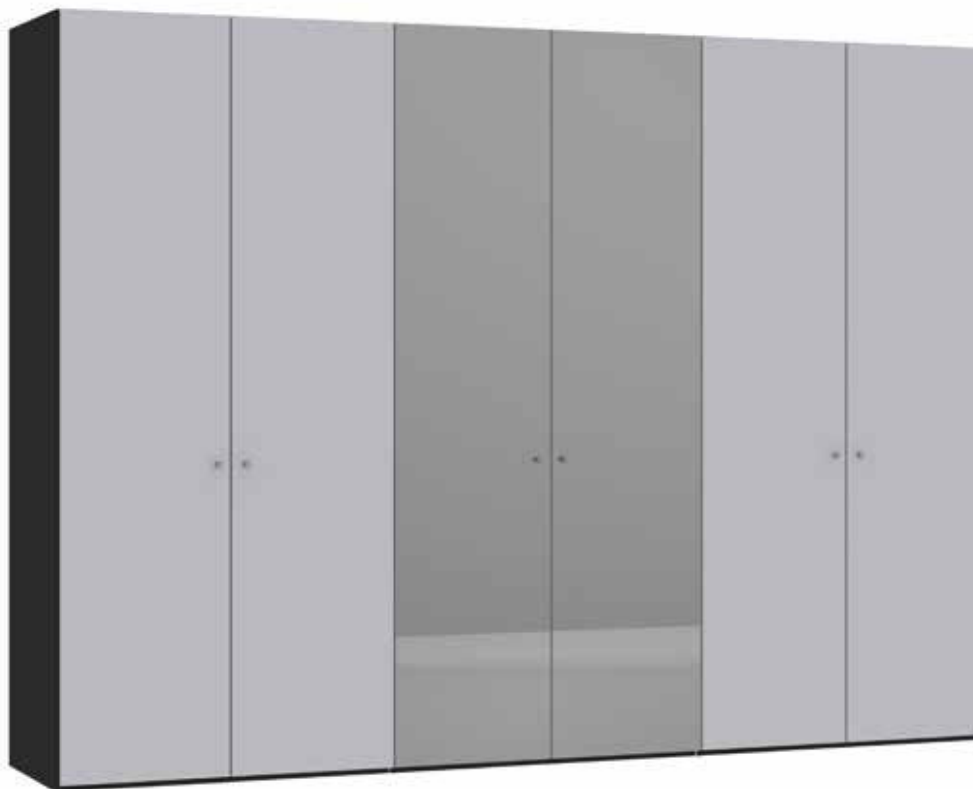

Front Glas Hellgrau matt / Spiegel dunkel
Façade Verre gris clair mat / Miroir foncé
Front Light grey glass matt / Dark mirror
Front Glas grijs helder mat / Spiegel donker

	Korpus Corps Body Romp	Cremeweiss Blanc crème Cream white Crémewit	Novaschwarz Novanoir Novablack Novazwart	Premiumweiss Blanc premium Premium white Wit premium	Hellgrau matt Gris clair mat Light grey matt Grijs helder mat	Eichenstruktur Natur Structure chêne nature Oak structure natural Eikenstructuur natuur	Nougat Nougat Nougat Nougat Nougat Nougat
Spiegel dunkel Miroir foncé Dark mirror Spiegel donker							
152,2 cm		3163 831	3096 431	3534 931	3352 531	3430 231	3104 931
202,5 cm		3163 841	3096 441	3534 941	3352 541	3430 241	3104 941
202,5 cm		3163 842	3096 442	3534 942	3352 542	3430 242	3104 942
252,8 cm		3163 851	3096 451	3534 951	3352 551	3430 251	3104 951
303,1 cm		3163 861	3096 461	3534 961	3352 561	3430 261	3104 961

Im Preis inbegriffen: Knopfgriff, 1 Einlegeboden (16 mm) und 1 Kleiderstange pro Abteil
Inclus dans le prix: Bouton, 1 rayon (16 mm) et 1 tringle à habits par compartiment
Included in the price: Knob, 1 shelf (16 mm) and 1 clothes rail per element
In de prijs inbegrepen: Knopgreep, 1 plank (16 mm) en 1 kledingroede per vak