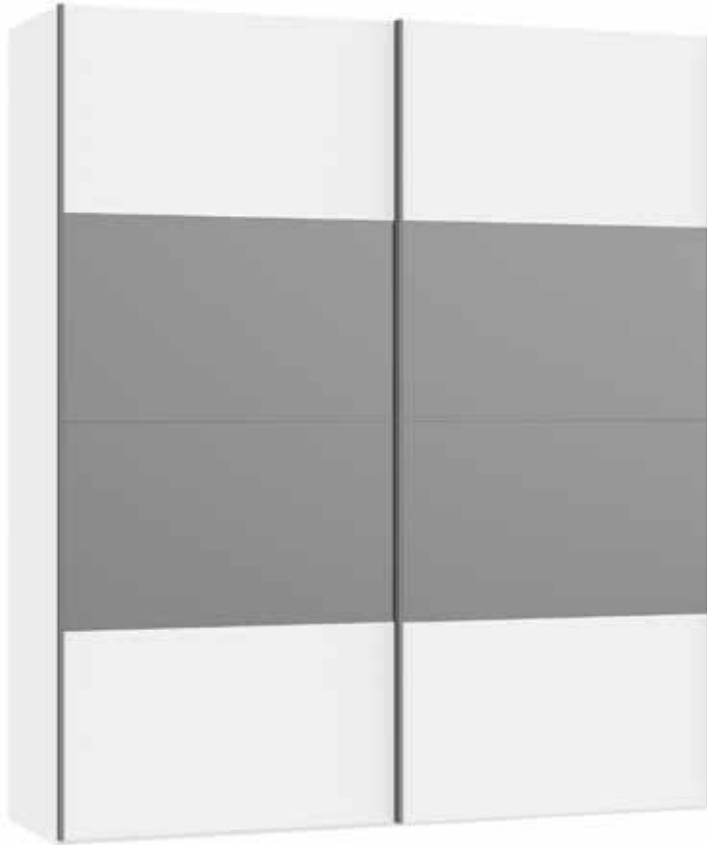

Front Glas Weiss / Spiegel dunkel
Façade Verre blanc / Miroir foncé
Front White glass / Dark mirror
Front Glas wit / Spiegel donker

	Korpus Corps Body Romp	Novaschwarz Novanoir Novablack Novazwart	Premiumweiss Blanc premium Premium white Wit premium
202,5 cm		8584 6941	8142 3741
252,8 cm		8584 6951	8142 3751
303,1 cm		8584 6961	8142 3761

Im Preis inbegriffen: 1 Einlegeboden (16 mm) und 1 Kleiderstange pro Abteil
Inclus dans le prix: 1 rayon (16 mm) et 1 tringle à habits par compartiment
Included in the price: 1 shelf (16 mm) and 1 clothes rail per element
In de prijs inbegrepen: 1 plank (16 mm) en 1 kledingroede per vak