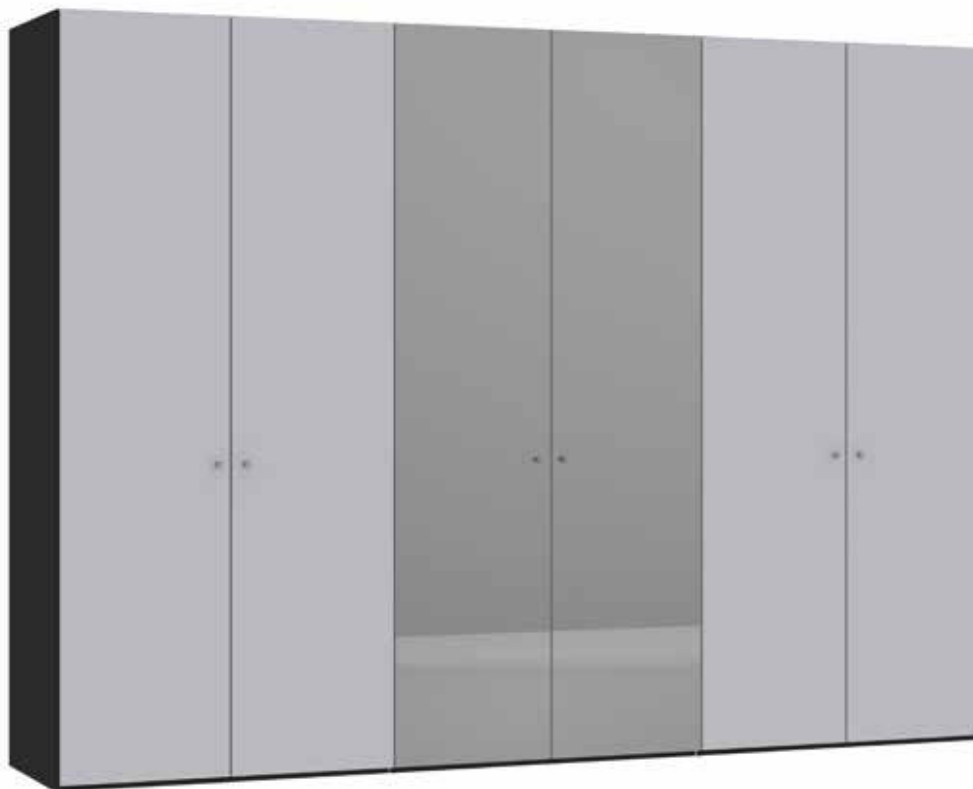

Front Glas Hellgrau matt / Spiegel dunkel
Façade Verre gris clair mat / Miroir foncé
Front Light grey glass matt / Dark mirror
Front Glas grijs helder mat / Spiegel donker

Korpus Corps Body Romp	Cremeweiss Blanc crème Cream white Crémewit	Novaschwarz Novanoir Novablack Novazwart	Premiumweiss Blanc premium Premium white Wit premium	Hellgrau matt Gris clair mat Light grey matt Grijs helder mat	Eichenstruktur Natur Structure chêne nature Oak structure natural Eikenstructuur natuur	Nougat Nougat Nougat Nougat
Spiegel dunkel Miroir foncé Dark mirror Spiegel donker						
152,2 cm	3163 831	3096 431	3534 931	3352 531	3430 231	3104 931
202,5 cm	3163 841	3096 441	3534 941	3352 541	3430 241	3104 941
202,5 cm	3163 842	3096 442	3534 942	3352 542	3430 242	3104 942
252,8 cm	3163 851	3096 451	3534 951	3352 551	3430 251	3104 951
303,1 cm	3163 861	3096 461	3534 961	3352 561	3430 261	3104 961

Im Preis inbegriffen: Knopfgriff, 1 Einlegeboden (16 mm) und 1 Kleiderstange pro Abteil
Inclus dans le prix: Bouton, 1 rayon (16 mm) et 1 tringle à habits par compartiment
Included in the price: Knob, 1 shelf (16 mm) and 1 clothes rail per element
In de prijs inbegrepen: Knopgreep, 1 plank (16 mm) en 1 kledingroede per vak