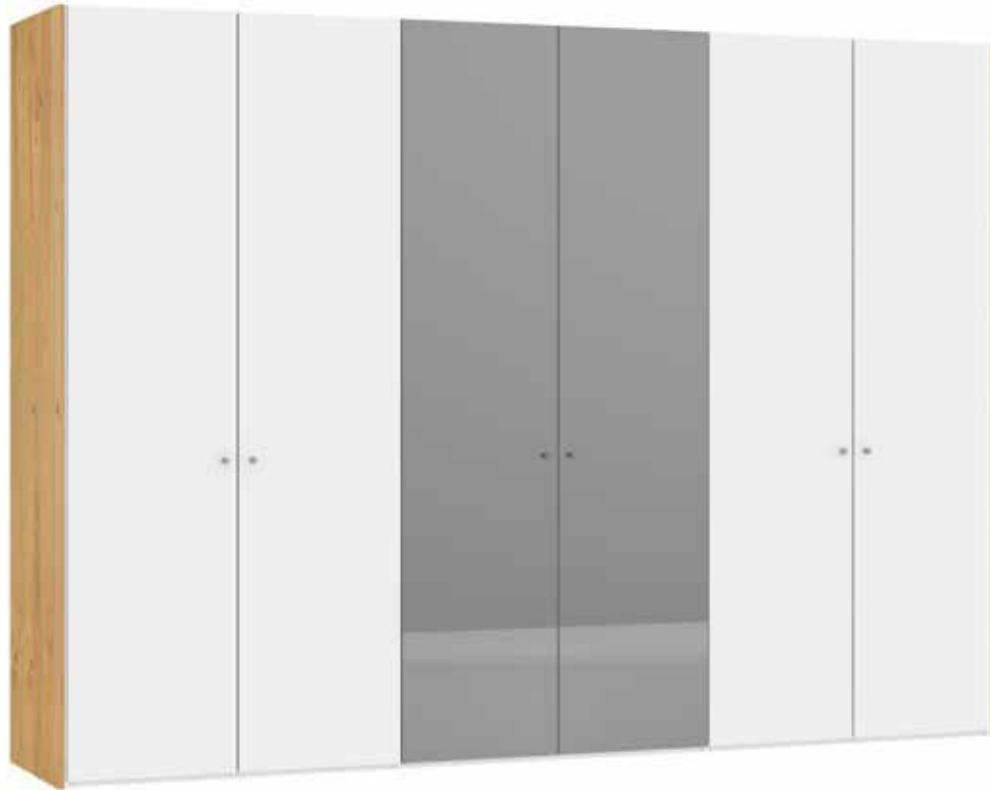

4.147

Front Glas «Bianco» matt / Spiegel dunkel
Façade Verre «Bianco» mat / Miroir foncé
Front «Bianco» glass matt / Dark mirror
Front Glas «Bianco» mat / Spiegel donker

Echtholz furnier kann eine unterschiedliche Anzahl und Formen von natürlich gewachsenen Ästen und Verwachsungen aufweisen
Le nombre et la forme des courbures et nœuds naturels du placage en bois véritable peuvent varier
Real wood veneer can have a varying number of naturally grown gnarls and knots, which come in many different shapes and forms
Echt houten fineer kan een uiteenlopend aantal en vormen van op natuurlijke wijze gegroeide takken en vergroeiingen vertonen

	Korpus Premiumweiss Corps Blanc premium Body Premium white Romp Wit premium	Aufdoppelung Doublage Extra colored outside wall Verdubbelings zijwanden	Eiche furniert Chêne plaqué Oak veneer Eiken fineer
Spiegel dunkel Miroir foncé Dark mirror Spiegel donker			
154,8 cm			4210 4831
205,1 cm			4210 4841
255,4 cm			4210 4851
305,7 cm			4210 4861

Im Preis inbegriffen: Knopfgriff, 1 Einlegeboden (16 mm) und 1 Kleiderstange pro Abteil
Inclus dans le prix: Bouton, 1 rayon (16 mm) et 1 tringle à habits par compartiment
Included in the price: Knob, 1 shelf (16 mm) and 1 clothes rail per element
In de prijs inbegrepen: Knopgreep, 1 plank (16 mm) en 1 kledingroede per vak