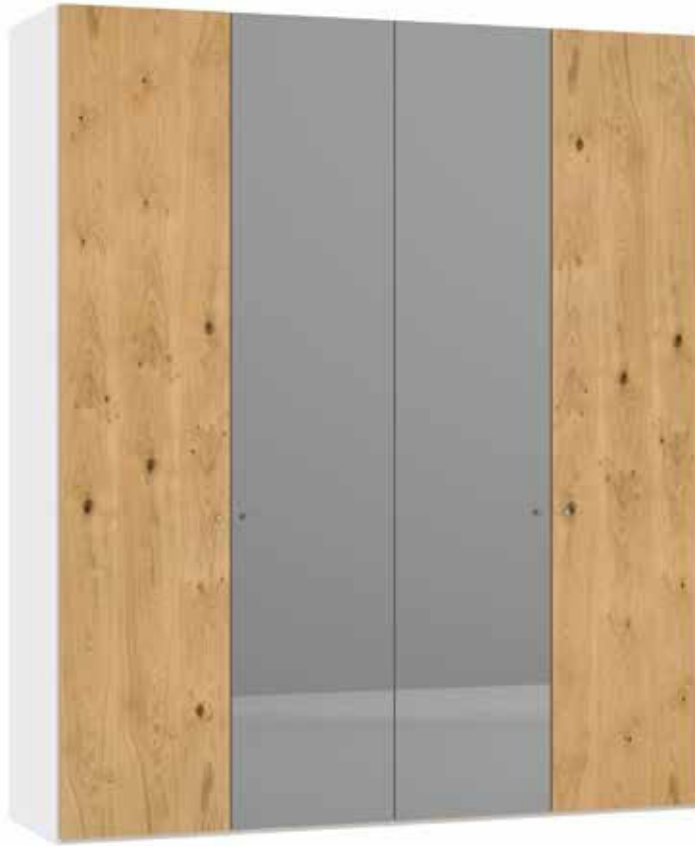

Front Eiche furniert / Spiegel dunkel
Façade Chêne plaqué / Miroir foncé
Front Oak veneer / Dark mirror
Front Eiken fineer / Spiegel donker

Echtholz furnier kann eine unterschiedliche Anzahl und Formen von natürlich gewachsenen Ästen und Verwachsungen aufweisen
Le nombre et la forme des courbures et nœuds naturels du placage en bois véritable peuvent varier
Real wood veneer can have a varying number of naturally grown gnarls and knots, which come in many different shapes and forms
Echt houten fineer kan een uiteenlopend aantal en vormen van op natuurlijke wijze gegroeide takken en vergroeiingen vertonen

	Korpus Corps Body Romp	Novaschwarz Novanoir Novablack Novazwart	Premiumweiss Blanc premium Premium white Wit premium
152,2 cm		3242 131	3101 031
202,5 cm		3242 141	3101 041
252,8 cm		3242 151	3101 051
303,1 cm		3242 161	3101 061

Im Preis inbegriffen: Knopfgriff, 1 Einlegeboden (16 mm) und 1 Kleiderstange pro Abteil
Inclus dans le prix: Bouton, 1 rayon (16 mm) et 1 tringle à habits par compartiment
Included in the price: Knob, 1 shelf (16 mm) and 1 clothes rail per element
In de prijs inbegrepen: Knopgreep, 1 plank (16 mm) en 1 kledingroede per vak