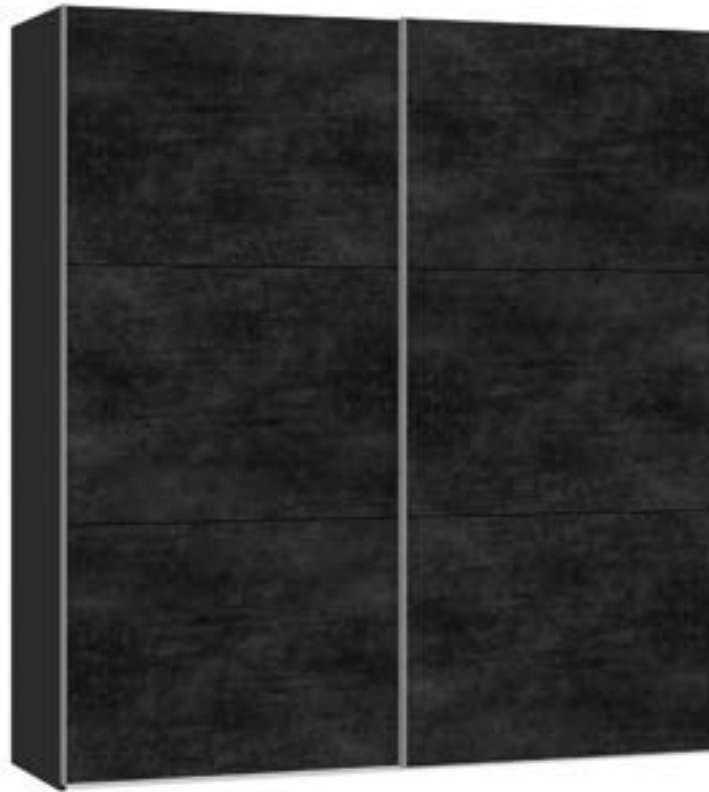

Front Graphit
Façade Graphit
Front Graphit
Front Graphit

	Korpus Corps Body Romp	Cremeweiss Blanc crème Body Cream white Crémewit	Novaschwarz Novanoir Novablack Novazwart	Premiumweiss Blanc premium Premium white Wit premium	Hellgrau matt Gris clair mat Light grey matt Grijs helder mat	Nougat Nougat Nougat Nougat
152,2 cm		6832 3231	6569 4231	6758 5231	6069 3531	6170 3231
202,5 cm		6832 3241	6569 4241	6758 5241	6069 3541	6170 3241
227,6 cm		6832 3245	6569 4245	6758 5245	6069 3545	6170 3245
252,8 cm		6832 3251	6569 4251	6758 5251	6069 3551	6170 3251
278,0 cm		6832 3255	6569 4255	6758 5255	6069 3555	6170 3255
303,1 cm		6832 3261	6569 4261	6758 5261	6069 3561	6170 3261
328,2 cm		6832 3265	6569 4265	6758 5265	6069 3565	6170 3265
378,5 cm		6832 3275	6569 4275	6758 5275	6069 3575	6170 3275

Im Preis inbegriffen: 1 Einlegeboden (16 mm) und 1 Kleiderstange pro Abteil
Inclus dans le prix: 1 rayon (16 mm) et 1 tringle à habits par compartiment
Included in the price: 1 shelf (16 mm) and 1 clothes rail per element
In de prijs inbegrepen: 1 plank (16 mm) en 1 kledingroede per vak