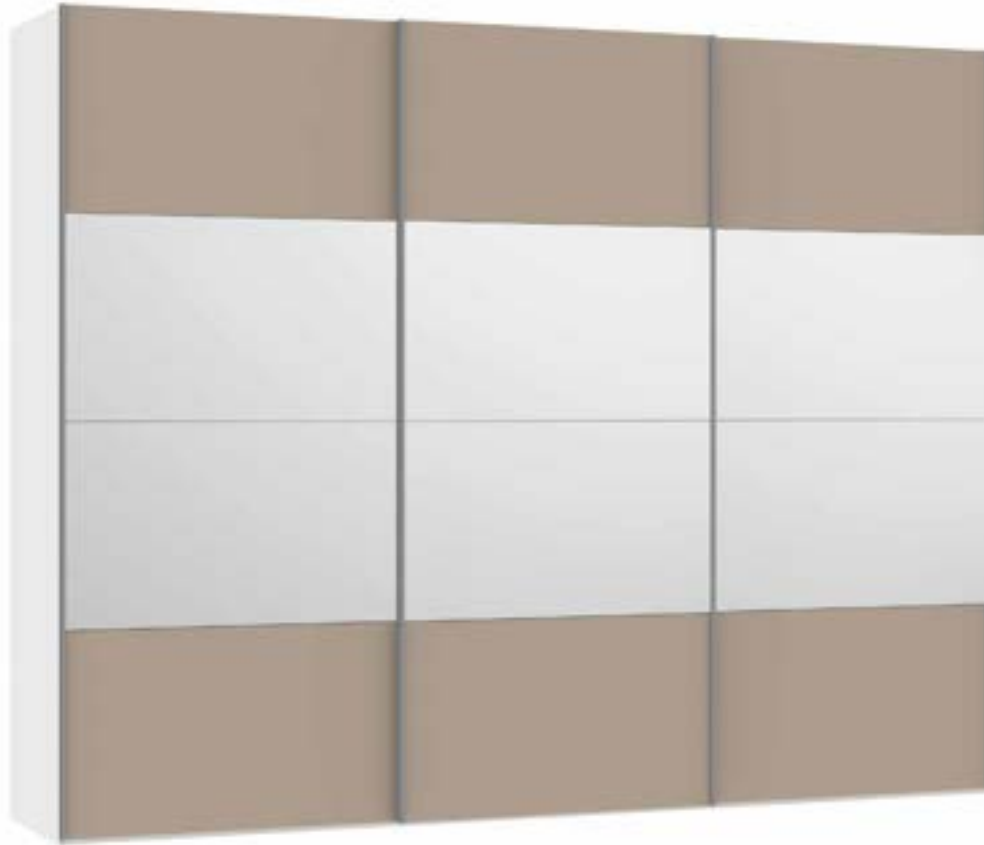

Front Glas Nougat matt / Spiegel
Façade Verre nougat mat / Miroir
Front Nougat glass matt / Mirror
Front Glas nougat mat / Spiegel

	Korpus Corps Body Romp	Novaschwarz Novanoir Novablack Novazwart	Premiumweiss Blanc premium Premium white Wit premium	
			8898 1441	8469 7741
	8898 1451	8469 7751		
	8898 1461	8469 7761		

Im Preis inbegriffen: 1 Einlegeboden (16 mm) und 1 Kleiderstange pro Abteil
Inclus dans le prix: 1 rayon (16 mm) et 1 tringle à habits par compartiment
Included in the price: 1 shelf (16 mm) and 1 clothes rail per element
In de prijs inbegrepen: 1 plank (16 mm) en 1 kledingroede per vak