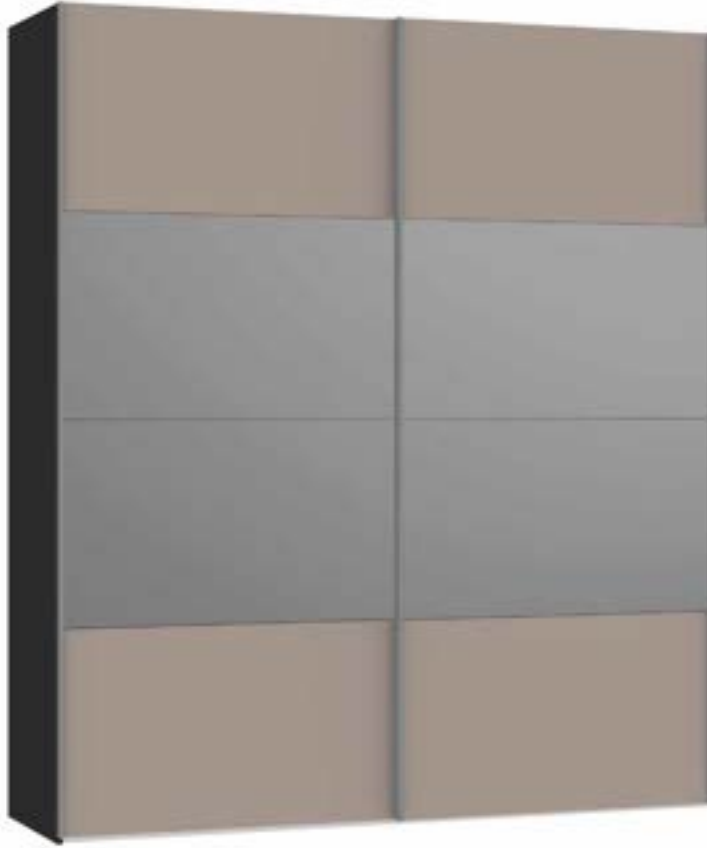

Front Nougat / Spiegel dunkel
Façade Nougat / Miroir foncé
Front Nougat / Dark mirror
Front Nougat / Spiegel donker

	Korpus Corps Body Romp	Novaschwarz Novanoir Novablack Novazwart	Premiumweiss Blanc premium Premium white Wit premium
202,5 cm	8741 9341	8468 2141	
252,8 cm	8741 9351	8468 2151	
303,1 cm	8741 9361	8468 2161	

Im Preis inbegriffen: 1 Einlegeboden (16 mm) und 1 Kleiderstange pro Abteil
Inclus dans le prix: 1 rayon (16 mm) et 1 tringle à habits par compartiment
Included in the price: 1 shelf (16 mm) and 1 clothes rail per element
In de prijs inbegrepen: 1 plank (16 mm) en 1 kledingroede per vak