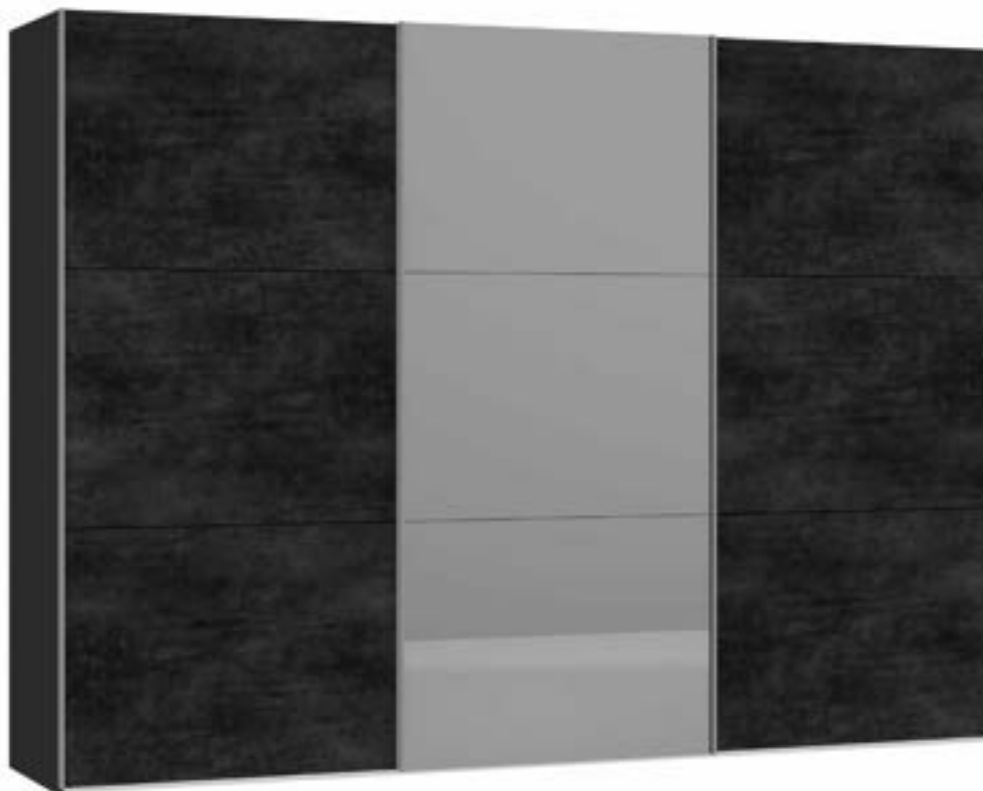

Front Graphit / Spiegel dunkel
Façade Graphit / Miroir foncé
Front Graphit / Dark mirror
Front Graphit / Spiegel donker

	Korpus Corps Body Romp	Cremeweiss Blanc crème Cream white Crèmewit	Novaschwarz Novanoir Novablack Novazwart	Premiumweiss Blanc premium Premium white Wit premium	Hellgrau matt Gris clair mat Light grey matt Grijs helder mat	Nougat Nougat Nougat Nougat
152,2 cm		6470 4931	6729 1431	6914 7631	6004 6131	6197 1731
202,5 cm		6470 4941	6729 1441	6914 7641	6004 6141	6197 1741
227,6 cm		6470 4945	6729 1445	6914 7645	6004 6145	6197 1745
252,8 cm		6470 4951	6729 1451	6914 7651	6004 6151	6197 1751
278,0 cm		6470 4955	6729 1455	6914 7655	6004 6155	6197 1755
303,1 cm		6470 4961	6729 1461	6914 7661	6004 6161	6197 1761
328,2 cm		6470 4965	6729 1465	6914 7665	6004 6165	6197 1765
378,5 cm		6470 4975	6729 1475	6914 7675	6004 6175	6197 1775

Im Preis inbegriffen: 1 Einlegeboden (16 mm) und 1 Kleiderstange pro Abteil
Inclus dans le prix: 1 rayon (16 mm) et 1 tringle à habits par compartiment
Included in the price: 1 shelf (16 mm) and 1 clothes rail per element
In de prijs inbegrepen: 1 plank (16 mm) en 1 kledingroede per vak