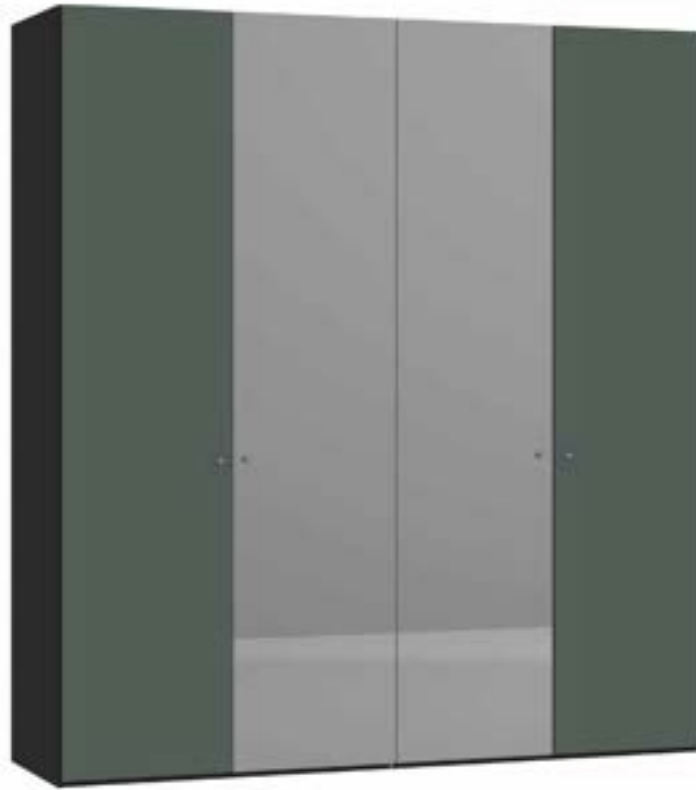

285

Front Glas Graugrün / Spiegel dunkel
Façade Verre gris-vert / Miroir foncé
Front Grey-green glass / Dark mirror
Front Glas grijsgroen / Spiegel donker

Korpus Corps Body Romp	Cremeweiss Blanc crème Cream white Crémewit	Novaschwarz Novanoir Novablack Novazwart	Premiumweiss Blanc premium Premium white Wit premium	Hellgrau matt Gris clair mat Light grey matt Grijs helder mat	Eichenstruktur Natur Structure chêne nature Oak structure natural Eikenstructuur natuur	Nougat Nougat Nougat Nougat
Spiegel dunkel Miroir foncé Dark mirror Spiegel donker						
152,2 cm	3300 131	3096 531	3102 731	3334 031	3388 431	3502 831
202,5 cm	3300 141	3096 541	3102 741	3334 041	3388 441	3502 841
202,5 cm	3300 142	3096 542	3102 742	3334 042	3388 442	3502 842
252,8 cm	3300 151	3096 551	3102 751	3334 051	3388 451	3502 851
303,1 cm	3300 161	3096 561	3102 761	3334 061	3388 461	3502 861

Im Preis inbegriffen: Knopfgriff, 1 Einlegeboden (16 mm) und 1 Kleiderstange pro Abteil
Inclus dans le prix: Bouton, 1 rayon (16 mm) et 1 tringle à habits par compartiment
Included in the price: Knob, 1 shelf (16 mm) and 1 clothes rail per element
In de prijs inbegrepen: Knopgreep, 1 plank (16 mm) en 1 kledingroede per vak