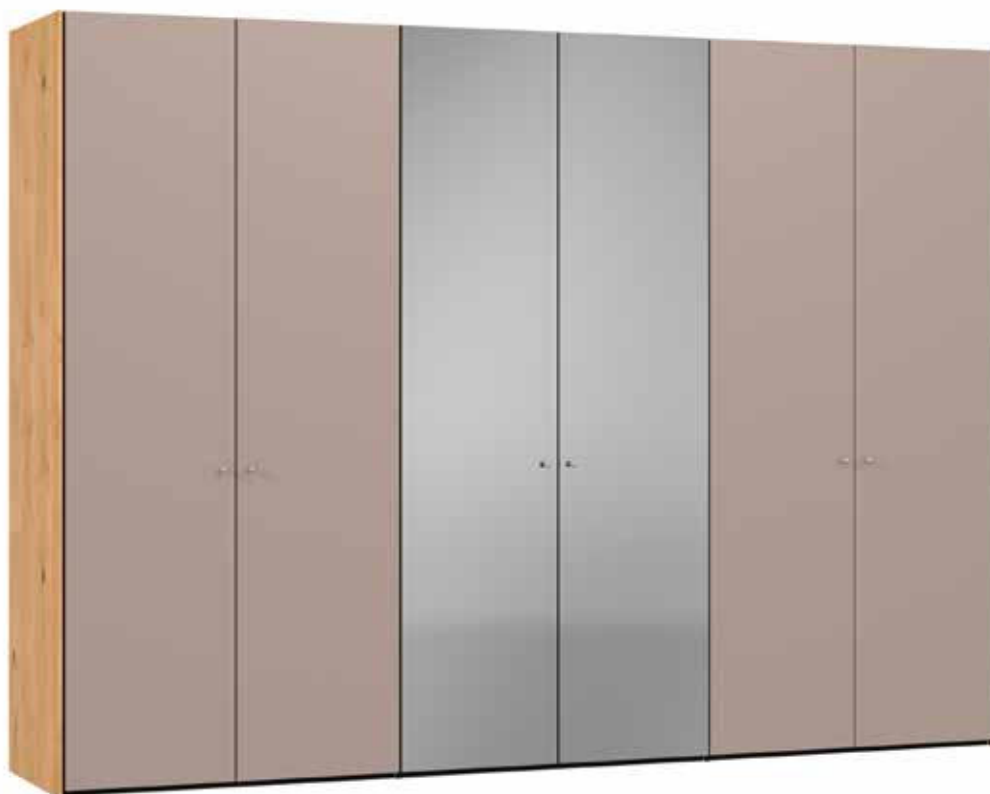

Front Glas Nougat matt / Spiegel dunkel
Façade Verre nougat mat / Miroir foncé
Front Nougat glass matt / Dark mirror
Front Glas nougat mat / Spiegel donker

Echtholz furnier kann eine unterschiedliche Anzahl und Formen von natürlich gewachsenen Asten und Verwachsungen aufweisen
Le nombre et la forme des courbures et noeuds naturels du placage en bois véritable peuvent varier
Real wood veneer can have a varying number of naturally grown gnarls and knots, which come in many different shapes and forms
Echt houten fineer kan een uiteenlopend aantal en vormen van op natuurlijke wijze gegroeide takken en vergroeiingen vertonen

	Korpus Corps Body Romp	Novaschwarz Novanoir Novablack Novazwart	Aufdoppelung Doublage Extra colored outside wall Verdubbelings zijwanden	Eiche furniert Chêne plaqué Oak veneer Eiken fineer
	Spiegel dunkel Miroir foncé Dark mirror Spiegel donker			
				4333 9131
				4333 9141
				4333 9151
				4333 9161

Im Preis inbegriffen: 1 Einlegeboden (16 mm) und 1 Kleiderstange pro Abteil
Inclus dans le prix: 1 rayon (16 mm) et 1 tringle à habits par compartiment
Included in the price: 1 shelf (16 mm) and 1 clothes rail per element
In de prijs inbegrepen: 1 plank (16 mm) en 1 kledingroede per vak