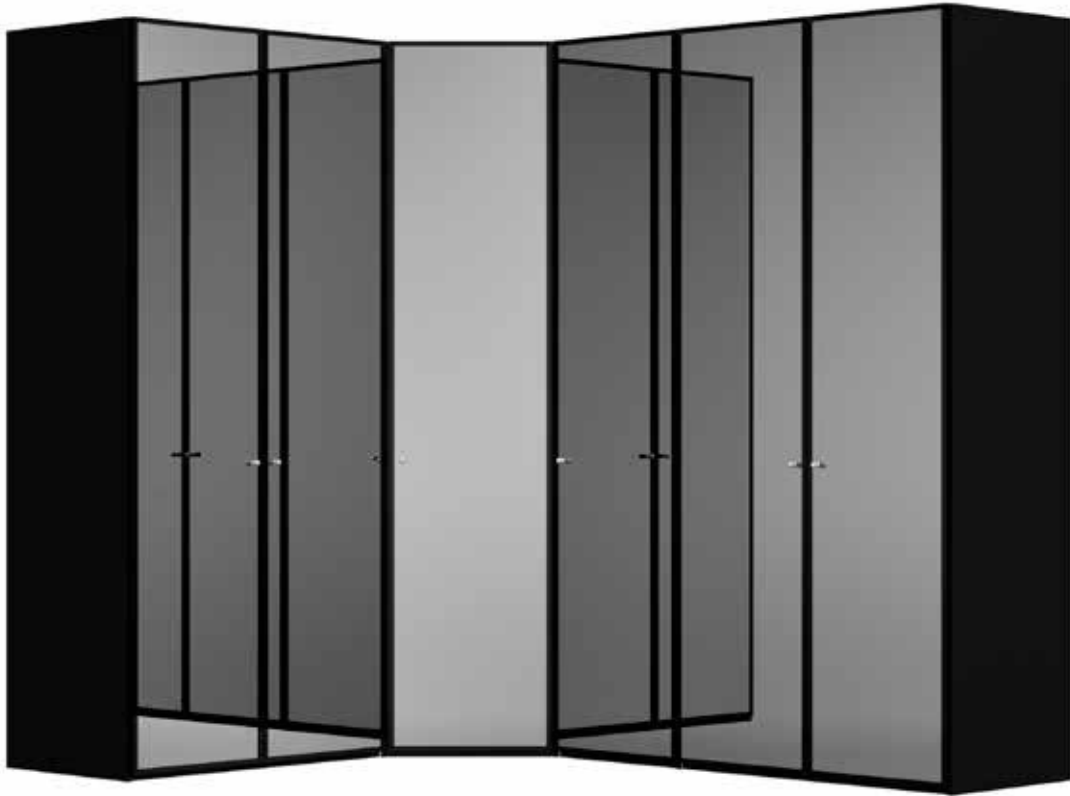

Front Rahmentüre Spiegel dunkel
Façade Porte à cadre miroir foncé
Front Framed door dark mirror
Front Kozijn deur spiegel donker

 Korpus Corps Body Romp	Cremeweiss Blanc crème Cream white Crèmewit	Novaschwarz Novanoir Novablack Novazwart	Premiumweiss Blanc premium Premium white Wit premium	Hellgrau matt Gris clair mat Light grey matt Grijs helder mat	Eichenstruktur Natur Structure chêne nature Oak structure natural Elkenstructuur natuur	Nougat Nougat Nougat Nougat
146/146 cm	3779 031	3727 031	3731 431	3792 931	3842 631	3959 531
196/146 cm	3779 041	3727 041	3731 441	3792 941	3842 641	3959 541
196/196 cm	3779 051	3727 051	3731 451	3792 951	3842 651	3959 551
196/246 cm	3779 061	3727 061	3731 461	3792 961	3842 661	3959 561
246/246 cm	3779 071	3727 071	3731 471	3792 971	3842 671	3959 571

Im Preis inbegriffen: 1 Einlegeboden (16 mm) und 1 Kleiderstange pro Abteil
Inclus dans le prix: 1 rayon (16 mm) et 1 tringle à habits par compartiment
Included in the price: 1 shelf (16 mm) and 1 clothes rail per element
In de prijs inbegrepen: 1 plank (16 mm) en 1 kledingroede per vak