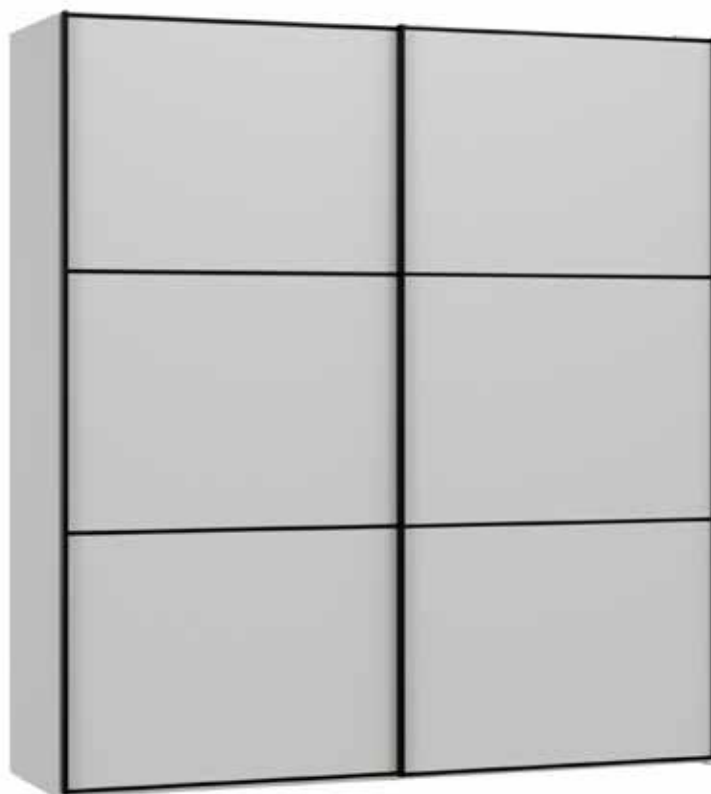

Front Hellgrau matt / Aufclippprofile und Dekorprofile schwarz matt
Façade Gris clair mat / Clips décoratifs et profils décoratifs noir mat
Front Light grey matt / Clip on profiles and decorative profiles black matt
Front Grijs helder mat / Opklikprofielen en decoratieve profielen zwart mat

	Korpus Corps Body Romp	Cremeweiss Blanc crème Cream white Crèmewit	Novaschwarz Novanoir Novablack Novazwart	Premiumweiss Blanc premium Premium white Wit premium	Hellgrau matt Gris clair mat Light grey matt Grijs helder mat	Eichenstruktur Natur Structure chêne nature Oak structure natural Eikenstructuur natuur	Nougat Nougat Nougat Nougat
152,2 cm		6875 7631	6388 7431	6186 9831	6241 5731	6668 1731	6378 1931
202,2 cm		6875 7641	6388 7441	6186 9841	6241 5741	6668 1741	6378 1941
227,6 cm		6875 7645	6388 7445	6186 9845	6241 5745	6668 1745	6378 1945
252,8 cm		6875 7651	6388 7451	6186 9851	6241 5751	6668 1751	6378 1951
278,0 cm		6875 7655	6388 7455	6186 9855	6241 5755	6668 1755	6378 1955
303,1 cm		6875 7661	6388 7461	6186 9861	6241 5761	6668 1761	6378 1961
328,2 cm		6875 7665	6388 7465	6186 9865	6241 5765	6668 1765	6378 1965
378,5 cm		6875 7675	6388 7475	6186 9875	6241 5775	6668 1775	6378 1975

Im Preis inbegriffen: 1 Einlegeboden (16 mm) und 1 Kleiderstange pro Abteil
Inclus dans le prix: 1 rayon (16 mm) et 1 tringle à habits par compartiment
Included in the price: 1 shelf (16 mm) and 1 clothes rail per element
In de prijs inbegrepen: 1 plank (16 mm) en 1 kledingroede per vak