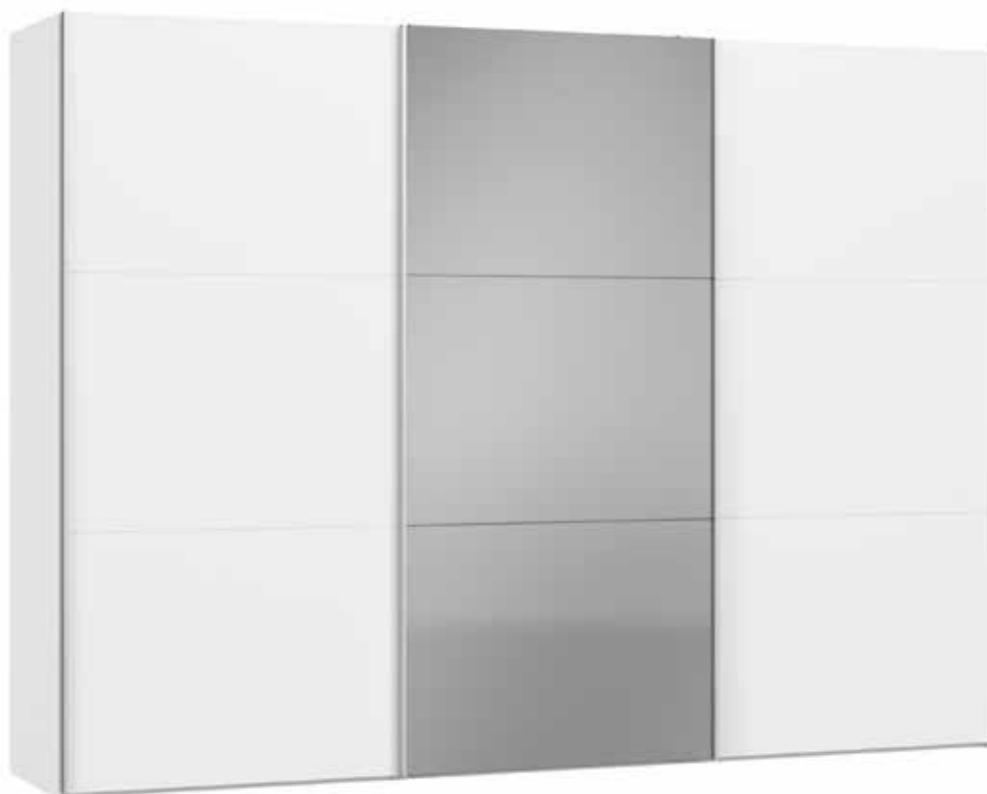

Front Premiumweiss / Spiegel dunkel
Façade Blanc premium / Miroir foncé
Front Premium white / Dark mirror
Front Wit premium / Spiegel donker

 Korpus Corps Body Romp	Novaschwarz Novanoir Novablack Novazwart	Premiumweiss Blanc premium Premium white Wit premium	Hellgrau matt Gris clair mat Light grey matt Grijs helder mat	Eichenstruktur Natur Structure chêne nature Oak structure natural Eikenstructuur natuur	Nougat Nougat Nougat Nougat
152,2 cm	6084 5431	6458 6831	6133 7331	6411 2331	6382 3831
202,2 cm	6084 5441	6458 6841	6133 7341	6411 2341	6382 3841
227,6 cm	6084 5445	6458 6845	6133 7345	6411 2345	6382 3845
252,8 cm	6084 5451	6458 6851	6133 7351	6411 2351	6382 3851
278,0 cm	6084 5455	6458 6855	6133 7355	6411 2355	6382 3855
303,1 cm	6084 5461	6458 6861	6133 7361	6411 2361	6382 3861
328,2 cm	6084 5465	6458 6865	6133 7365	6411 2365	6382 3865
378,5 cm	6084 5475	6458 6875	6133 7375	6411 2375	6382 3875

Im Preis inbegriffen: 1 Einlegeboden (16 mm) und 1 Kleiderstange pro Abteil
Inclus dans le prix: 1 rayon (16 mm) et 1 tringle à habits par compartiment
Included in the price: 1 shelf (16 mm) and 1 clothes rail per element
In de prijs inbegrepen: 1 plank (16 mm) en 1 kledingroede per vak