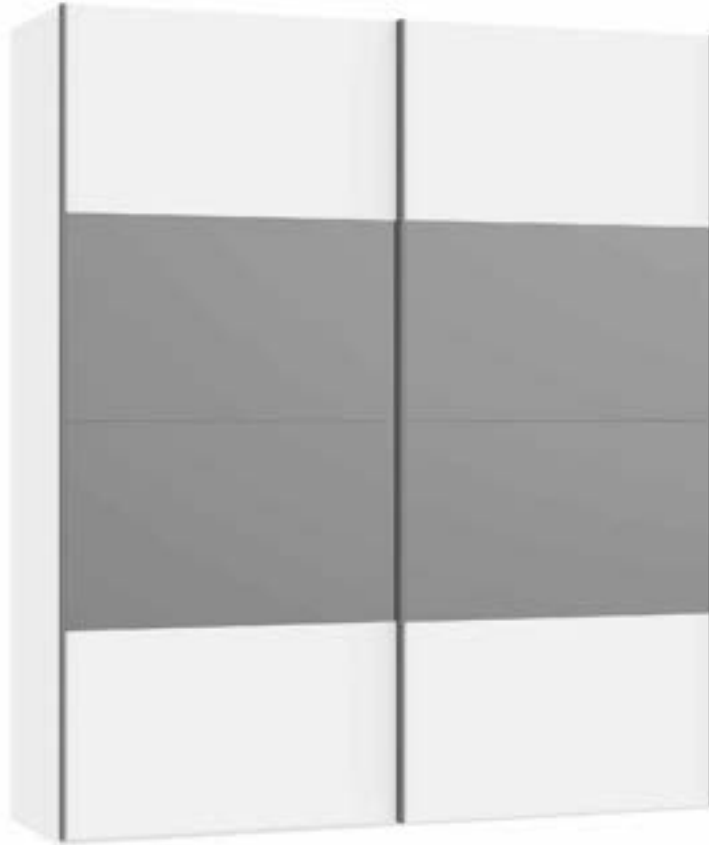

Front Premiumweiss / Spiegel dunkel
Façade Blanc premium / Miroir foncé
Front Premium white / Dark mirror
Front Wit premium / Spiegel donker

Korpus Corps Body Romp	Novaschwarz Novanoir Novablack Novazwart	Premiumweiss Blanc premium Premium white Wit premium
202,5 cm	8910 8041	8425 5041
252,8 cm	8910 8051	8425 5051
303,1 cm	8910 8061	8425 5061

Im Preis inbegriffen: 1 Einlegeboden (16 mm) und 1 Kleiderstange pro Abteil
Inclus dans le prix: 1 rayon (16 mm) et 1 tringle à habits par compartiment
Included in the price: 1 shelf (16 mm) and 1 clothes rail per element
In de prijs inbegrepen: 1 plank (16 mm) en 1 kledingroede per vak