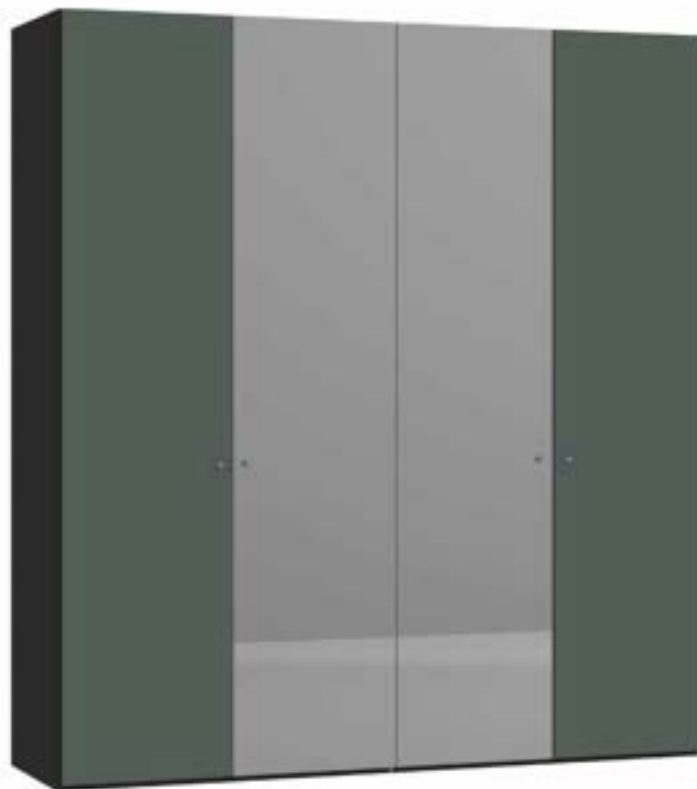

Front Glas Graugrün / Spiegel dunkel
Façade Verre gris-vert / Miroir foncé
Front Grey-green glass / Dark mirror
Front Glas grijsgroen / Spiegel donker

	Korpus Corps Body Romp	Cremeweiss Blanc crème Cream white Crémewit	Novaschwarz Novanoir Novablack Novazwart	Premiumweiss Blanc premium Premium white Wit premium	Hellgrau matt Gris clair mat Light grey matt Grijs helder mat	Eichenstruktur Natur Structure chêne nature Oak structure natural Eikenstructuur natuur	Nougat Nougat Nougat Nougat
Spiegel dunkel Miroir foncé Dark mirror Spiegel donker							
152,2 cm		3300 131	3096 531	3102 731	3334 031	3388 431	3502 831
202,5 cm		3300 141	3096 541	3102 741	3334 041	3388 441	3502 841
202,5 cm		3300 142	3096 542	3102 742	3334 042	3388 442	3502 842
252,8 cm		3300 151	3096 551	3102 751	3334 051	3388 451	3502 851
303,1 cm		3300 161	3096 561	3102 761	3334 061	3388 461	3502 861

Im Preis inbegriffen: Knopfgriff, 1 Einlegeboden (16 mm) und 1 Kleiderstange pro Abteil
Inclus dans le prix: Bouton, 1 rayon (16 mm) et 1 tringle à habits par compartiment
Included in the price: Knob, 1 shelf (16 mm) and 1 clothes rail per element
In de prijs inbegrepen: Knopgreep, 1 plank (16 mm) en 1 kledingroede per vak