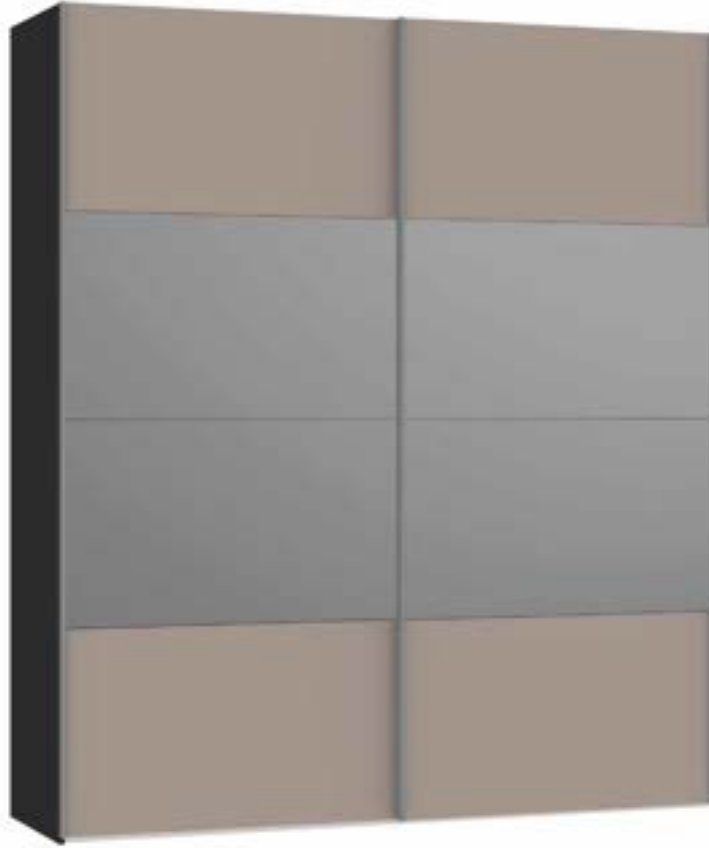

Front Nougat / Spiegel dunkel
Façade Nougat / Miroir foncé
Front Nougat / Dark mirror
Front Nougat / Spiegel donker

Korpus Corps Body Romp	Novaschwarz Novanoir Novablack Novazwart	Premiumweiss Blanc premium Premium white Wit premium
202,5 cm	8741 9341	8468 2141
252,8 cm	8741 9351	8468 2151
303,1 cm	8741 9361	8468 2161

Im Preis inbegriffen: 1 Einlegeboden (16 mm) und 1 Kleiderstange pro Abteil
Inclus dans le prix: 1 rayon (16 mm) et 1 tringle à habits par compartiment
Included in the price: 1 shelf (16 mm) and 1 clothes rail per element
In de prijs inbegrepen: 1 plank (16 mm) en 1 kledingroede per vak