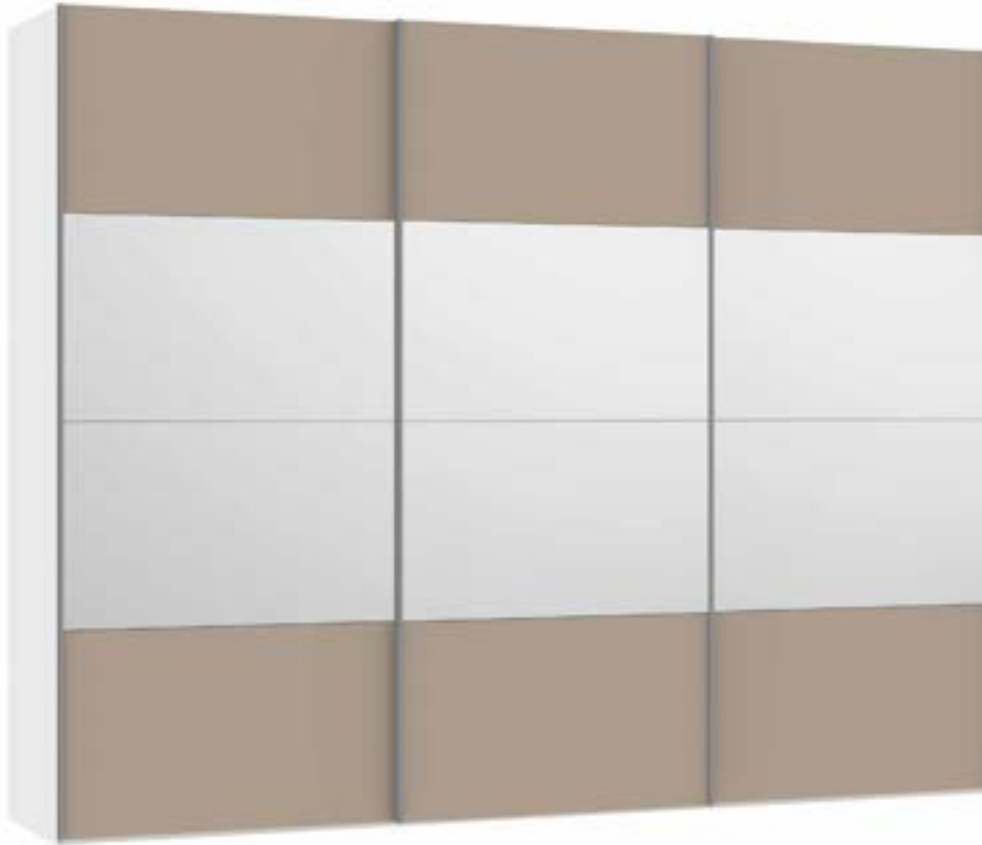

Front Glas Nougat matt / Spiegel
Façade Verre nougat mat / Miroir
Front Nougat glass matt / Mirror
Front Glas nougat mat / Spiegel

	Korpus Corps Body Romp	Novaschwarz Novanoir Novablack Novazwart	Premiumweiss Blanc premium Premium white Wit premium
202,5 cm		8898 1441	8469 7741
252,8 cm		8898 1451	8469 7751
303,1 cm		8898 1461	8469 7761

Im Preis inbegriffen: 1 Einlegeboden (16 mm) und 1 Kleiderstange pro Abteil
Inclus dans le prix: 1 rayon (16 mm) et 1 tringle à habits par compartiment
Included in the price: 1 shelf (16 mm) and 1 clothes rail per element
In de prijs inbegrepen: 1 plank (16 mm) en 1 kledingroede per vak