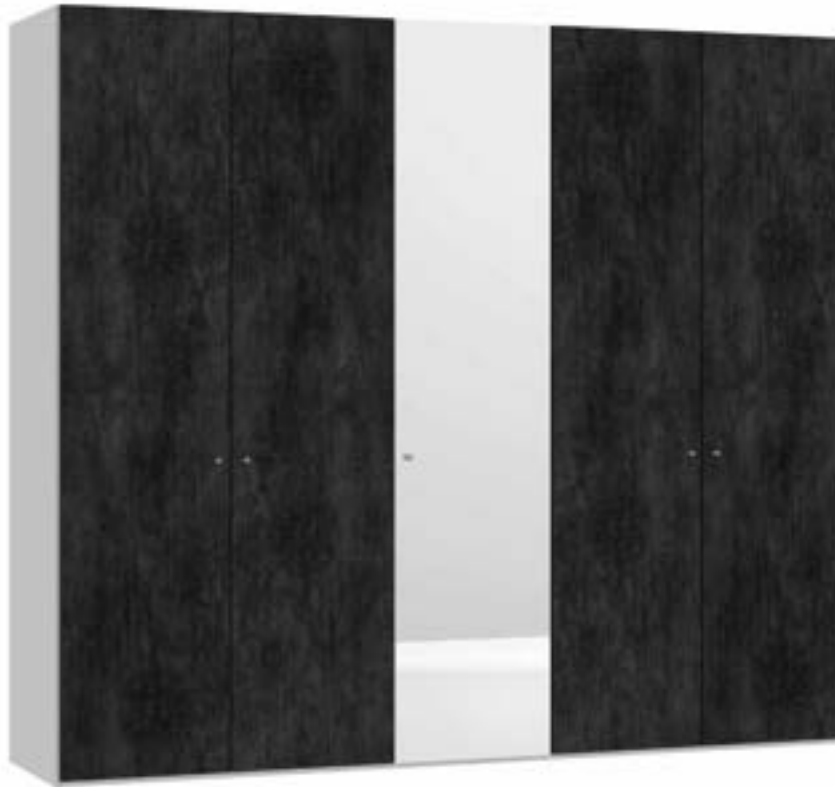

Front Graphit / Spiegel
Façade Graphit / Miroir
Front Graphit / Mirror
Front Graphit / Spiegel

  Korpus Corps Body Romp	Cremeweiss Blanc crème Cream white Crèmewit	Novaschwarz Novanoir Novablack Novazwart	Premiumweiss Blanc premium Premium white Wit premium	Hellgrau matt Gris clair mat Light grey matt Grijs helder mat	Nougat Nougat Nougat Nougat
  Spiegel Miroir Mirror Spiegel					
152,2 cm	3196 431	3231 231	3408 231	3486 731	3548 931
202,5 cm	3196 441	3231 241	3408 241	3486 741	3548 941
202,5 cm	3196 442	3231 242	3408 242	3486 742	3548 942
252,8 cm	3196 451	3231 251	3408 251	3486 751	3548 951
303,1 cm	3196 461	3231 261	3408 261	3486 761	3548 961

Im Preis inbegriffen: Knopfgriff, 1 Einlegeboden (16 mm) und 1 Kleiderstange pro Abteil
Inclus dans le prix: Bouton, 1 rayon (16 mm) et 1 tringle à habits par compartiment
Included in the price: Knob, 1 shelf (16 mm) and 1 clothes rail per element
In de prijs inbegrepen: Knopgreep, 1 plank (16 mm) en 1 kledingroede per vak