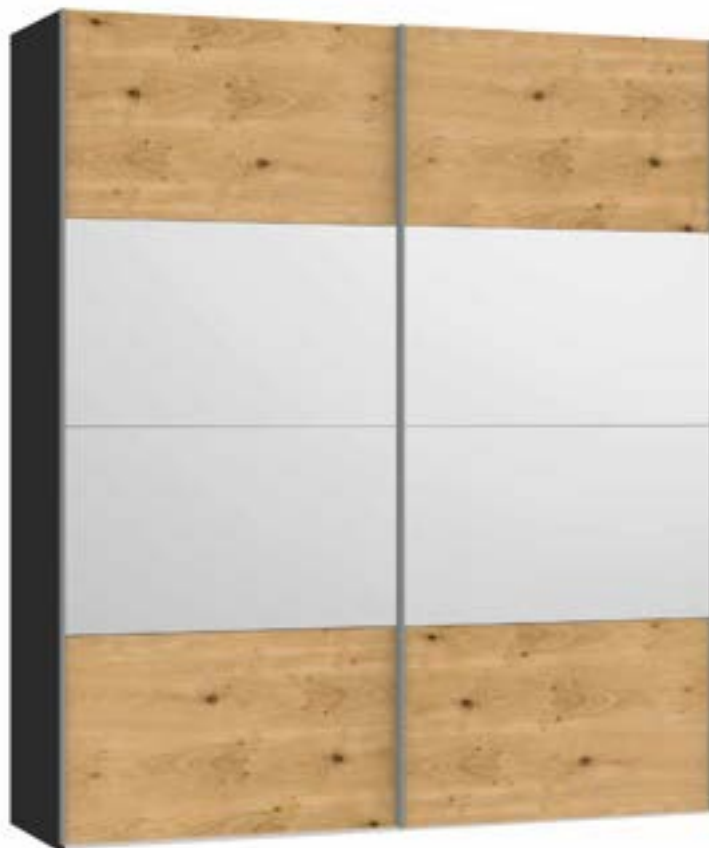

Front Eiche furniert / Spiegel
Façade Chêne plaqué / Miroir
Front Oak veneer / Mirror
Front Eiken fineer / Spiegel

Echtholz furnier kann eine unterschiedliche Anzahl und Formen von natürlich gewachsenen Ästen und Verwachsungen aufweisen
Le nombre et la forme des courbures et nœuds naturels du placage en bois véritable peuvent varier
Real wood veneer can have a varying number of naturally grown gnarls and knots, which come in many different shapes and forms
Echt houten fineer kan een uiteenlopend aantal en vormen van op natuurlijke wijze gegroeide takken en vergroeiingen vertonen

Korpus Corps Body Romp	Novaschwarz Novanoir Novablack Novazwart	Premiumweiss Blanc premium Premium white Wit premium
202,5 cm	8124 0841	8115 1841
252,8 cm	8124 0851	8115 1851
303,1 cm	8124 0861	8115 1861

Im Preis inbegriffen: 1 Einlegeboden (16 mm) und 1 Kleiderstange pro Abteil
Inclus dans le prix: 1 rayon (16 mm) et 1 tringle à habits par compartiment
Included in the price: 1 shelf (16 mm) and 1 clothes rail per element
In de prijs inbegrepen: 1 plank (16 mm) en 1 kledingroede per vak