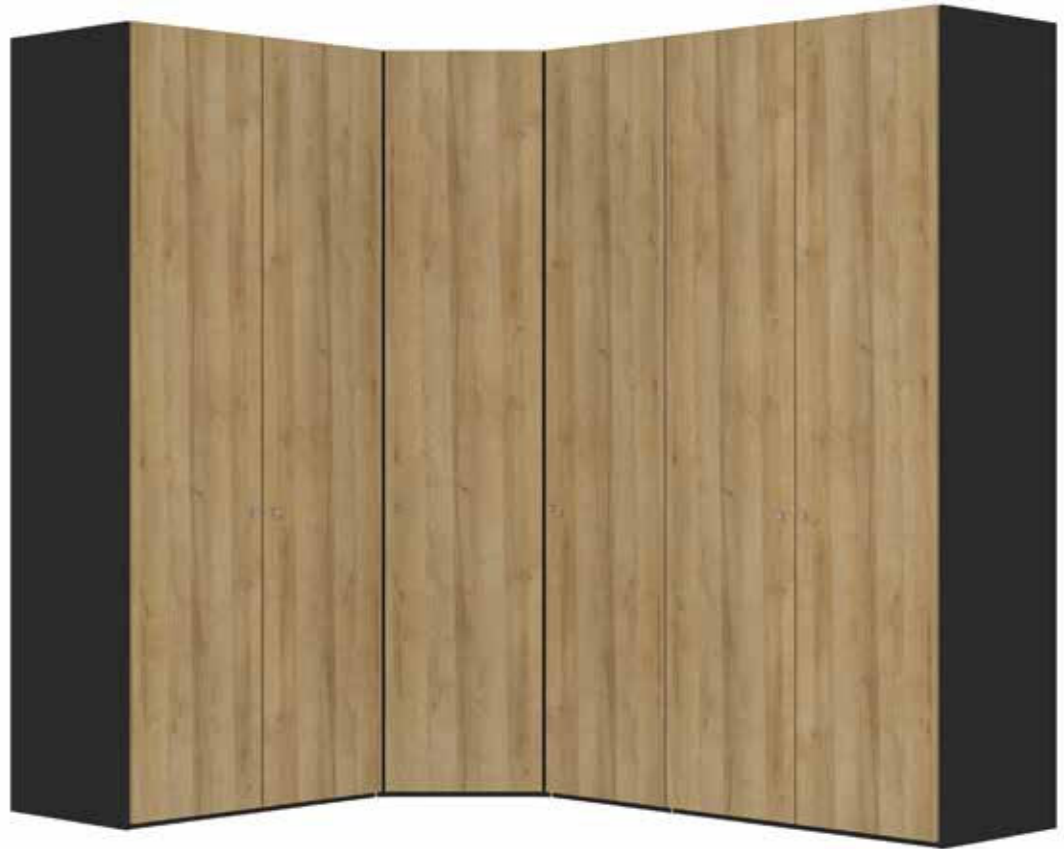

5.25

Front Eichenstruktur Natur
Façade Structure chêne nature
Front Oak structure natural
Front Eikenstructuur natuur

Korpus Corps Body Romp	Novaschwarz Novanoir Novablack Novazwart	Premiumweiss Blanc premium Premium white Wit premium
196/146 cm	3966 641	3722 941
196/196 cm	3966 651	3722 951
196/246 cm	3966 661	3722 961
246/246 cm	3966 671	3722 971

Im Preis inbegriffen: Knopfgriff, 1 Einlegeboden (16 mm) und 1 Kleiderstange pro Abteil
Inclus dans le prix: Bouton, 1 rayon (16 mm) et 1 tringle à habits par compartiment
Included in the price: Knob, 1 shelf (16 mm) and 1 clothes rail per element
In de prijs inbegrepen: Knopgreep, 1 plank (16 mm) en 1 kledingroede per vak