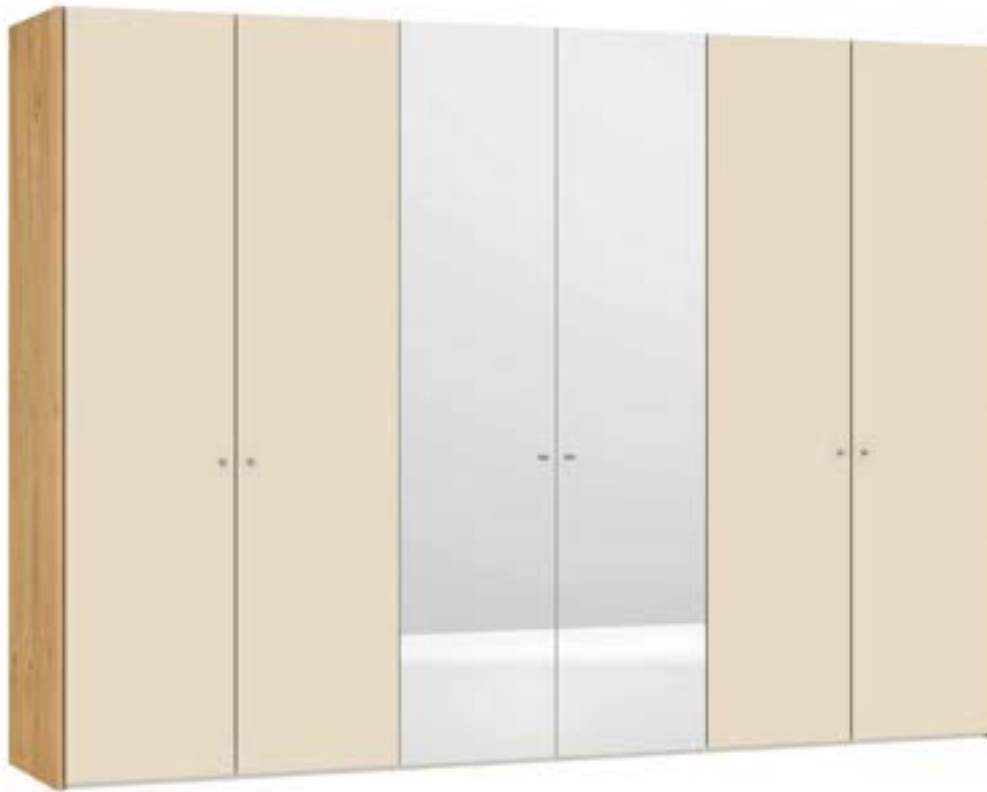

Front Glas «Cozy white» / Spiegel
Façade Verre «Cozy white» / Miroir
Front Cozy white glass / Mirror
Front Glas «Cozy white» / Spiegel

Echtholz furnier kann eine unterschiedliche Anzahl und Formen von natürlich gewachsenen Ästen und Verwachsungen aufweisen
Le nombre et la forme des courbures et nœuds naturels du placage en bois véritable peuvent varier
Real wood veneer can have a varying number of naturally grown gnarls and knots, which come in many different shapes and forms
Echt houten fineer kan een uiteenlopend aantal en vormen van op natuurlijke wijze gegrooide takken en vergroeiingen vertonen

	Korpus Nougat Corps Nougat Body Nougat Romp Nougat	Aufdoppelung Doublage Extra colored outside wall Verdubbelings zijwanden	Eiche furniert Chêne plaqué Oak veneer Eiken fineer
Spiegel Miroir Mirror Spiegel			
154,8 cm			4416 4631
205,1 cm			4416 4641
255,4 cm			4416 4651
305,7 cm			4416 4661

Im Preis inbegriffen: Knopfgriff, 1 Einlegeboden (16 mm) und 1 Kleiderstange pro Abteil
Inclus dans le prix: Bouton, 1 rayon (16 mm) et 1 tringle à habits par compartiment
Included in the price: Knob, 1 shelf (16 mm) and 1 clothes rail per element
In de prijs inbegrepen: Knopgreep, 1 plank (16 mm) en 1 kledingroede per vak