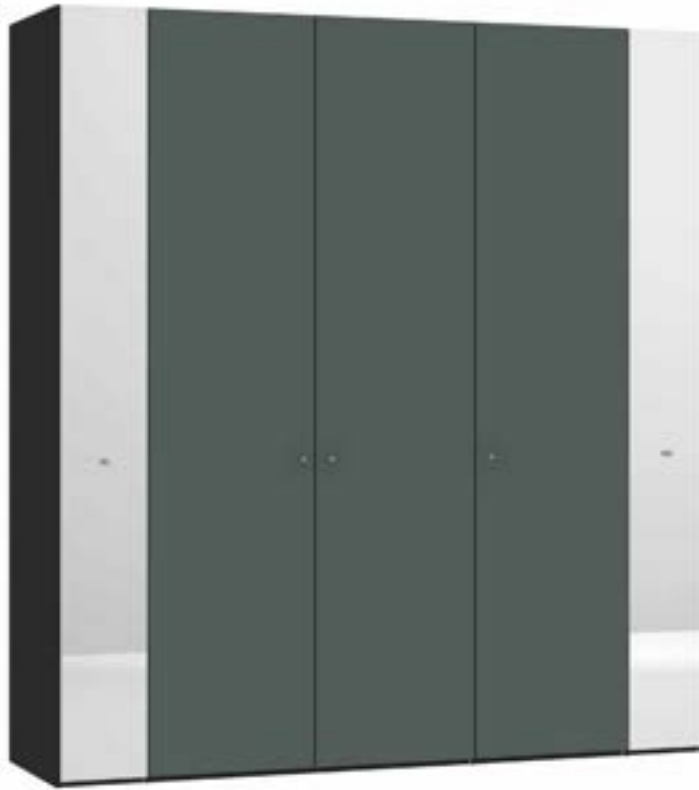

Front Glas Graugrün / Spiegel
Façade Verre gris-vert / Miroir
Front Grey-green glass / Mirror
Front Glas grijsgroen / Spiegel

  Korpus Corps Body Romp	Cremeweiss Blanc crème Cream white Crémewit	Novaschwarz Novanoir Novablack Novazwart	Premiumweiss Blanc premium Premium white Wit premium	Hellgrau matt Gris clair mat Light grey matt Grijs helder mat	Eichenstruktur Natur Structure chêne nature Oak structure natural Eikenstructuur natuur	Nougat Nougat Nougat Nougat
  Spiegel Miroir Mirror Spiegel						
101,9 cm	5664 134	5534 834	5647 434	5834 534	5578 234	5577 134
127,0 cm	5664 135	5534 835	5647 435	5834 535	5578 235	5577 135
152,2 cm	5664 144	5534 844	5647 444	5834 544	5578 244	5577 144
177,4 cm	5664 153	5534 853	5647 453	5834 553	5578 253	5577 153
202,5 cm	5664 154	5534 854	5647 454	5834 554	5578 254	5577 154
227,7 cm	5664 155	5534 855	5647 455	5834 555	5578 255	5577 155
252,8 cm	5664 164	5534 864	5647 464	5834 564	5578 264	5577 164
278,0 cm	5664 173	5534 873	5647 473	5834 573	5578 273	5577 173

Im Preis inbegriffen: Knopfgriff, 1 Einlegeboden (16 mm) und 1 Kleiderstange pro Abteil
Inclus dans le prix: Bouton, 1 rayon (16 mm) et 1 tringle à habits par compartiment
Included in the price: Knob, 1 shelf (16 mm) and 1 clothes rail per element
In de prijs inbegrepen: Knopgreep, 1 plank (16 mm) en 1 kledingroede per vak