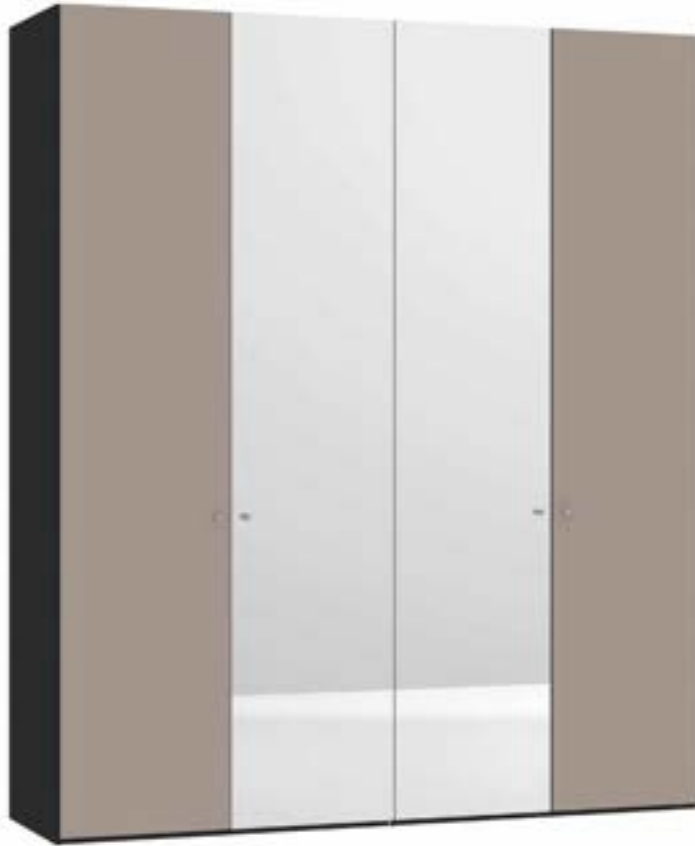

Front Nougat / Spiegel
Façade Nougat / Miroir
Front Nougat / Mirror
Front Nougat / Spiegel

Echtholz furnier kann eine unterschiedliche Anzahl und Formen von natürlich gewachsenen Ästen und Verwachsungen aufweisen
Le nombre et la forme des courbures et nœuds naturels du placage en bois véritable peuvent varier
Real wood veneer can have a varying number of naturally grown gnarls and knots, which come in many different shapes and forms
Echt houten fineer kan een uiteenlopend aantal en vormen van op natuurlijke wijze gegroeide takken en vergroeiingen vertonen

mit Aufdoppelung Eiche furniert
avec doublage chêne plaqué
with extra colored outside wall oak veneer
met verdubbelings zijwanden eiken fineer

	Korpus Corps Body Romp	Novaschwarz Novanoir Novablack Novazwart	Premiumweiss Blanc premium Premium white Wit premium		Korpus Corps Body Romp	Novaschwarz Novanoir Novablack Novazwart	Premiumweiss Blanc premium Premium white Wit premium
	Spiegel Miroir Mirror Spiegel				Spiegel Miroir Mirror Spiegel		
152,2 cm		3154 131	3106 431	154,8 cm		4294 1631	4246 1931
202,5 cm		3154 141	3106 441	205,1 cm		4294 1641	4246 1941
252,8 cm		3154 151	3106 451	255,4 cm		4294 1651	4246 1951
303,1 cm		3154 161	3106 461	305,7 cm		4294 1661	4246 1961

Im Preis inbegriffen: Knopfgriff, 1 Einlegeboden (16 mm) und 1 Kleiderstange pro Abteil
Inclus dans le prix: Bouton, 1 rayon (16 mm) et 1 tringle à habits par compartiment
Included in the price: Knob, 1 shelf (16 mm) and 1 clothes rail per element
In de prijs inbegrepen: Knopgreep, 1 plank (16 mm) en 1 kledingroede per vak