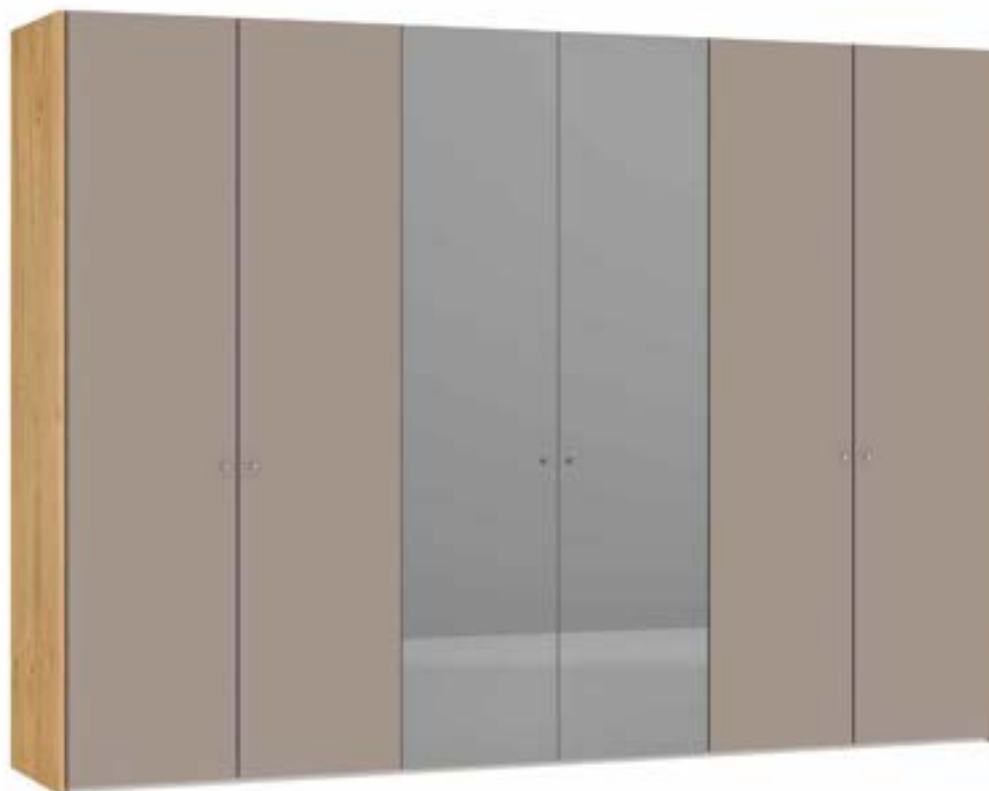

161

Front Nougat / Spiegel dunkel
Façade Nougat / Miroir foncé
Front Nougat / Dark mirror
Front Nougat / Spiegel donker

Echtholz furnier kann eine unterschiedliche Anzahl und Formen von natürlich gewachsenen Ästen und Verwachsungen aufweisen
Le nombre et la forme des courbures et nœuds naturels du placage en bois véritable peuvent varier
Real wood veneer can have a varying number of naturally grown gnarls and knots, which come in many different shapes and forms
Echt houten fineer kan een uiteenlopend aantal en vormen van op natuurlijke wijze gegroeide takken en vergroeiingen vertonen

	Korpus Nougat Corps Nougat Body Nougat Romp Nougat	Aufdoppelung Doublage Extra colored outside wall Verdubbelings zijwanden	Eiche furniert Chêne plaqué Oak veneer Eiken fineer
Spiegel dunkel Miroir foncé Dark mirror Spiegel donker			
154,8 cm			4423 8131
205,1 cm			4423 8141
255,4 cm			4423 8151
305,7 cm			4423 8161

Im Preis inbegriffen: Knopfgriff, 1 Einlegeboden (16 mm) und 1 Kleiderstange pro Abteil
Inclus dans le prix: Bouton, 1 rayon (16 mm) et 1 tringle à habits par compartiment
Included in the price: Knob, 1 shelf (16 mm) and 1 clothes rail per element
In de prijs inbegrepen: Knopgreep, 1 plank (16 mm) en 1 kledingroede per vak