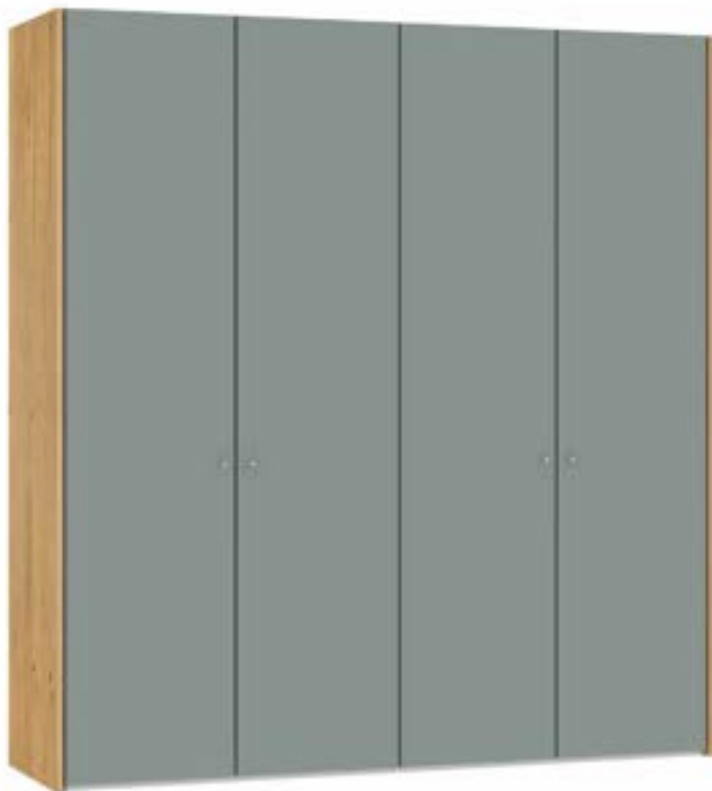

Front Salbeigrün
Façade Vert sauge
Front Sage green
Front Saliegroen

Echtholz furnier kann eine unterschiedliche Anzahl und Formen von natürlich gewachsenen Ästen und Verwachsungen aufweisen
Le nombre et la forme des courbures et nœuds naturels du placage en bois véritable peuvent varier
Real wood veneer can have a varying number of naturally grown gnarls and knots, which come in many different shapes and forms
Echt houten fineer kan een uiteenlopend aantal en vormen van op natuurlijke wijze gegroeide takken en vergroeiingen vertonen

	Korpus Nougat Corps Nougat Body Nougat Romp Nougat	Aufdoppelung Doublage Extra colored outside wall Verdubbelings zijwanden	Eiche furniert Chêne plaqué Oak veneer Eiken fineer
104,5 cm			4321 9121
154,8 cm			4321 9131
205,1 cm			4321 9141
255,4 cm			4321 9151
305,7 cm			4321 9161

Im Preis inbegriffen: Knopfgriff, 1 Einlegeboden (16 mm) und 1 Kleiderstange pro Abteil
Inclus dans le prix: Bouton, 1 rayon (16 mm) et 1 tringle à habits par compartiment
Included in the price: Knob, 1 shelf (16 mm) and 1 clothes rail per element
In de prijs inbegrepen: Knopgreep, 1 plank (16 mm) en 1 kledingroede per vak