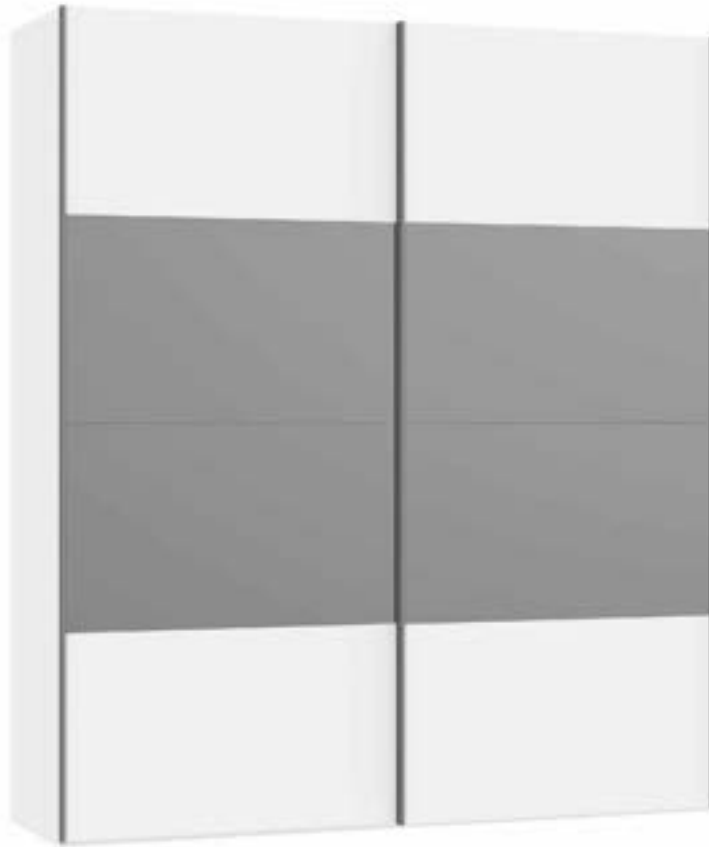

Front Edelweiss Hochglanz / Spiegel dunkel
Façade Edelweiss poli fin / Miroir foncé
Front Edelweiss high gloss / Dark mirror
Front Edelweiss hoogglans / Spiegel donker

	Korpus Corps Body Romp	Novaschwarz Novanoir Novablack Novazwart	Premiumweiss Blanc premium Premium white Wit premium
202,5 cm	8225 9441	8514 4741	
252,8 cm	8225 9451	8514 4751	
303,1 cm	8225 9461	8514 4761	

Im Preis inbegriffen: 1 Einlegeboden (16 mm) und 1 Kleiderstange pro Abteil
Inclus dans le prix: 1 rayon (16 mm) et 1 tringle à habits par compartiment
Included in the price: 1 shelf (16 mm) and 1 clothes rail per element
In de prijs inbegrepen: 1 plank (16 mm) en 1 kledingroede per vak