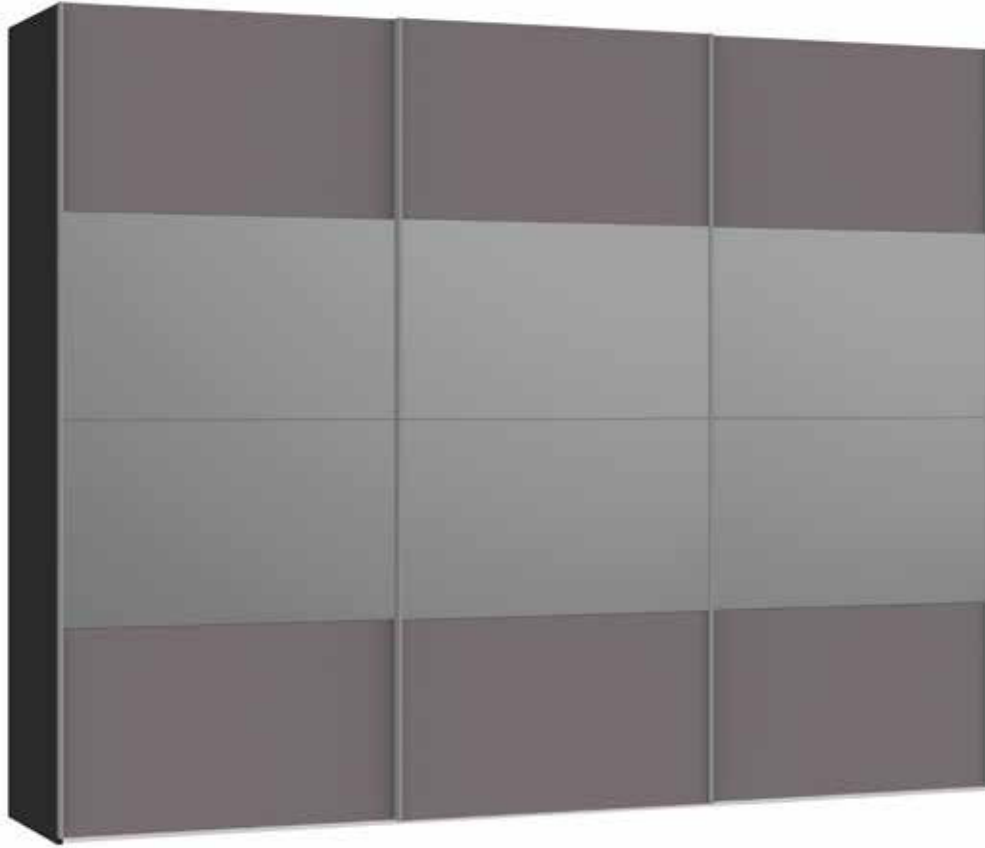

Front Glas Dunkelgrau matt / Spiegel dunkel
Façade Verre gris foncé mat / Miroir foncé
Front Dark grey glass matt / Dark mirror
Front Glas donkergrijs mat / Spiegel donker

	Korpus Corps Body Romp	Novaschwarz Novanoir Novablack Novazwart	Premiumweiss Blanc premium Premium white Wit premium
202,5 cm		8114 8541	8412 0841
252,8 cm		8114 8551	8412 0851
303,1 cm		8114 8561	8412 0861

Im Preis inbegriffen: 1 Einlegeboden (16 mm) und 1 Kleiderstange pro Abteil
Inclus dans le prix: 1 rayon (16 mm) et 1 tringle à habits par compartiment
Included in the price: 1 shelf (16 mm) and 1 clothes rail per element
In de prijs inbegrepen: 1 plank (16 mm) en 1 kledingroede per vak