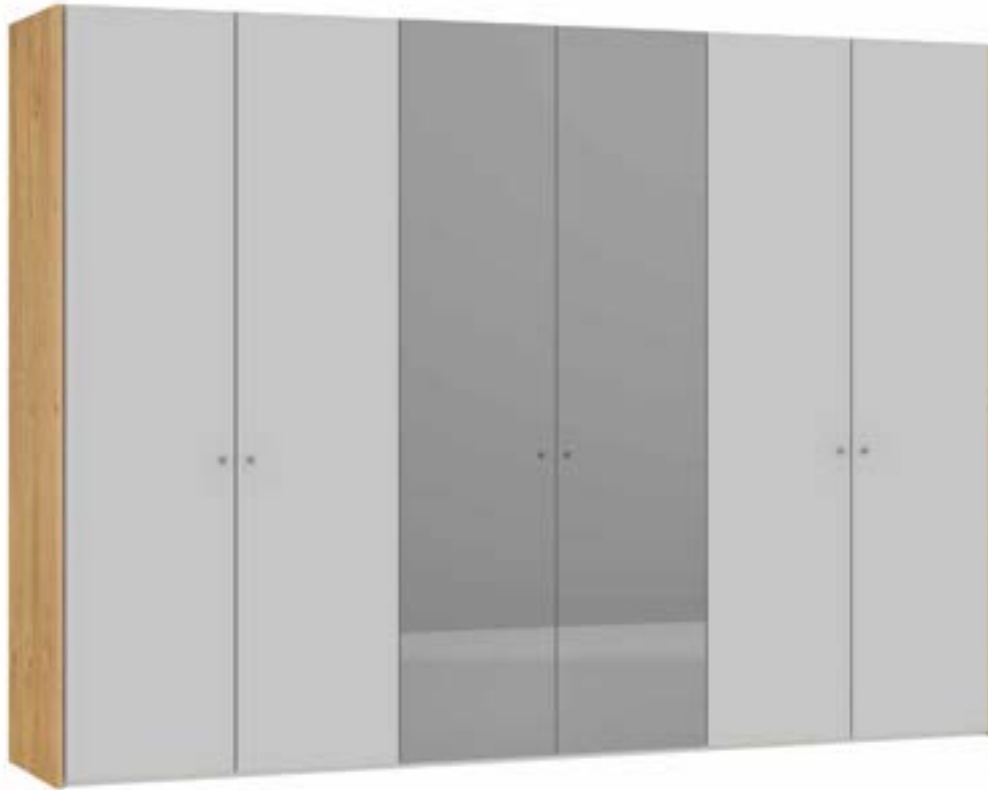

Front Hellgrau matt / Spiegel dunkel
Façade Gris clair mat / Miroir foncé
Front Light grey matt / Dark mirror
Front Grijs helder mat / Spiegel donker

Echtholz furnier kann eine unterschiedliche Anzahl und Formen von natürlich gewachsenen Ästen und Verwachsungen aufweisen
Le nombre et la forme des courbures et nœuds naturels du placage en bois véritable peuvent varier
Real wood veneer can have a varying number of naturally grown gnarls and knots, which come in many different shapes and forms
Echt houten fineer kan een uiteenlopend aantal en vormen van op natuurlijke wijze gegroeide takken en vergroeiingen vertonen

	Korpus Hellgrau matt Corps Gris clair mat Body Light grey matt Romp Grijs helder mat	Aufdoppelung Doublage Extra colored outside wall Verdubbelings zijwanden	Eiche furniert Chêne plaqué Oak veneer Eiken fineer
Spiegel dunkel Miroir foncé Dark mirror Spiegel donker			
154,8 cm			4306 3531
205,1 cm			4306 3541
255,4 cm			4306 3551
305,7 cm			4306 3561

Im Preis inbegriffen: Knopfgriff, 1 Einlegeboden (16 mm) und 1 Kleiderstange pro Abteil
Inclus dans le prix: Bouton, 1 rayon (16 mm) et 1 tringle à habits par compartiment
Included in the price: Knob, 1 shelf (16 mm) and 1 clothes rail per element
In de prijs inbegrepen: Knopgreep, 1 plank (16 mm) en 1 kledingroede per vak