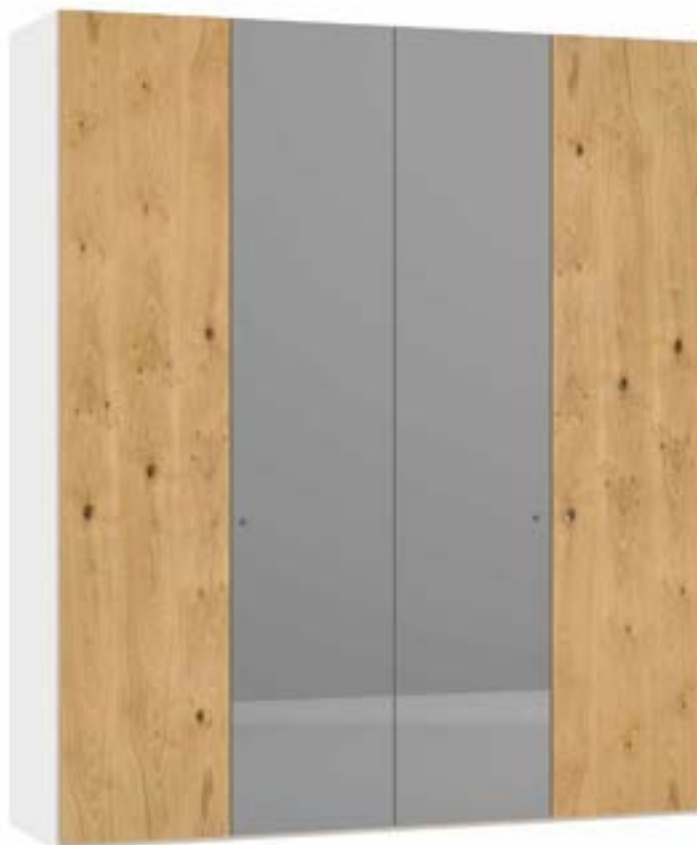

343

Front Eiche furniert / Spiegel dunkel
Façade Chêne plaqué / Miroir foncé
Front Oak veneer / Dark mirror
Front Eiken fineer / Spiegel donker

Echtholz furnier kann eine unterschiedliche Anzahl und Formen von natürlich gewachsenen Ästen und Verwachsungen aufweisen
Le nombre et la forme des courbures et nœuds naturels du placage en bois véritable peuvent varier
Real wood veneer can have a varying number of naturally grown gnarls and knots, which come in many different shapes and forms
Echt houten fineer kan een uiteenlopend aantal en vormen van op natuurlijke wijze gegroeide takken en vergroeiingen vertonen

	Korpus Corps Body Romp	Novaschwarz Novanoir Novablack Novazwart	Premiumweiss Blanc premium Premium white Wit premium
152,2 cm		3242 131	3101 031
202,5 cm		3242 141	3101 041
252,8 cm		3242 151	3101 051
303,1 cm		3242 161	3101 061

Im Preis inbegriffen: Knopfgriff, 1 Einlegeboden (16 mm) und 1 Kleiderstange pro Abteil
Inclus dans le prix: Bouton, 1 rayon (16 mm) et 1 tringle à habits par compartiment
Included in the price: Knob, 1 shelf (16 mm) and 1 clothes rail per element
In de prijs inbegrepen: Knopgreep, 1 plank (16 mm) en 1 kledingroede per vak