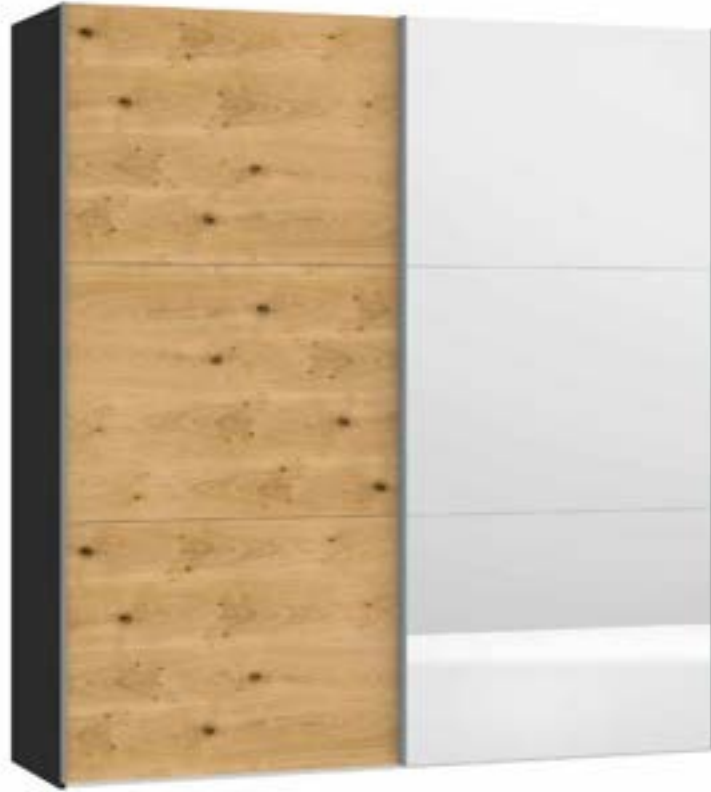

Front Eiche furniert / Spiegel
Façade Chêne plaqué / Miroir
Front Oak veneer / Mirror
Front Eiken fineer / Spiegel

Echtholz furnier kann eine unterschiedliche Anzahl und Formen von natürlich gewachsenen Ästen und Verwachsungen aufweisen
Le nombre et la forme des courbures et nœuds naturels du placage en bois véritable peuvent varier
Real wood veneer can have a varying number of naturally grown gnarls and knots, which come in many different shapes and forms
Echt houten fineer kan een uiteenlopend aantal en vormen van op natuurlijke wijze gegroeide takken en vergroeiingen vertonen

 Korpus Corps Body Romp	Cremeweiss Blanc crème Cream white Crémewit	Novaschwarz Novanoir Novablack Novazwart	Premiumweiss Blanc premium Premium white Wit premium	Hellgrau matt Gris clair mat Light grey matt Grijs helder mat	Nougat Nougat Nougat Nougat
152,2 cm	6311 4031	6313 2931	6406 7531	6291 0931	6029 5031
202,5 cm	6311 4041	6313 2941	6406 7541	6291 0941	6029 5041
227,6 cm	6311 4045	6313 2945	6406 7545	6291 0945	6029 5045
252,8 cm	6311 4051	6313 2951	6406 7551	6291 0951	6029 5051
278,0 cm	6311 4055	6313 2955	6406 7555	6291 0955	6029 5055
303,1 cm	6311 4061	6313 2961	6406 7561	6291 0961	6029 5061
328,2 cm	6311 4065	6313 2965	6406 7565	6291 0965	6029 5065
378,5 cm	6311 4075	6313 2975	6406 7575	6291 0975	6029 5075

Im Preis inbegriffen: 1 Einlegeboden (16 mm) und 1 Kleiderstange pro Abteil
Inclus dans le prix: 1 rayon (16 mm) et 1 tringle à habits par compartiment
Included in the price: 1 shelf (16 mm) and 1 clothes rail per element
In de prijs inbegrepen: 1 plank (16 mm) en 1 kledingroede per vak