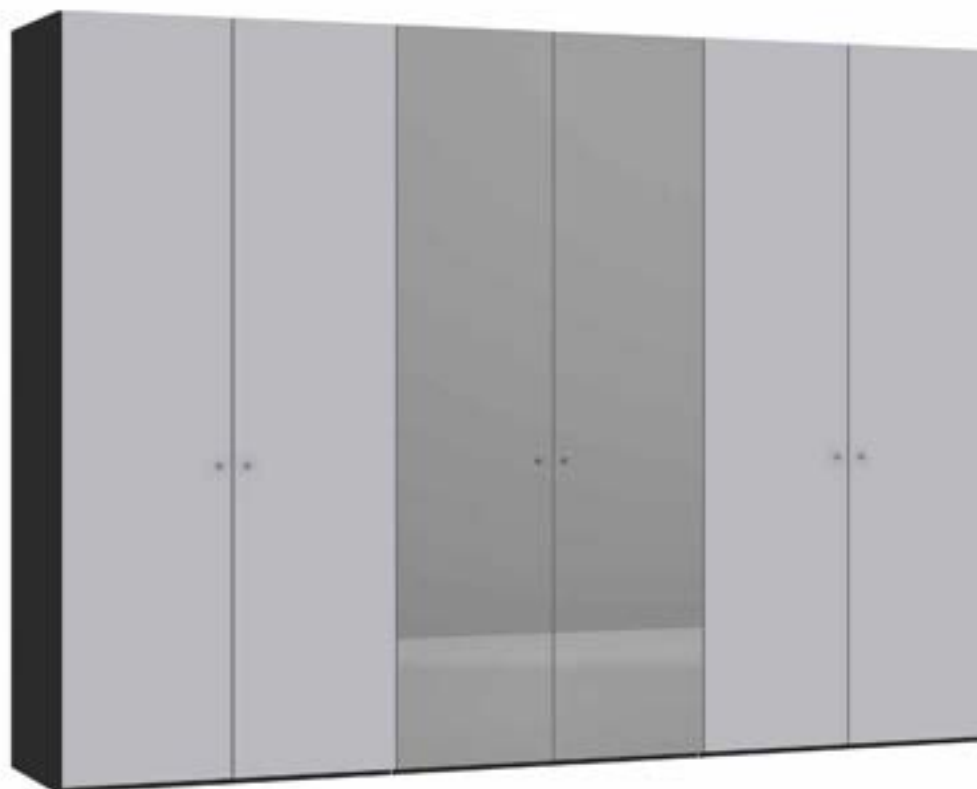

321

Front Glas Hellgrau matt / Spiegel dunkel
Façade Verre gris clair mat / Miroir foncé
Front Light grey glass matt / Dark mirror
Front Glas grijs helder mat / Spiegel donker

Korpus Corps Body Romp	Cremeweiss Blanc crème Cream white Crémewit	Novaschwarz Novanoir Novablack Novazwart	Premiumweiss Blanc premium Premium white Wit premium	Hellgrau matt Gris clair mat Light grey matt Grijs helder mat	Eichenstruktur Natur Structure chêne nature Oak structure natural Eikenstructuur natuur	Nougat Nougat Nougat Nougat
Spiegel dunkel Miroir foncé Dark mirror Spiegel donker						
152,2 cm	3163 831	3096 431	3534 931	3352 531	3430 231	3104 931
202,5 cm	3163 841	3096 441	3534 941	3352 541	3430 241	3104 941
202,5 cm	3163 842	3096 442	3534 942	3352 542	3430 242	3104 942
252,8 cm	3163 851	3096 451	3534 951	3352 551	3430 251	3104 951
303,1 cm	3163 861	3096 461	3534 961	3352 561	3430 261	3104 961

Im Preis inbegriffen: Knopfgriff, 1 Einlegeboden (16 mm) und 1 Kleiderstange pro Abteil
Inclus dans le prix: Bouton, 1 rayon (16 mm) et 1 tringle à habits par compartiment
Included in the price: Knob, 1 shelf (16 mm) and 1 clothes rail per element
In de prijs inbegrepen: Knopgreep, 1 plank (16 mm) en 1 kledingroede per vak