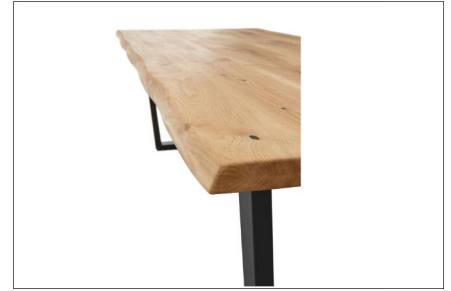

## Typenplan

Benny aus der Kollektion Letz - Esstisch etwa 220 cm breit

# Benny aus der Kollektion Letz

Esstisch Benny, BHT ca.: 220/75/100 cm

## Ausführung

Tischplatte: **Eiche, mit Baumkante, ca. 40 mm aufgedoppelt**  
Gestell: **Metall, matt schwarz lackiert**