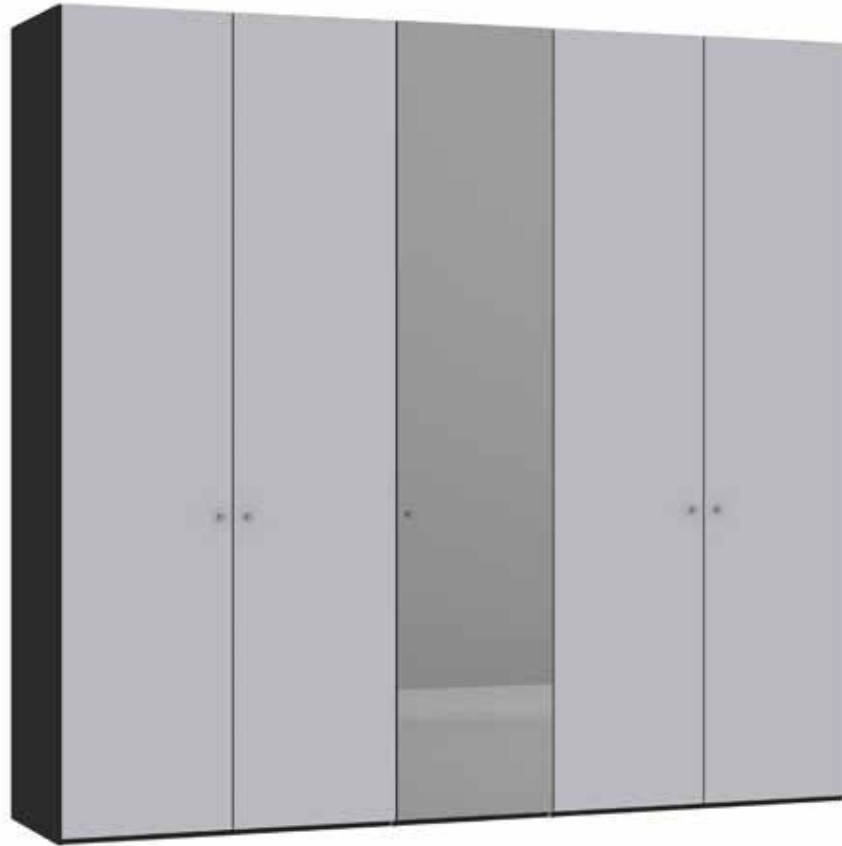

Front Glas Hellgrau matt / Spiegel dunkel
Façade Verre gris clair mat / Miroir foncé
Front Light grey glass matt / Dark mirror
Front Glas grijs helder mat / Spiegel donker

Echtholz furnier kann eine unterschiedliche Anzahl und Formen von natürlich gewachsenen Ästen und Verwachsungen aufweisen
Le nombre et la forme des courbures et nœuds naturels du placage en bois véritable peuvent varier
Real wood veneer can have a varying number of naturally grown gnarls and knots, which come in many different shapes and forms
Echt houten fineer kan een uiteenlopend aantal en vormen van op natuurlijke wijze gegroeide takken en vergroeiingen vertonen

mit Aufdoppelung Eiche furniert
avec doublage chêne plaqué
with extra colored outside wall oak veneer
met verdubbelings zijwanden eiken fineer

	Korpus Corps Body Romp	Novaschwarz Novanoir Novablack Novazwart	Premiumweiss Blanc premium Premium white Wit premium		Korpus Corps Body Romp	Novaschwarz Novanoir Novablack Novazwart	Premiumweiss Blanc premium Premium white Wit premium
	Spiegel dunkel Miroir foncé Dark mirror Spiegel donker				Spiegel dunkel Miroir foncé Dark mirror Spiegel donker		
152,2 cm		3320 831	3115 731	154,8 cm		4339 0731	4026 5631
202,5 cm		3320 841	3115 741	205,1 cm		4339 0741	4026 5641
252,8 cm		3320 851	3115 751	255,4 cm		4339 0751	4026 5651
303,1 cm		3320 861	3115 761	305,7 cm		4339 0761	4026 5661

Im Preis inbegriffen: Knopfgriff, 1 Einlegeboden (16 mm) und 1 Kleiderstange pro Abteil
Inclus dans le prix: Bouton, 1 rayon (16 mm) et 1 tringle à habits par compartiment
Included in the price: Knob, 1 shelf (16 mm) and 1 clothes rail per element
In de prijs inbegrepen: Knopgreep, 1 plank (16 mm) en 1 kledingroede per vak