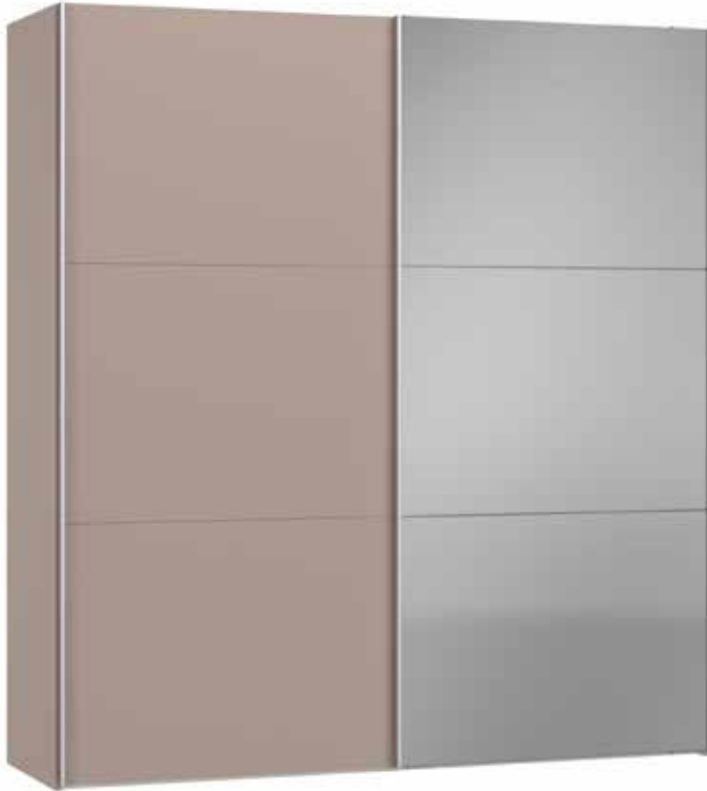

Front Nougat / Spiegel dunkel
Façade Nougat / Miroir foncé
Front Nougat / Dark mirror
Front Nougat / Spiegel donker

	Korpus Corps Body Romp	Cremeweiss Blanc crème Cream white Crèmewit	Novaschwarz Novanoir Novablack Novazwart	Premiumweiss Blanc premium Premium white Wit premium	Hellgrau matt Gris clair mat Light grey matt Grijs helder mat	Eichenstruktur Natur Structure chêne nature Oak structure natural Eikenstructuur natuur	Nougat Nougat Nougat Nougat
152,2 cm		6846 4731	6733 4831	6670 6331	6852 1431	6080 4031	6370 7431
202,2 cm		6846 4741	6733 4841	6670 6341	6852 1441	6080 4041	6370 7441
227,6 cm		6846 4745	6733 4845	6670 6345	6852 1445	6080 4045	6370 7445
252,8 cm		6846 4751	6733 4851	6670 6351	6852 1451	6080 4051	6370 7451
278,0 cm		6846 4755	6733 4855	6670 6355	6852 1455	6080 4055	6370 7455
303,1 cm		6846 4761	6733 4861	6670 6361	6852 1461	6080 4061	6370 7461
328,2 cm		6846 4765	6733 4865	6670 6365	6852 1465	6080 4065	6370 7465
378,5 cm		6846 4775	6733 4875	6670 6375	6852 1475	6080 4075	6370 7475

Im Preis inbegriffen: 1 Einlegeboden (16 mm) und 1 Kleiderstange pro Abteil
Inclus dans le prix: 1 rayon (16 mm) et 1 tringle à habits par compartiment
Included in the price: 1 shelf (16 mm) and 1 clothes rail per element
In de prijs inbegrepen: 1 plank (16 mm) en 1 kledingroede per vak