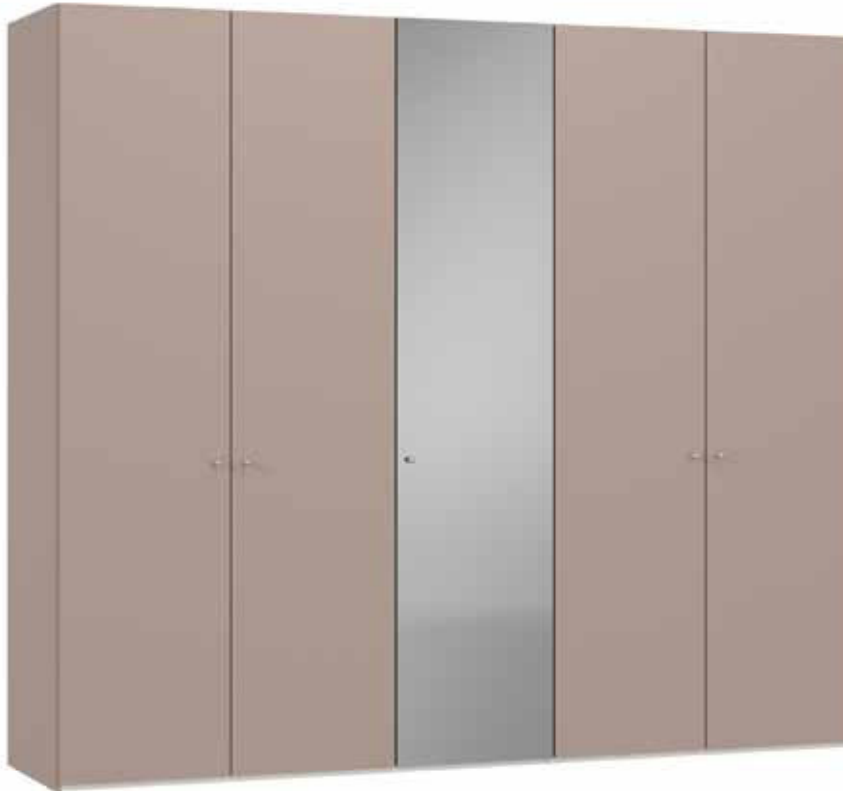

Front Glas Nougat matt / Spiegel dunkel
Façade Verre nougat mat / Miroir foncé
Front Nougat glass matt / Dark mirror
Front Glas nougat mat / Spiegel donker

	Korpus Corps Body Romp	Cremeweiss Blanc crème Cream white Crémewit	Novaschwarz Novanoir Novablack Novazwart	Premiumweiss Blanc premium Premium white Wit premium	Hellgrau matt Gris clair mat Light grey matt Grijs helder mat	Eichenstruktur Natur Structure chêne nature Oak structure natural Eikenstructuur natuur	Nougat Nougat Nougat Nougat
Spiegel dunkel Miroir foncé Dark mirror Spiegel donker							
152,2 cm		3092 931	3544 931	3170 431	3110 831	3380 831	3421 731
202,5 cm		3092 941	3544 941	3170 441	3110 841	3380 841	3421 741
252,8 cm		3092 951	3544 951	3170 451	3110 851	3380 851	3421 751
303,1 cm		3092 961	3544 961	3170 461	3110 861	3380 861	3421 761