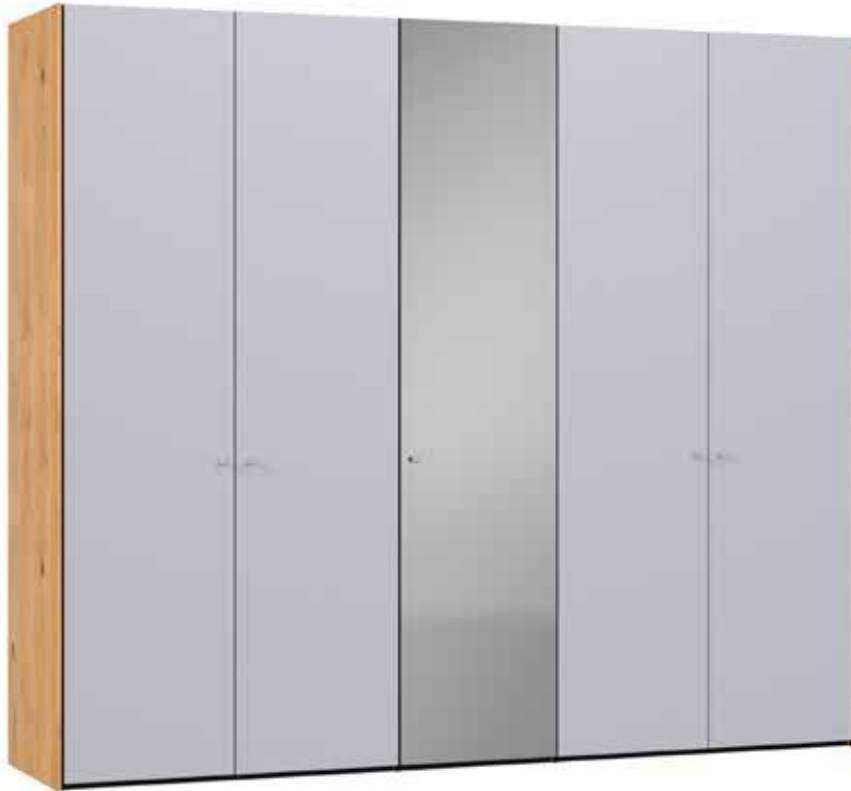

Front Glas Hellgrau matt / Spiegel dunkel
Façade Verre gris clair mat / Miroir foncé
Front Light grey glass matt / Dark mirror
Front Glas grijs helder mat / Spiegel donker

Echtholz furnier kann eine unterschiedliche Anzahl und Formen von natürlich gewachsenen Asten und Verwachsungen aufweisen
Le nombre et la forme des courbures et noeuds naturels du placage en bois véritable peuvent varier
Real wood veneer can have a varying number of naturally grown gnarls and knots, which come in many different shapes and forms
Echt houten fineer kan een uiteenlopend aantal en vormen van op natuurlijke wijze gegroeide takken en vergroeiingen vertonen

	Korpus Corps Body Romp	Novaschwarz Novanoir Novablack Novazwart	Aufdoppelung Doublage Extra colored outside wall Verdubbelings zijwanden	Eiche furniert Chêne plaqué Oak veneer Eiken fineer
Spiegel dunkel Miroir foncé Dark mirror Spiegel donker				
154,8 cm				4264 5731
205,1 cm				4264 5741
255,4 cm				4264 5751
305,7 cm				4264 5761

Im Preis inbegriffen: 1 Einlegeboden (16 mm) und 1 Kleiderstange pro Abteil
Inclus dans le prix: 1 rayon (16 mm) et 1 tringle à habits par compartiment
Included in the price: 1 shelf (16 mm) and 1 clothes rail per element
In de prijs inbegrepen: 1 plank (16 mm) en 1 kledingroede per vak