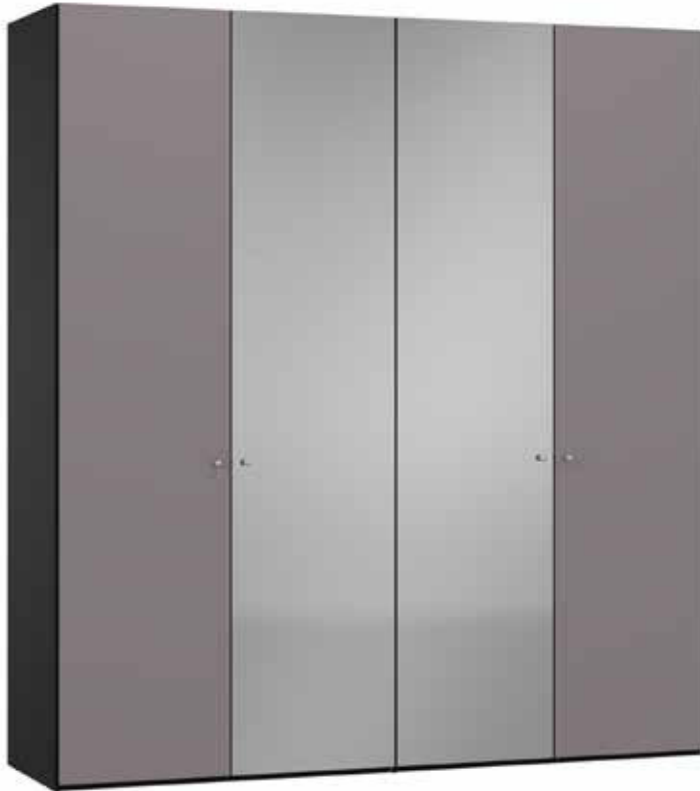

Front Glas Dunkelgrau matt / Spiegel dunkel
Façade Verre gris foncé mat / Miroir foncé
Front Dark grey glass matt / Dark mirror
Front Glas donkergrijs mat / Spiegel donker

	Korpus Corps Body Romp	Cremeweiss Blanc crème Cream white Crèmewit	Novaschwarz Novanoir Novablack Novazwart	Premiumweiss Blanc premium Premium white Wit premium	Hellgrau matt Gris clair mat Light grey matt Grijs helder mat	Eichenstruktur Natur Structure chêne nature Oak structure natural Eikenstructuur natuur	Nougat Nougat Nougat Nougat
Spiegel dunkel Miroir foncé Dark mirror Spiegel donker							
152,2 cm		3161 831	3777 931	3899 331	3582 831	3356 531	3489 231
202,5 cm		3161 841	3777 941	3899 341	3582 841	3356 541	3489 241
252,8 cm		3161 851	3777 951	3899 351	3582 851	3356 551	3489 251
303,1 cm		3161 861	3777 961	3899 361	3582 861	3356 561	3489 261

Im Preis inbegriffen: 1 Einlegeboden (16 mm) und 1 Kleiderstange pro Abteil
Inclus dans le prix: 1 rayon (16 mm) et 1 tringle à habits par compartiment
Included in the price: 1 shelf (16 mm) and 1 clothes rail per element
In de prijs inbegrepen: 1 plank (16 mm) en 1 kledingroede per vak