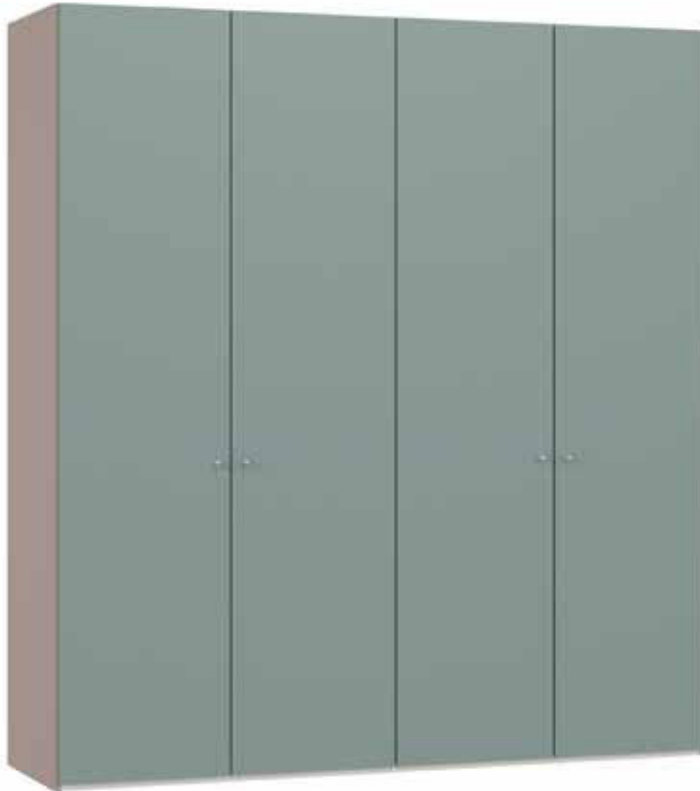

Front Salbeigrün
Façade Vert sauge
Front Sage green
Front Saliegroen

 Korpus Corps Body Romp	Cremeweiss Blanc crème Cream white Crèmewit	Novaschwarz Novanoir Novablack Novazwart	Premiumweiss Blanc premium Premium white Wit premium	Hellgrau matt Gris clair mat Light grey matt Grijs helder mat	Eichenstruktur Natur Structure chêne nature Oak structure natural Eikenstructuur natuur	Nougat Nougat Nougat Nougat
101,9 cm	3182 221	3508 321	3138 621	3511 221	3664 721	3106 621
152,2 cm	3182 231	3508 331	3138 631	3511 231	3664 731	3106 631
202,5 cm	3182 241	3508 341	3138 641	3511 241	3664 741	3106 641
252,8 cm	3182 251	3508 351	3138 651	3511 251	3664 751	3106 651
303,1 cm	3182 261	3508 361	3138 661	3511 261	3664 761	3106 661

Im Preis inbegriffen: 1 Einlegeboden (16 mm) und 1 Kleiderstange pro Abteil
Inclus dans le prix: 1 rayon (16 mm) et 1 tringle à habits par compartiment
Included in the price: 1 shelf (16 mm) and 1 clothes rail per element
In de prijs inbegrepen: 1 plank (16 mm) en 1 kledingroede per vak