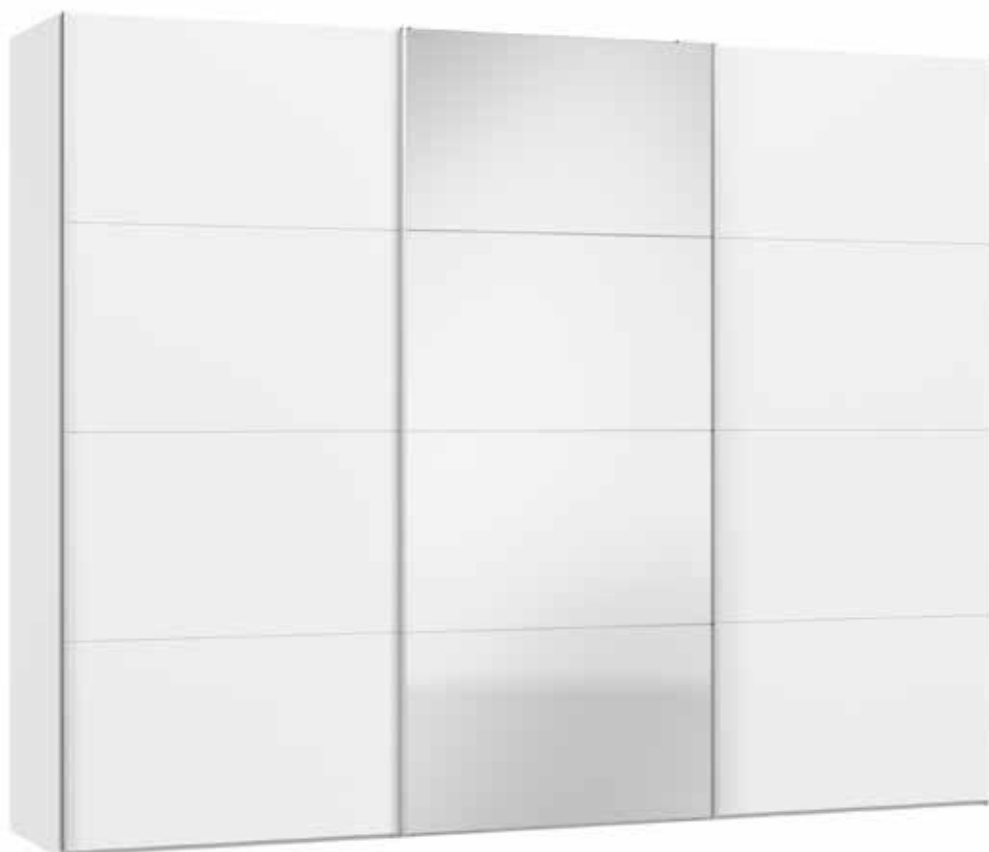

110

Front Glas Weiss / Spiegel
Façade Verre blanc / Miroir
Front White glass / Mirror
Front Glas wit / Spiegel

	Korpus Corps Body Romp	Novaschwarz Novanoir Novablack Novazwart	Premiumweiss Blanc premium Premium white Wit premium
202,2 cm	8012 0841	8532 7841	
252,8 cm	8012 0851	8532 7851	
303,1 cm	8012 0861	8532 7861	

Im Preis inbegriffen: 1 Einlegeboden (16 mm) und 1 Kleiderstange pro Abteil
Inclus dans le prix: 1 rayon (16 mm) et 1 tringle à habits par compartiment
Included in the price: 1 shelf (16 mm) and 1 clothes rail per element
In de prijs inbegrepen: 1 plank (16 mm) en 1 kledingroede per vak