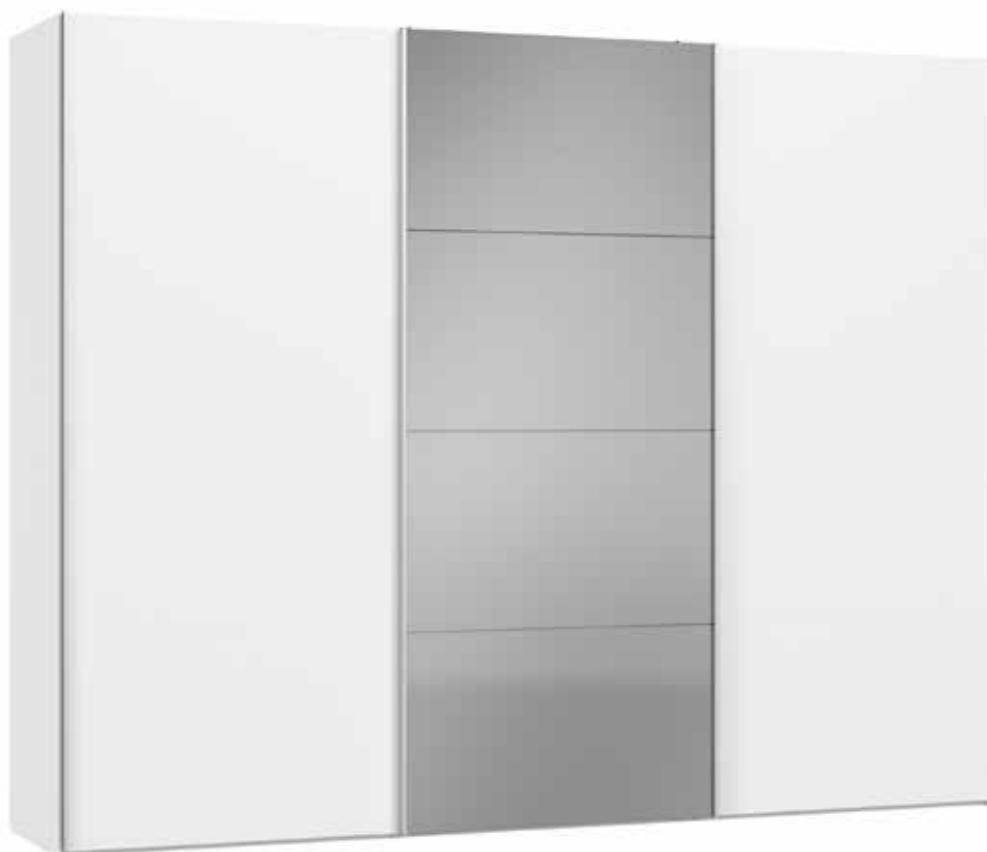

Front Premiumweiss / Spiegel dunkel
Façade Blanc premium / Miroir foncé
Front Premium white / Dark mirror
Front Wit premium / Spiegel donker

	Korpus Corps Body Romp	Novaschwarz Novanoir Novablack Novazwart	Premiumweiss Blanc premium Premium white Wit premium
202,2 cm		8332 6941	8320 3941
252,8 cm		8332 6951	8320 3951
303,1 cm		8332 6961	8320 3961

Im Preis inbegriffen: 1 Einlegeboden (16 mm) und 1 Kleiderstange pro Abteil
Inclus dans le prix: 1 rayon (16 mm) et 1 tringle à habits par compartiment
Included in the price: 1 shelf (16 mm) and 1 clothes rail per element
In de prijs inbegrepen: 1 plank (16 mm) en 1 kledingroede per vak