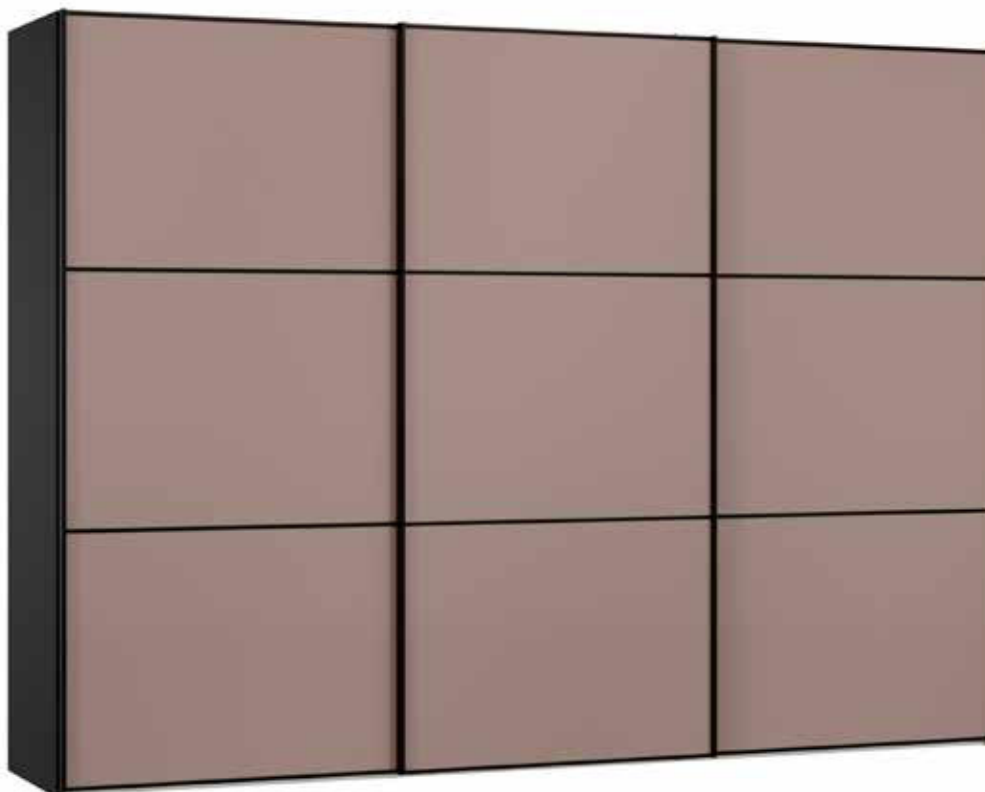

58 Front Glas «Trüffel» / Aufclippprofile und Dekorprofile schwarz matt
Façade Verre «Trüffel» / Clips décoratifs et profils décoratifs noir mat
Front Glass «Trüffel» / Clip on profiles and decorative profiles black matt
Front Glas «Trüffel» / Opklikprofielen en decoratieve profielen zwart mat

 Korpus Corps Body Romp	Cremeweiss Blanc crème Cream white Crèmewit	Novaschwarz Novanoir Novablack Novazwart	Premiumweiss Blanc premium Premium white Wit premium	Hellgrau matt Gris clair mat Light grey matt Grijs helder mat	Eichenstruktur Natur Structure chêne nature Oak structure natural Eikenstructuur natuur	Nougat Nougat Nougat Nougat
152,2 cm	6359 8131	6210 2631	6129 3731	6500 0431	6313 6631	6857 3331
202,2 cm	6359 8141	6210 2641	6129 3741	6500 0441	6313 6641	6857 3341
227,6 cm	6359 8145	6210 2645	6129 3745	6500 0445	6313 6645	6857 3345
252,8 cm	6359 8151	6210 2651	6129 3751	6500 0451	6313 6651	6857 3351
278,0 cm	6359 8155	6210 2655	6129 3755	6500 0455	6313 6655	6857 3355
303,1 cm	6359 8161	6210 2661	6129 3761	6500 0461	6313 6661	6857 3361
328,2 cm	6359 8165	6210 2665	6129 3765	6500 0465	6313 6665	6857 3365
378,5 cm	6359 8175	6210 2675	6129 3775	6500 0475	6313 6675	6857 3375

Im Preis inbegriffen: 1 Einlegeboden (16 mm) und 1 Kleiderstange pro Abteil
Inclus dans le prix: 1 rayon (16 mm) et 1 tringle à habits par compartiment
Included in the price: 1 shelf (16 mm) and 1 clothes rail per element
In de prijs inbegrepen: 1 plank (16 mm) en 1 kledingroede per vak