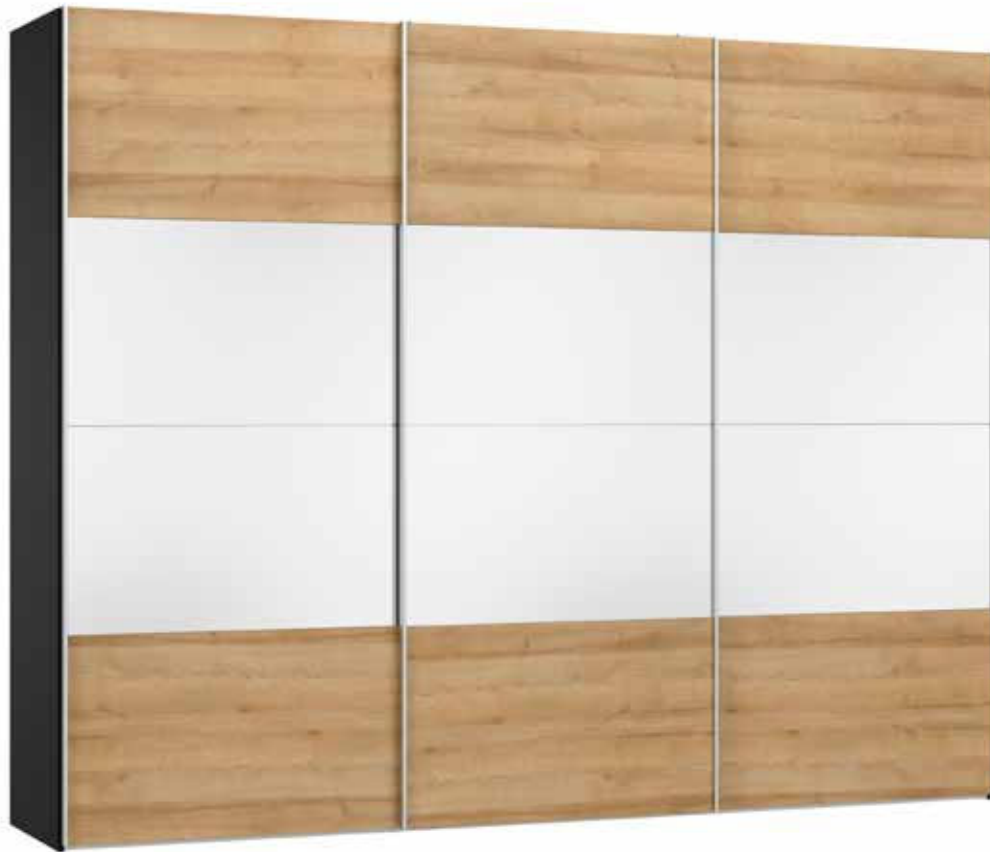

Front Eichenstruktur Natur / Spiegel
Façade Structure chêne nature / Miroir
Front Oak structure natural / Mirror
Front Eikenstructuur natuur / Spiegel

	Korpus Corps Body Romp	Novaschwarz Novanoir Novablack Novazwart Premiumweiss Blanc premium Premium white Wit premium
202,2 cm	8235 5141	8020 1941
252,8 cm	8235 5151	8020 1951
303,1 cm	8235 5161	8020 1961

Im Preis inbegriffen: 1 Einlegeboden (16 mm) und 1 Kleiderstange pro Abteil
Inclus dans le prix: 1 rayon (16 mm) et 1 tringle à habits par compartiment
Included in the price: 1 shelf (16 mm) and 1 clothes rail per element
In de prijs inbegrepen: 1 plank (16 mm) en 1 kledingroede per vak