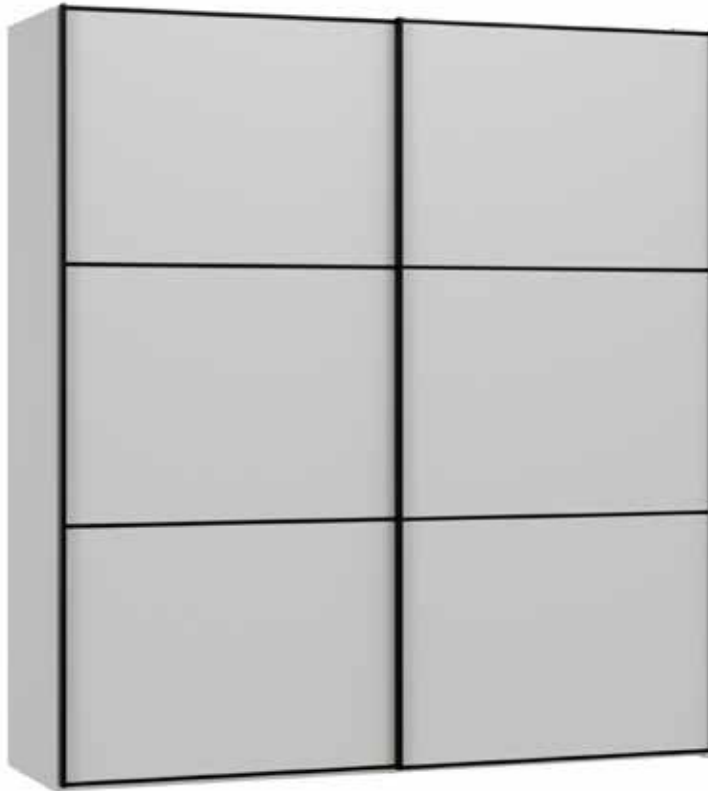

Front Hellgrau matt / Aufclippprofile und Dekorprofile schwarz matt
Façade Gris clair mat / Clips décoratifs et profils décoratifs noir mat
Front Light grey matt / Clip on profiles and decorative profiles black matt
Front Grijs helder mat / Opklikprofielen en decoratieve profielen zwart mat

  Korpus Corps Body Romp	Cremeweiss Blanc crème Cream white Crémewit	Novaschwarz Novanoir Novablack Novazwart	Premiumweiss Blanc premium Premium white Wit premium	Hellgrau matt Gris clair mat Light grey matt Grijs helder mat	Eichenstruktur Natur Structure chêne nature Oak structure natural Eikenstructuur natuur	Nougat Nougat Nougat Nougat
152,2 cm	6875 7631	6388 7431	6186 9831	6241 5731	6668 1731	6378 1931
202,2 cm	6875 7641	6388 7441	6186 9841	6241 5741	6668 1741	6378 1941
227,6 cm	6875 7645	6388 7445	6186 9845	6241 5745	6668 1745	6378 1945
252,8 cm	6875 7651	6388 7451	6186 9851	6241 5751	6668 1751	6378 1951
278,0 cm	6875 7655	6388 7455	6186 9855	6241 5755	6668 1755	6378 1955
303,1 cm	6875 7661	6388 7461	6186 9861	6241 5761	6668 1761	6378 1961
328,2 cm	6875 7665	6388 7465	6186 9865	6241 5765	6668 1765	6378 1965
378,5 cm	6875 7675	6388 7475	6186 9875	6241 5775	6668 1775	6378 1975

Im Preis inbegriffen: 1 Einlegeboden (16 mm) und 1 Kleiderstange pro Abteil
Inclus dans le prix: 1 rayon (16 mm) et 1 tringle à habits par compartiment
Included in the price: 1 shelf (16 mm) and 1 clothes rail per element
In de prijs inbegrepen: 1 plank (16 mm) en 1 kledingroede per vak