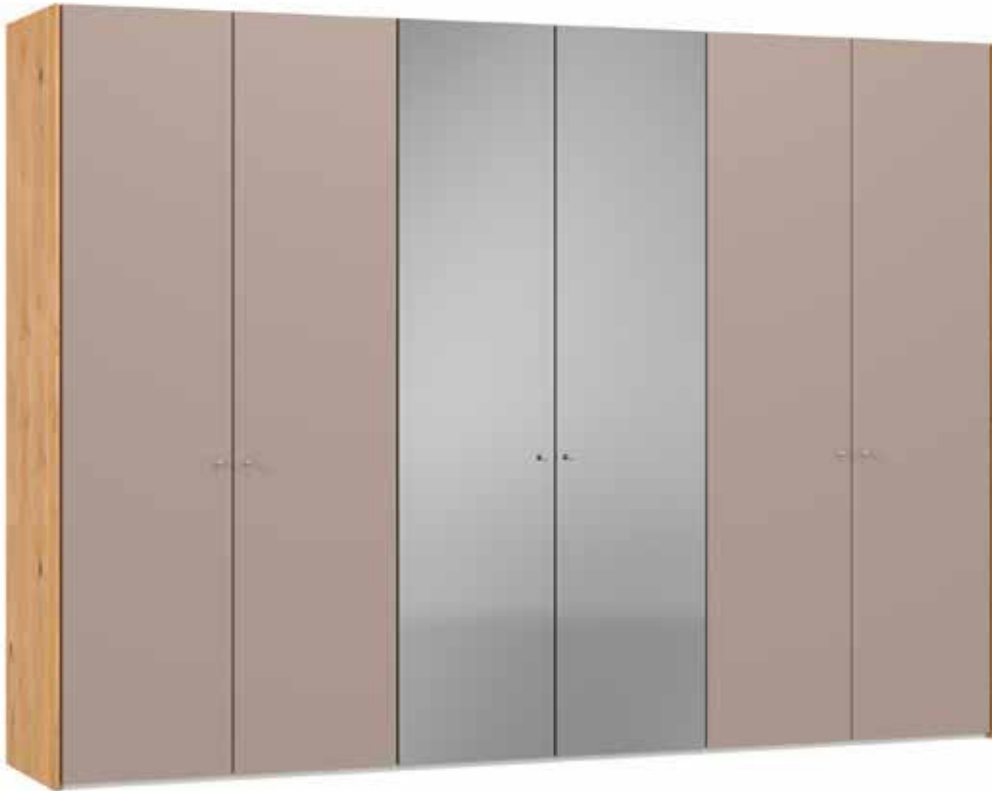

170

Front Nougat / Spiegel dunkel
Façade Nougat / Miroir foncé
Front Nougat / Dark mirror
Front Nougat / Spiegel donker

Echtholz furnier kann eine unterschiedliche Anzahl und Formen von natürlich gewachsenen Asten und Verwachsungen aufweisen
Le nombre et la forme des courbures et noeuds naturels du placage en bois véritable peuvent varier
Real wood veneer can have a varying number of naturally grown gnarls and knots, which come in many different shapes and forms
Echt houten fineer kan een uiteenlopend aantal en vormen van op natuurlijke wijze gegroeide takken en vergroeiingen vertonen

	Korpus Corps Body Romp Nougat Nougat Nougat Nougat	Aufdoppelung Doublage Extra colored outside wall Verdubbelings zijwanden	Eiche furniert Chêne plaqué Oak veneer Eiken fineer
			4423 8131
			4423 8141
			4423 8151
			4423 8161

Im Preis inbegriffen: 1 Einlegeboden (16 mm) und 1 Kleiderstange pro Abteil
Inclus dans le prix: 1 rayon (16 mm) et 1 tringle à habits par compartiment
Included in the price: 1 shelf (16 mm) and 1 clothes rail per element
In de prijs inbegrepen: 1 plank (16 mm) en 1 kledingroede per vak