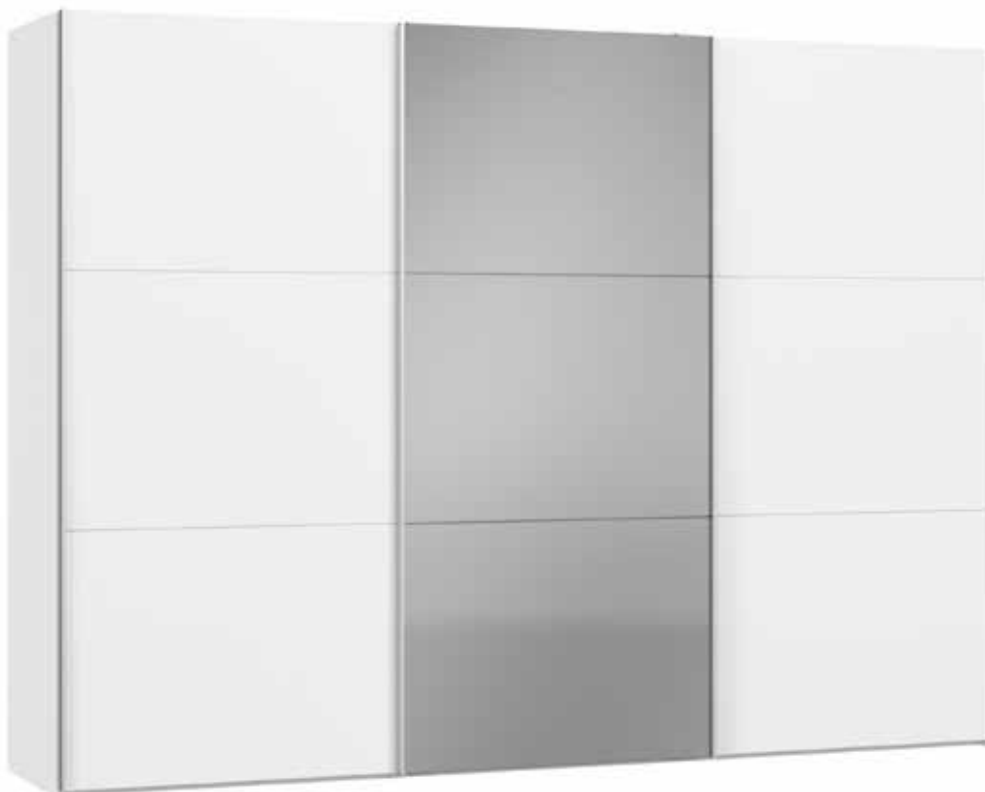

Front Glas Weiss / Spiegel dunkel
Façade Verre blanc / Miroir foncé
Front White glass / Dark mirror
Front Glas wit / Spiegel donker

 Korpus Corps Body Romp	Cremeweiss Blanc crème Cream white Crèmewit	Novaschwarz Novanoir Novablack Novazwart	Premiumweiss Blanc premium Premium white Wit premium	Hellgrau matt Gris clair mat Light grey matt Grijs helder mat	Eichenstruktur Natur Structure chêne nature Oak structure natural Eikenstructuur natuur	Nougat Nougat Nougat Nougat
152,2 cm	6486 4031	6535 8831	6798 6931	6901 3131	6439 5231	6395 4431
202,2 cm	6486 4041	6535 8841	6798 6941	6901 3141	6439 5241	6395 4441
227,6 cm	6486 4045	6535 8845	6798 6945	6901 3145	6439 5245	6395 4445
252,8 cm	6486 4051	6535 8851	6798 6951	6901 3151	6439 5251	6395 4451
278,0 cm	6486 4055	6535 8855	6798 6955	6901 3155	6439 5255	6395 4455
303,1 cm	6486 4061	6535 8861	6798 6961	6901 3161	6439 5261	6395 4461
328,2 cm	6486 4065	6535 8865	6798 6965	6901 3165	6439 5265	6395 4465
378,5 cm	6486 4075	6535 8875	6798 6975	6901 3175	6439 5275	6395 4475

Im Preis inbegriffen: 1 Einlegeboden (16 mm) und 1 Kleiderstange pro Abteil
Inclus dans le prix: 1 rayon (16 mm) et 1 tringle à habits par compartiment
Included in the price: 1 shelf (16 mm) and 1 clothes rail per element
In de prijs inbegrepen: 1 plank (16 mm) en 1 kledingroede per vak