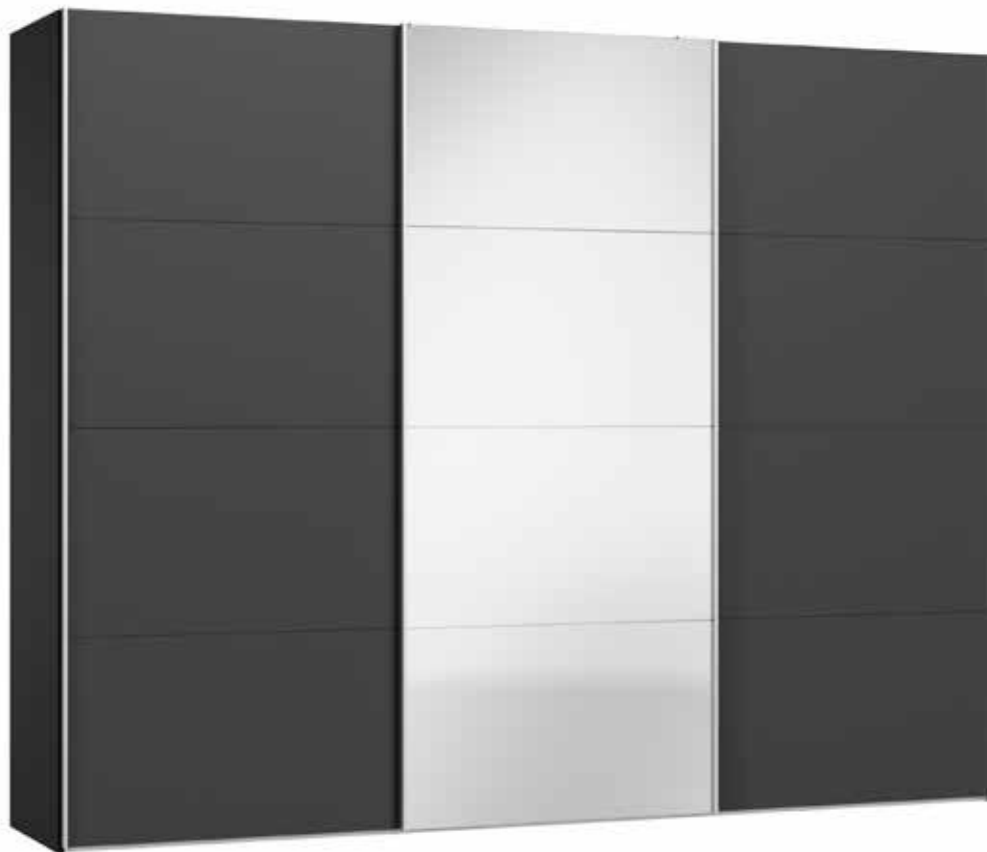

Front Anthrazit matt / Spiegel
Façade Anthracite mat / Miroir
Front Anthracite matt / Mirror
Front Antraciet mat / Spiegel

	Korpus Corps Body Romp	Novaschwarz Novanoir Novablack Novazwart	Premiumweiss Blanc premium Premium white Wit premium
202,2 cm	8210 4241	8033 1441	
252,8 cm	8210 4251	8033 1451	
303,1 cm	8210 4261	8033 1461	

Im Preis inbegriffen: 1 Einlegeboden (16 mm) und 1 Kleiderstange pro Abteil
Inclus dans le prix: 1 rayon (16 mm) et 1 tringle à habits par compartiment
Included in the price: 1 shelf (16 mm) and 1 clothes rail per element
In de prijs inbegrepen: 1 plank (16 mm) en 1 kledingroede per vak