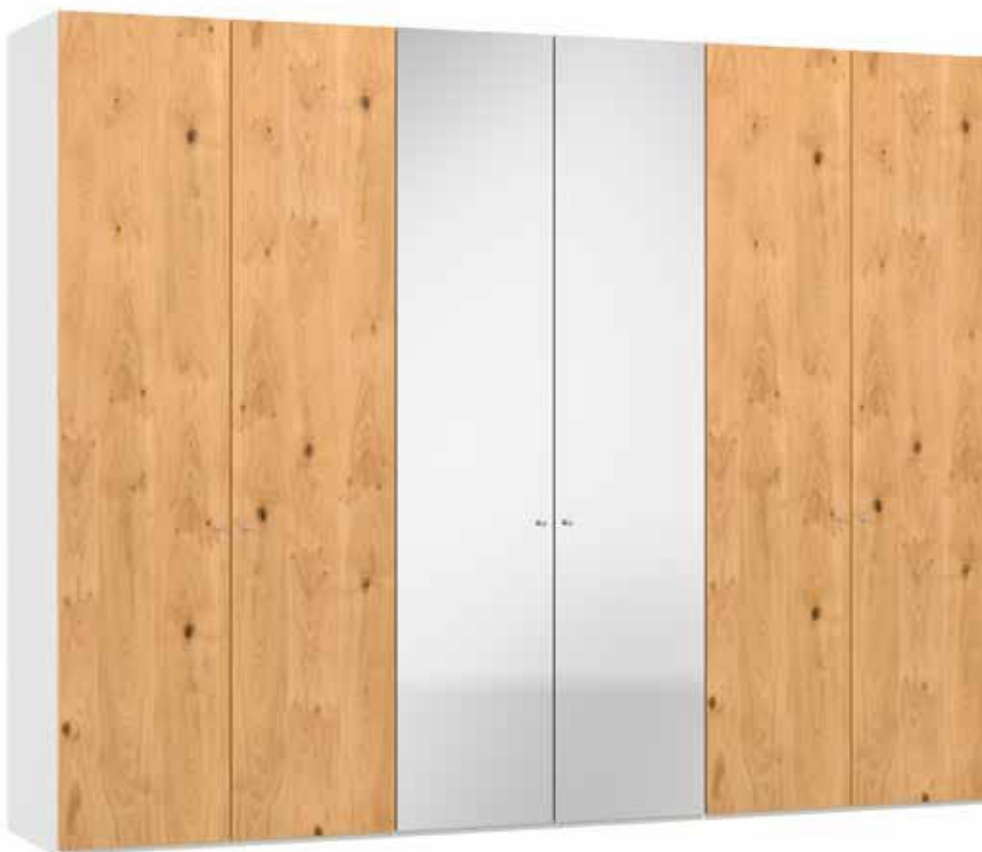

Front Eiche furniert / Spiegel
Façade Chêne plaqué / Miroir
Front Oak veneer / Mirror
Front Eiken fineer / Spiegel

Echtholz furnier kann eine unterschiedliche Anzahl und Formen von natürlich gewachsenen Ästen und Verwachsungen aufweisen
Le nombre et la forme des courbures et noeuds naturels du placage en bois véritable peuvent varier
Real wood veneer can have a varying number of naturally grown gnarls and knots, which come in many different shapes and forms
Echt houten fineer kan een uiteenlopend aantal en vormen van op natuurlijke wijze gegroeide takken en vergroeiingen vertonen

	Korpus Corps Body Romp	Novaschwarz Novanoir Novablack Novazwart	Premiumweiss Blanc premium Premium white Wit premium
	Spiegel Miroir Mirror Spiegel		
152,2 cm		3103 631	3336 631
202,5 cm		3103 641	3336 641
252,8 cm		3103 651	3336 651
303,1 cm		3103 661	3336 661

Im Preis inbegriffen: 1 Einlegeboden (16 mm) und 1 Kleiderstange pro Abteil
Inclus dans le prix: 1 rayon (16 mm) et 1 tringle à habits par compartiment
Included in the price: 1 shelf (16 mm) and 1 clothes rail per element
In de prijs inbegrepen: 1 plank (16 mm) en 1 kledingroede per vak