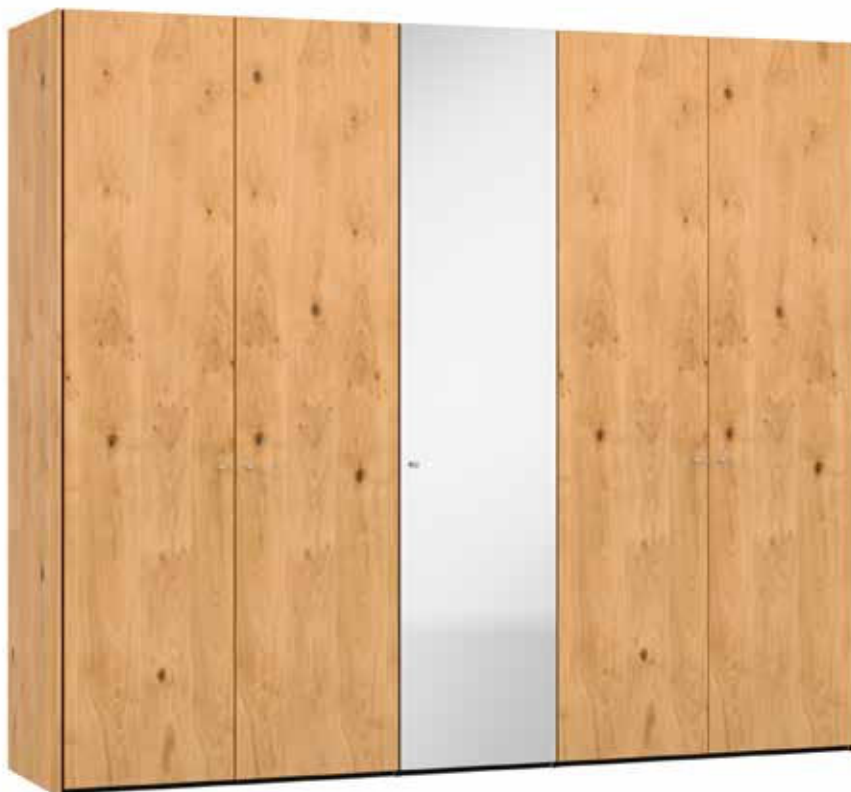

Front Eiche furniert / Spiegel
Façade Chêne plaqué / Miroir
Front Oak veneer / Mirror
Front Eiken fineer / Spiegel

Echtholz furnier kann eine unterschiedliche Anzahl und Formen von natürlich gewachsenen Asten und Verwachsungen aufweisen
Le nombre et la forme des courbures et noeuds naturels du placage en bois véritable peuvent varier
Real wood veneer can have a varying number of naturally grown gnarls and knots, which come in many different shapes and forms
Echt houten fineer kan een uiteenlopend aantal en vormen van op natuurlijke wijze gegroeide takken en vergroeiingen vertonen

	Korpus Corps Body Romp	Novaschwarz Novanoir Novablack Novazwart	Aufdoppelung Doublage Extra colored outside wall Verdubbelings zijwanden	Eiche furniert Chêne plaqué Oak veneer Eiken fineer
Spiegel Miroir Mirror Spiegel				
154,8 cm				4136 6431
205,1 cm				4136 6441
255,4 cm				4136 6451
305,7 cm				4136 6461

Im Preis inbegriffen: 1 Einlegeboden (16 mm) und 1 Kleiderstange pro Abteil
Inclus dans le prix: 1 rayon (16 mm) et 1 tringle à habits par compartiment
Included in the price: 1 shelf (16 mm) and 1 clothes rail per element
In de prijs inbegrepen: 1 plank (16 mm) en 1 kledingroede per vak