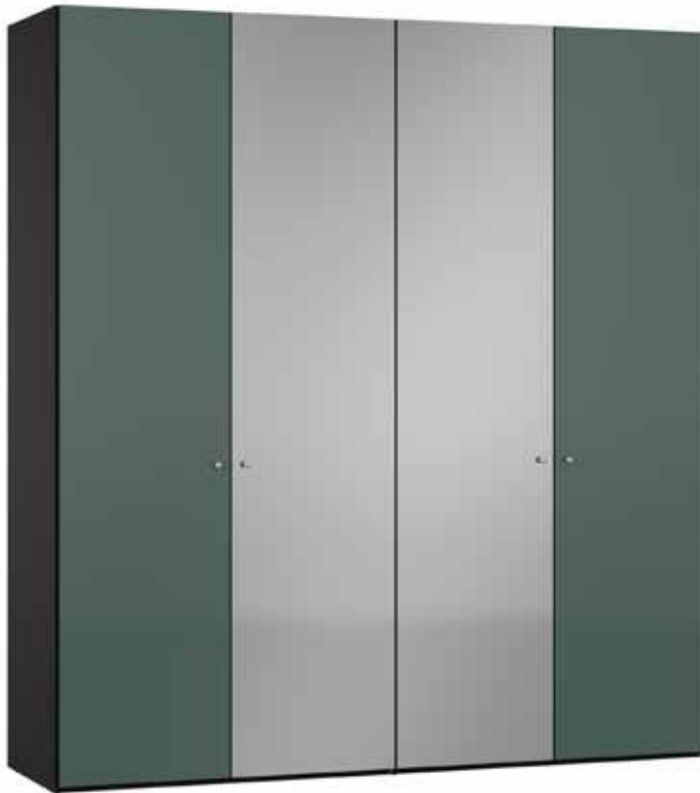

Front Glas Graugrün / Spiegel dunkel
Façade Verre gris-vert / Miroir foncé
Front Grey-green glass / Dark mirror
Front Glas grijsgroen / Spiegel donker

Korpus Corps Body Romp	Cremeweiss Blanc crème Cream white Crémewit	Novaschwarz Novanoir Novablack Novazwart	Premiumweiss Blanc premium Premium white Wit premium	Hellgrau matt Gris clair mat Light grey matt Grijs helder mat	Eichenstruktur Natur Structure chêne nature Oak structure natural Eikenstructuur natuur	Nougat Nougat Nougat Nougat
Spiegel dunkel Miroir foncé Dark mirror Spiegel donker						
152,2 cm	3300 131	3096 531	3102 731	3334 031	3388 431	3502 831
202,5 cm	3300 141	3096 541	3102 741	3334 041	3388 441	3502 841
252,8 cm	3300 151	3096 551	3102 751	3334 051	3388 451	3502 851
303,1 cm	3300 161	3096 561	3102 761	3334 061	3388 461	3502 861

Im Preis inbegriffen: 1 Einlegeboden (16 mm) und 1 Kleiderstange pro Abteil
Inclus dans le prix: 1 rayon (16 mm) et 1 tringle à habits par compartiment
Included in the price: 1 shelf (16 mm) and 1 clothes rail per element
In de prijs inbegrepen: 1 plank (16 mm) en 1 kledingroede per vak