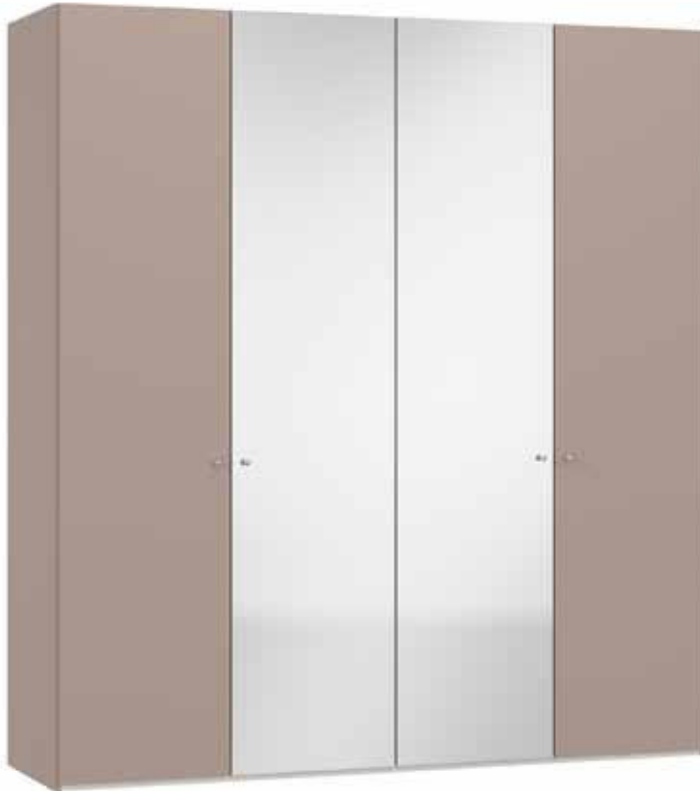

Front Glas Nougat matt / Spiegel
Façade Verre nougat mat / Miroir
Front Nougat glass matt / Mirror
Front Glas nougat mat / Spiegel

 Korpus Corps Body Romp	Cremeweiss Blanc crème Cream white Crémewit	Novaschwarz Novanoir Novablack Novazwart	Premiumweiss Blanc premium Premium white Wit premium	Hellgrau matt Gris clair mat Light grey matt Grijs helder mat	Eichenstruktur Natur Structure chêne nature Oak structure natural Eikenstructuur natuur	Nougat Nougat Nougat Nougat
 Spiegel Miroir Mirror Spiegel						
152,2 cm	3092 831	3185 831	3538 931	3393 331	3240 431	3578 131
202,5 cm	3092 841	3185 841	3538 941	3393 341	3240 441	3578 141
252,8 cm	3092 851	3185 851	3538 951	3393 351	3240 451	3578 151
303,1 cm	3092 861	3185 861	3538 961	3393 361	3240 461	3578 161

Im Preis inbegriffen: 1 Einlegeboden (16 mm) und 1 Kleiderstange pro Abteil
Inclus dans le prix: 1 rayon (16 mm) et 1 tringle à habits par compartiment
Included in the price: 1 shelf (16 mm) and 1 clothes rail per element
In de prijs inbegrepen: 1 plank (16 mm) en 1 kledingroede per vak