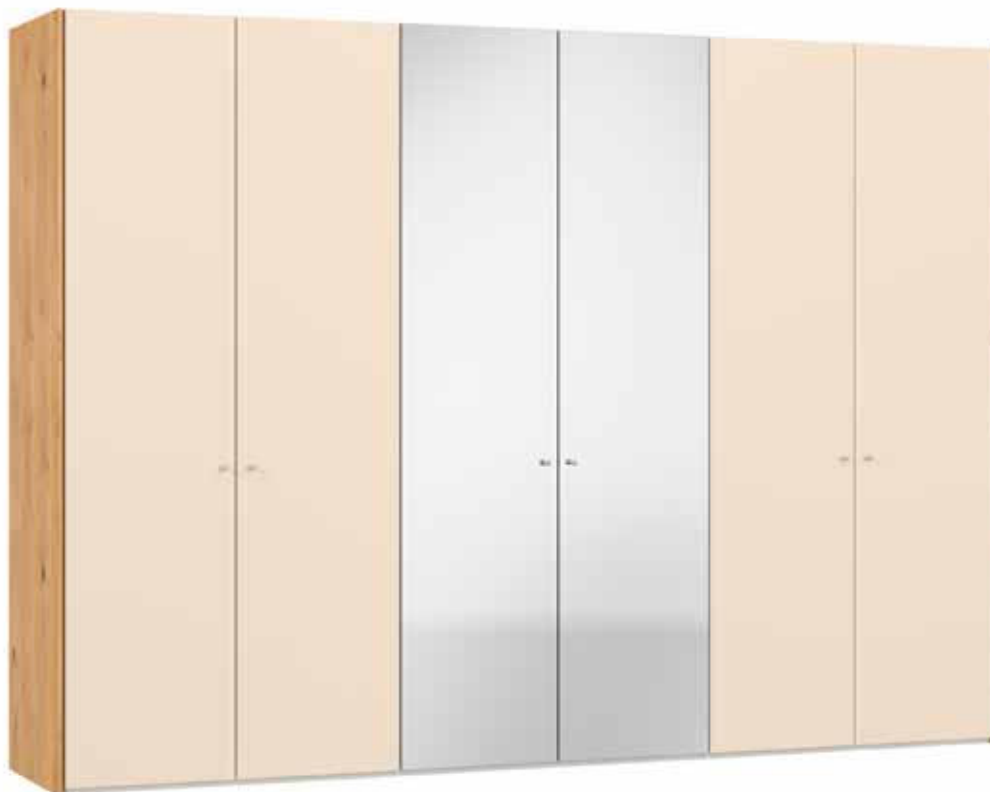

Front Glas «Cozy white» / Spiegel
Façade Verre «Cozy white» / Miroir
Front Cozy white glass / Mirror
Front Glas «Cozy white» / Spiegel

Echtholz furnier kann eine unterschiedliche Anzahl und Formen von natürlich gewachsenen Ästen und Verwachsungen aufweisen
Le nombre et la forme des courbures et noeuds naturels du placage en bois véritable peuvent varier
Real wood veneer can have a varying number of naturally grown gnarls and knots, which come in many different shapes and forms
Echt houten fineer kan een uiteenlopend aantal en vormen van op natuurlijke wijze gegroeide takken en vergroeiingen vertonen

	Korpus Corps Body Romp	Aufdoppelung Doublage Extra colored outside wall Verdubbelings zijwanden	Eiche furniert Chêne plaqué Oak veneer Eiken fineer
	Spiegel Miroir Mirror Spiegel		
			4416 4631
			4416 4641
			4416 4651
			4416 4661

Im Preis inbegriffen: 1 Einlegeboden (16 mm) und 1 Kleiderstange pro Abteil
Inclus dans le prix: 1 rayon (16 mm) et 1 tringle à habits par compartiment
Included in the price: 1 shelf (16 mm) and 1 clothes rail per element
In de prijs inbegrepen: 1 plank (16 mm) en 1 kledingroede per vak