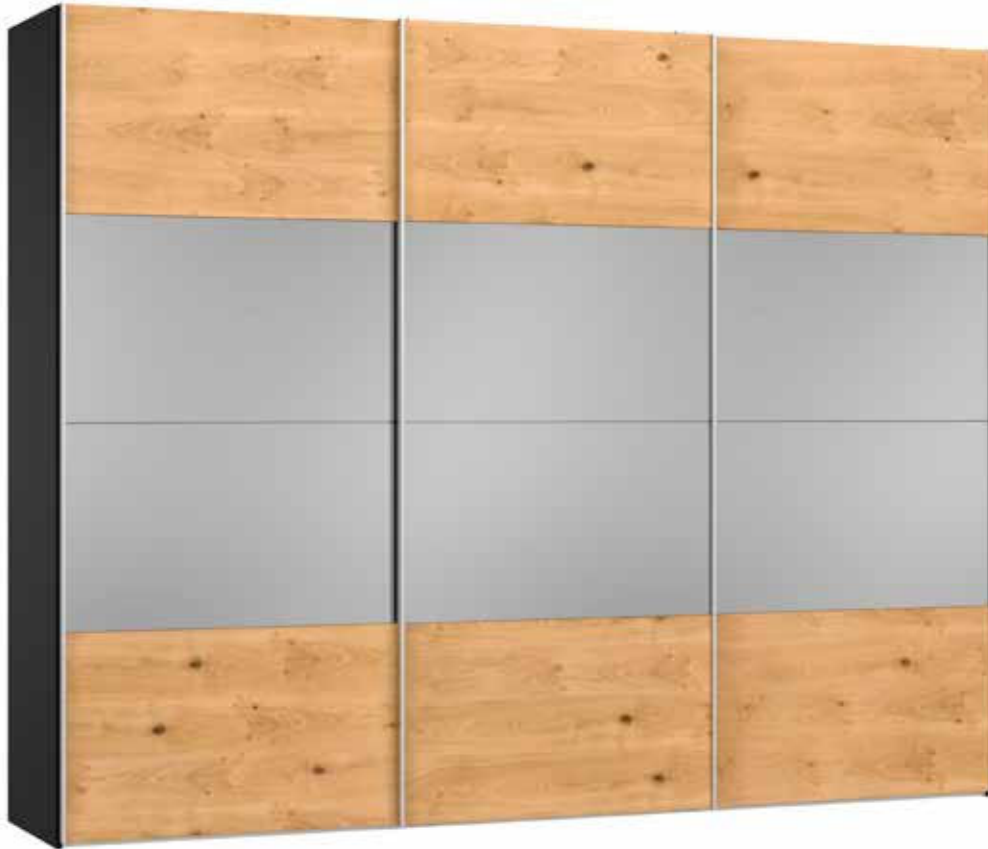

Front Eiche furniert / Spiegel dunkel
Façade Chêne plaqué / Miroir foncé
Front Oak veneer / Dark mirror
Front Eiken fineer / Spiegel donker

Echtholz furnier kann eine unterschiedliche Anzahl und Formen von natürlich gewachsenen Ästen und Verwachsungen aufweisen
Le nombre et la forme des courbures et noeuds naturels du placage en bois véritable peuvent varier
Real wood veneer can have a varying number of naturally grown gnarls and knots, which come in many different shapes and forms
Echt houten fineer kan een uiteenlopend aantal en vormen van op natuurlijke wijze gegroeide takken en vergroeiingen vertonen

	Korpus Corps Body Romp	Novaschwarz Novanoir Novablack Novazwart	Premiumweiss Blanc premium Premium white Wit premium
202,2 cm	8790 1341	8507 4241	
252,8 cm	8790 1351	8507 4251	
303,1 cm	8790 1361	8507 4261	

Im Preis inbegriffen: 1 Einlegeboden (16 mm) und 1 Kleiderstange pro Abteil
Inclus dans le prix: 1 rayon (16 mm) et 1 tringle à habits par compartiment
Included in the price: 1 shelf (16 mm) and 1 clothes rail per element
In de prijs inbegrepen: 1 plank (16 mm) en 1 kledingroede per vak