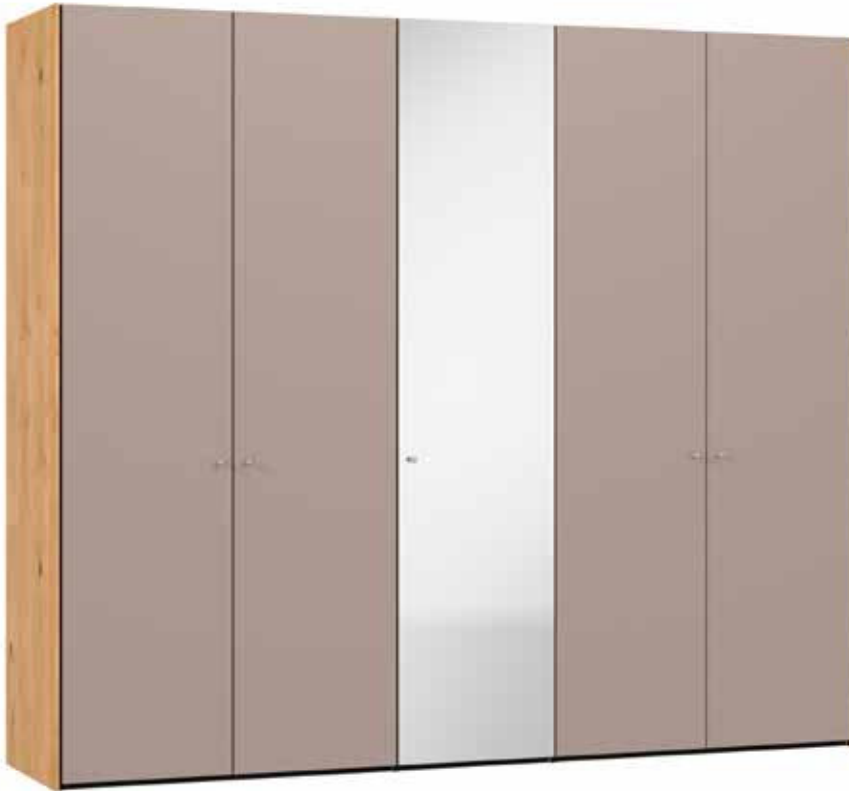

304

Front Glas Nougat matt / Spiegel
Façade Verre nougat mat / Miroir
Front Nougat glass matt / Mirror
Front Glas nougat mat / Spiegel

Echtholz furnier kann eine unterschiedliche Anzahl und Formen von natürlich gewachsenen Asten und Verwachsungen aufweisen
Le nombre et la forme des courbures et noeuds naturels du placage en bois véritable peuvent varier
Real wood veneer can have a varying number of naturally grown gnarls and knots, which come in many different shapes and forms
Echt houten fineer kan een uiteenlopend aantal en vormen van op natuurlijke wijze gegroeide takken en vergroeiingen vertonen

	Korpus Corps Body Romp	Novaschwarz Novanoir Novablack Novazwart	Aufdoppelung Doublage Extra colored outside wall Verdubbelings zijwanden	Eiche furniert Chêne plaqué Oak veneer Eiken fineer
	Spiegel Miroir Mirror Spiegel			
154,8 cm				4038 1831
205,1 cm				4038 1841
255,4 cm				4038 1851
305,7 cm				4038 1861

Im Preis inbegriffen: 1 Einlegeboden (16 mm) und 1 Kleiderstange pro Abteil
Inclus dans le prix: 1 rayon (16 mm) et 1 tringle à habits par compartiment
Included in the price: 1 shelf (16 mm) and 1 clothes rail per element
In de prijs inbegrepen: 1 plank (16 mm) en 1 kledingroede per vak