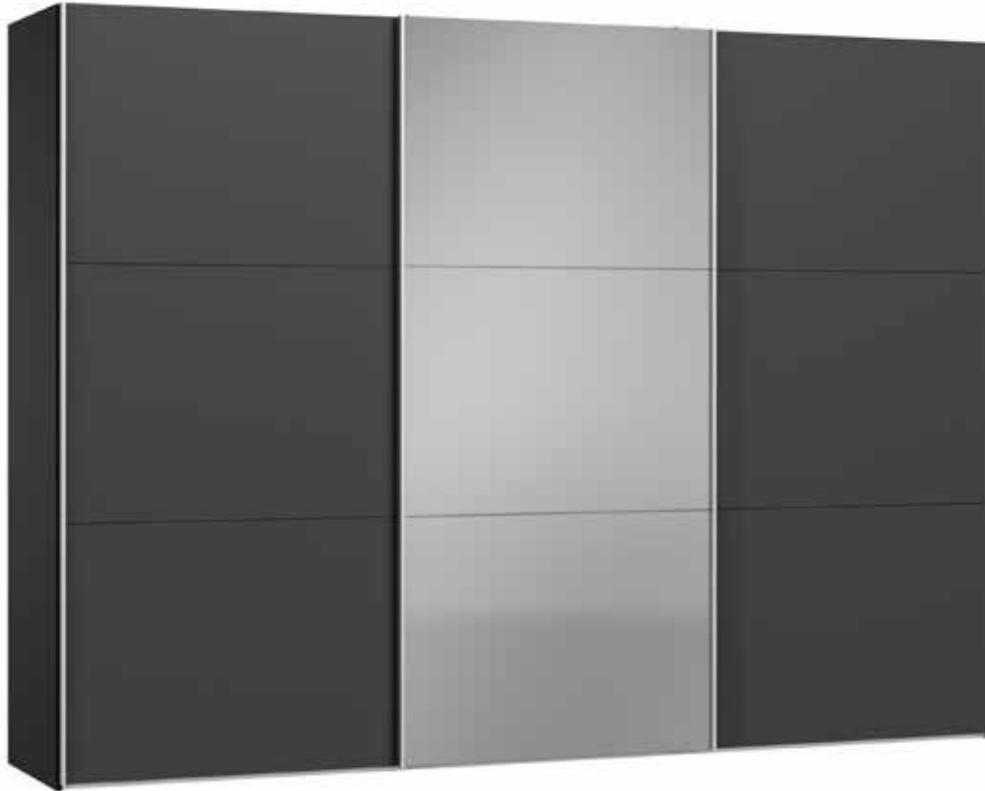

Front Anthrazit matt / Spiegel dunkel
Façade Anthracite mat / Miroir foncé
Front Anthracite matt / Dark mirror
Front Antraciet mat / Spiegel donker

 Korpus Corps Body Romp	Cremeweiss Blanc crème Cream white Crèmewit	Novaschwarz Novanoir Novablack Novazwart	Premiumweiss Blanc premium Premium white Wit premium	Hellgrau matt Gris clair mat Light grey matt Grijs helder mat	Eichenstruktur Natur Structure chêne nature Oak structure natural Eikenstructuur natuur	Nougat Nougat Nougat Nougat
152,2 cm	6218 3431	6566 9631	6236 7931	6217 0631	6197 1131	6563 4831
202,2 cm	6218 3441	6566 9641	6236 7941	6217 0641	6197 1141	6563 4841
227,6 cm	6218 3445	6566 9645	6236 7945	6217 0645	6197 1145	6563 4845
252,8 cm	6218 3451	6566 9651	6236 7951	6217 0651	6197 1151	6563 4851
278,0 cm	6218 3455	6566 9655	6236 7955	6217 0655	6197 1155	6563 4855
303,1 cm	6218 3461	6566 9661	6236 7961	6217 0661	6197 1161	6563 4861
328,2 cm	6218 3465	6566 9665	6236 7965	6217 0665	6197 1165	6563 4865
378,5 cm	6218 3475	6566 9675	6236 7975	6217 0675	6197 1175	6563 4875

Im Preis inbegriffen: 1 Einlegeboden (16 mm) und 1 Kleiderstange pro Abteil
Inclus dans le prix: 1 rayon (16 mm) et 1 tringle à habits par compartiment
Included in the price: 1 shelf (16 mm) and 1 clothes rail per element
In de prijs inbegrepen: 1 plank (16 mm) en 1 kledingroede per vak