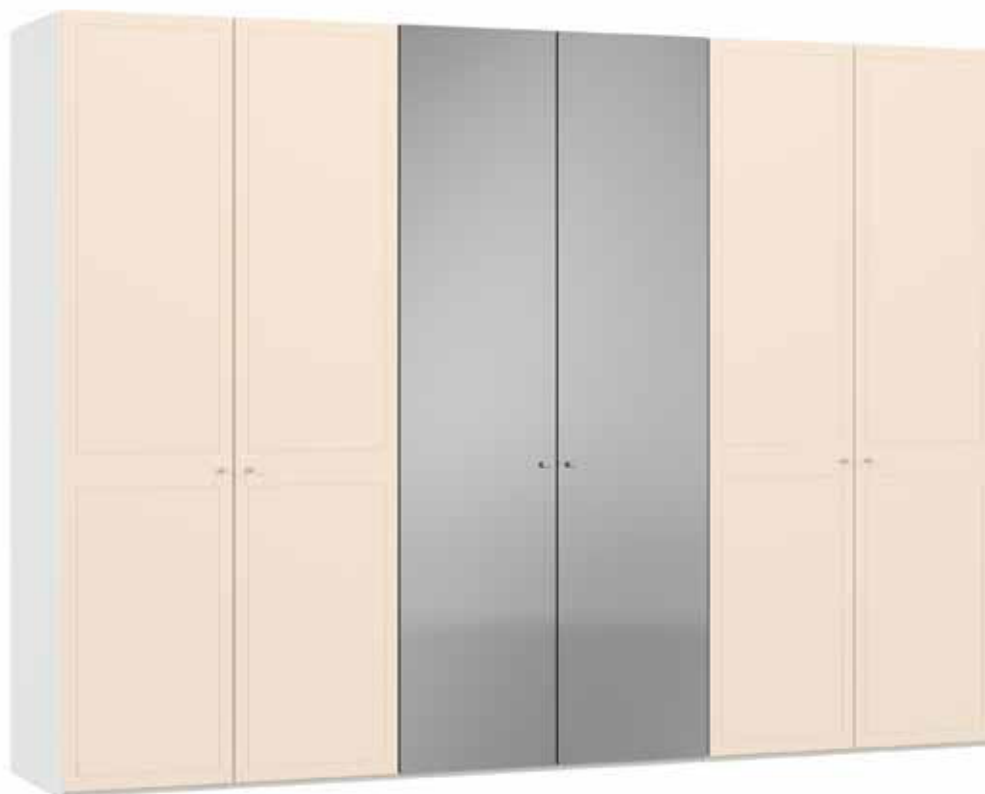

Front «Chalet Kaschmir» matt lackiert / Spiegel dunkel
Façade «Chalet Kaschmir» verni mat / Miroir foncé
Front «Chalet Kaschmir» matt lacquered / Dark mirror
Front «Chalet Kaschmir» mat gelakt / Spiegel donker

 Korpus Corps Body Romp	Cremeweiss Blanc crème Cream white Crémewit	Novaschwarz Novanoir Novablack Novazwart	Premiumweiss Blanc premium Premium white Wit premium	Eichenstruktur Natur Structure chêne nature Oak structure natural Eikenstructuur natuur	Nougat Nougat Nougat Nougat
 Spiegel dunkel Miroir foncé Dark mirror Spiegel donker					
152,2 cm	3635 631	3109 731	3604 531	3205 531	3123 231
202,5 cm	3635 641	3109 741	3604 541	3205 541	3123 241
252,8 cm	3635 651	3109 751	3604 551	3205 551	3123 251
303,1 cm	3635 661	3109 761	3604 561	3205 561	3123 261

Im Preis inbegriffen: 1 Einlegeboden (16 mm) und 1 Kleiderstange pro Abteil
Inclus dans le prix: 1 rayon (16 mm) et 1 tringle à habits par compartiment
Included in the price: 1 shelf (16 mm) and 1 clothes rail per element
In de prijs inbegrepen: 1 plank (16 mm) en 1 kledingroede per vak