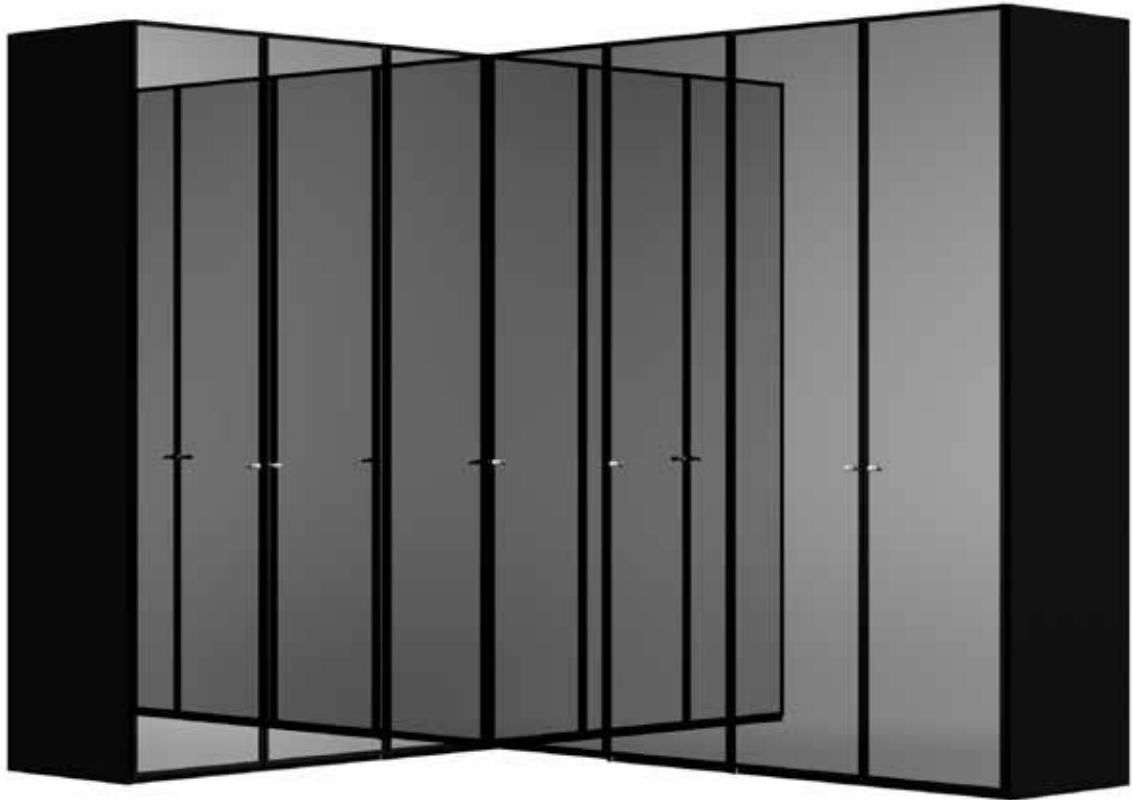

350

Front Rahmentüre Spiegel dunkel
Façade Porte à cadre miroir foncé
Front Framed door dark mirror
Front Kozijn deur spiegel donker

  Korpus Corps Body Romp	Cremeweiss Blanc crème Cream white Crèmemwit	Novaschwarz Novanoir Novablack Novazwart	Premiumweiss Blanc premium Premium white Wit premium	Hellgrau matt Gris clair mat Light grey matt Grijs helder mat	Eichenstruktur Natur Structure chêne nature Oak structure natural Elkenstructuur natuur	Nougat Nougat Nougat Nougat
  59 cm						
153/159 cm	3799 842	3930 442	3843 642	3779 142	3919 242	3957 542
203/159 cm	3799 852	3930 452	3843 652	3779 152	3919 252	3957 552
203/209 cm	3799 862	3930 462	3843 662	3779 162	3919 262	3957 562
203/259 cm	3799 872	3930 472	3843 672	3779 172	3919 272	3957 572
253/259 cm	3799 882	3930 482	3843 682	3779 182	3919 282	3957 582

Im Preis inbegriffen: 1 Einlegeboden (16 mm) und 1 Kleiderstange pro Abteil
Inclus dans le prix: 1 rayon (16 mm) et 1 tringle à habits par compartiment
Included in the price: 1 shelf (16 mm) and 1 clothes rail per element
In de prijs inbegrepen: 1 plank (16 mm) en 1 kledingroede per vak