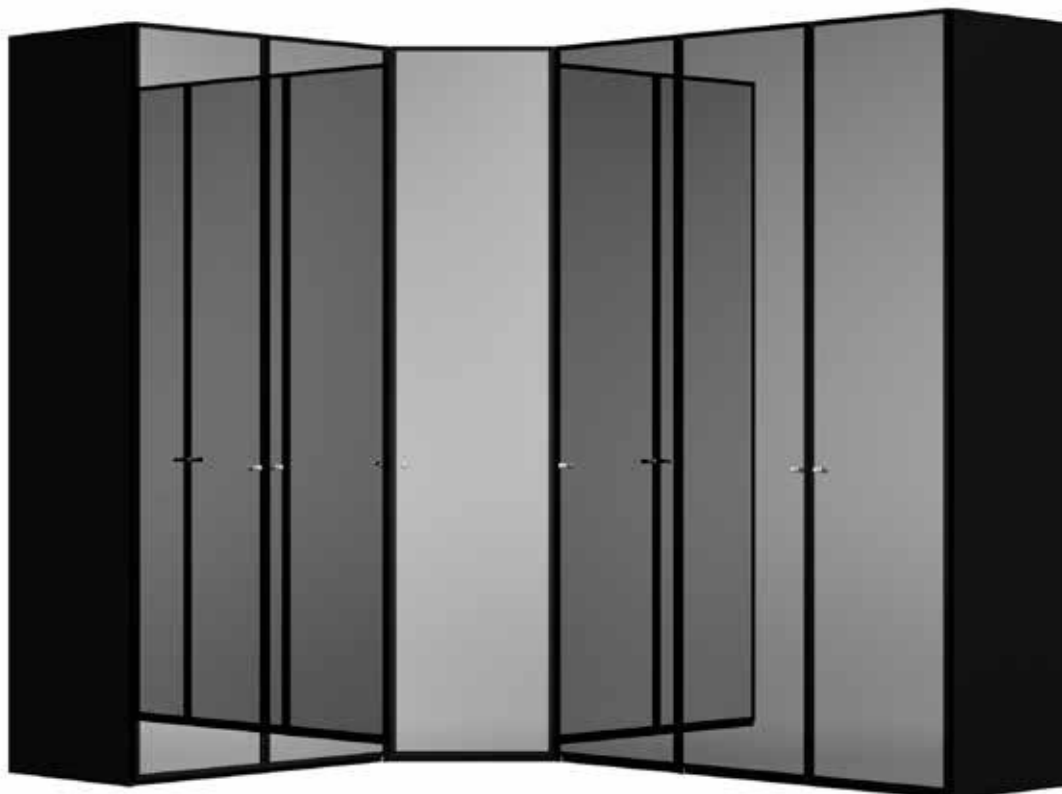

Front Rahmentüre Spiegel dunkel
Façade Porte à cadre miroir foncé
Front Framed door dark mirror
Front Kozijn deur spiegel donker

	Korpus Corps Body Romp	Cremeweiss Blanc crème Cream white Crèmewit	Novaschwarz Novanoir Novablack Novazwart	Premiumweiss Blanc premium Premium white Wit premium	Hellgrau matt Gris clair mat Light grey matt Grijs helder mat	Eichenstruktur Natur Structure chêne nature Oak structure natural Elkenstructuur natuur	Nougat Nougat Nougat Nougat
146/146 cm		3779 031	3727 031	3731 431	3792 931	3842 631	3959 531
196/146 cm		3779 041	3727 041	3731 441	3792 941	3842 641	3959 541
196/196 cm		3779 051	3727 051	3731 451	3792 951	3842 651	3959 551
196/246 cm		3779 061	3727 061	3731 461	3792 961	3842 661	3959 561
246/246 cm		3779 071	3727 071	3731 471	3792 971	3842 671	3959 571

Im Preis inbegriffen: 1 Einlegeboden (16 mm) und 1 Kleiderstange pro Abteil
Inclus dans le prix: 1 rayon (16 mm) et 1 tringle à habits par compartiment
Included in the price: 1 shelf (16 mm) and 1 clothes rail per element
In de prijs inbegrepen: 1 plank (16 mm) en 1 kledingroede per vak