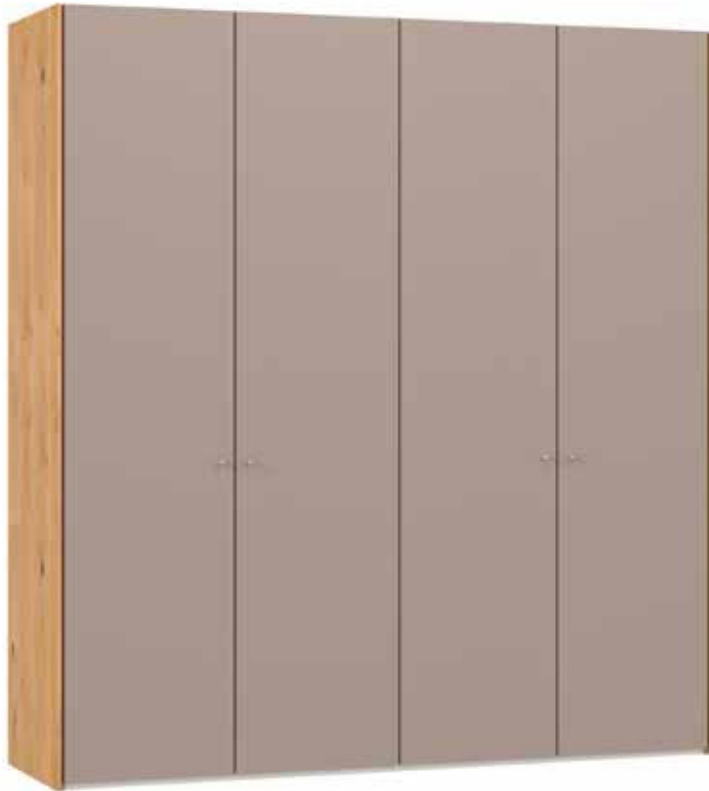

160

Front Nougat
Façade Nougat
Front Nougat
Front Nougat

Echtholz furnier kann eine unterschiedliche Anzahl und Formen von natürlich gewachsenen Asten und Verwachsungen aufweisen
Le nombre et la forme des courbures et noeuds naturels du placage en bois véritable peuvent varier
Real wood veneer can have a varying number of naturally grown gnarls and knots, which come in many different shapes and forms
Echt houten fineer kan een uiteenlopend aantal en vormen van op natuurlijke wijze gegroeide takken en vergroeiingen vertonen

	Korpus Nougat Corps Nougat Body Nougat Romp Nougat	Aufdoppelung Doublage Extra colored outside wall Verdubbelings zijwanden	Eiche furniert Chêne plaqué Oak veneer Eiken fineer
104,5 cm			4487 4221
154,8 cm			4487 4231
205,1 cm			4487 4241
255,4 cm			4487 4251
305,7 cm			4487 4261

Im Preis inbegriffen: 1 Einlegeboden (16 mm) und 1 Kleiderstange pro Abteil
Inclus dans le prix: 1 rayon (16 mm) et 1 tringle à habits par compartiment
Included in the price: 1 shelf (16 mm) and 1 clothes rail per element
In de prijs inbegrepen: 1 plank (16 mm) en 1 kledingroede per vak