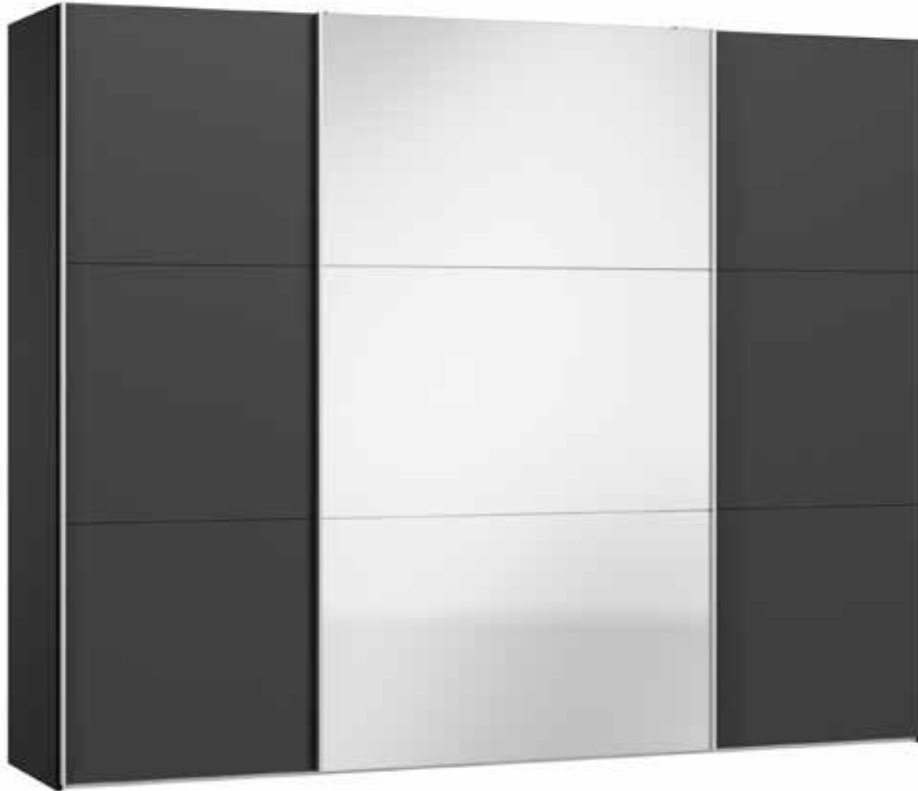

Front Anthrazit matt / Spiegel
Façade Anthracite mat / Miroir
Front Anthracite matt / Mirror
Front Antraciet mat / Spiegel

 Korpus Corps Body Romp	Cremeweiss Blanc crème Cream white Crémewit	Novaschwarz Novanoir Novablack Novazwart	Premiumweiss Blanc premium Premium white Wit premium	Hellgrau matt Gris clair mat Light grey matt Grijs helder mat	Eichenstruktur Natur Structure chêne nature Oak structure natural Eikenstructuur natuur	Nougat Nougat Nougat Nougat
152,2 cm	6126 3231	6021 0231	6558 1631	6971 0531	6833 0431	6031 9331
202,2 cm	6126 3241	6021 0241	6558 1641	6971 0541	6833 0441	6031 9341
227,6 cm	6126 3245	6021 0245	6558 1645	6971 0545	6833 0445	6031 9345
252,8 cm	6126 3251	6021 0251	6558 1651	6971 0551	6833 0451	6031 9351
278,0 cm	6126 3255	6021 0255	6558 1655	6971 0555	6833 0455	6031 9355
303,1 cm	6126 3261	6021 0261	6558 1661	6971 0561	6833 0461	6031 9361
328,2 cm	6126 3265	6021 0265	6558 1665	6971 0565	6833 0465	6031 9365
378,5 cm	6126 3275	6021 0275	6558 1675	6971 0575	6833 0475	6031 9365

Im Preis inbegriffen: 1 Einlegeboden (16 mm) und 1 Kleiderstange pro Abteil
Inclus dans le prix: 1 rayon (16 mm) et 1 tringle à habits par compartiment
Included in the price: 1 shelf (16 mm) and 1 clothes rail per element
In de prijs inbegrepen: 1 plank (16 mm) en 1 kledingroede per vak