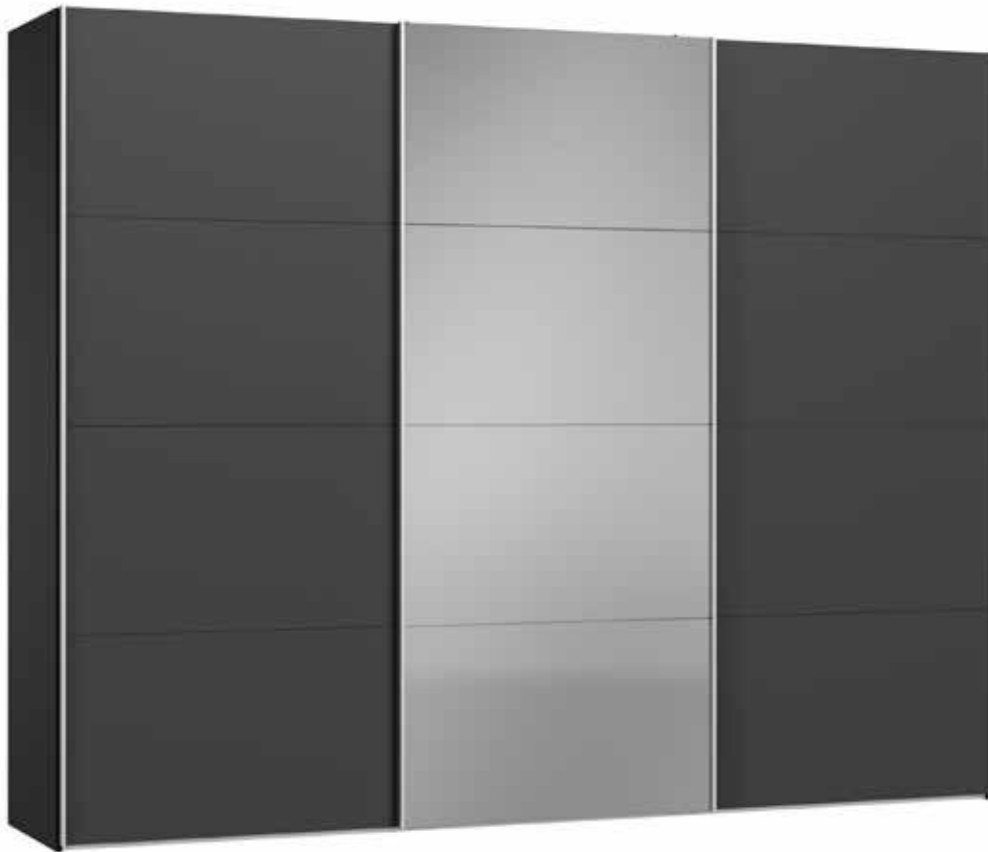

Front Anthrazit matt / Spiegel dunkel
Façade Anthracite mat / Miroir foncé
Front Anthracite matt / Dark mirror
Front Antraciet mat / Spiegel donker

	Korpus Corps Body Romp	Novaschwarz Novanoir Novablack Novazwart	Premiumweiss Blanc premium Premium white Wit premium		
			202,2 cm	8646 8941	8900 1141
252,8 cm			303,1 cm	8646 8951	8900 1151
				8646 8961	8900 1161

Im Preis inbegriffen: 1 Einlegeboden (16 mm) und 1 Kleiderstange pro Abteil
Inclus dans le prix: 1 rayon (16 mm) et 1 tringle à habits par compartiment
Included in the price: 1 shelf (16 mm) and 1 clothes rail per element
In de prijs inbegrepen: 1 plank (16 mm) en 1 kledingroede per vak