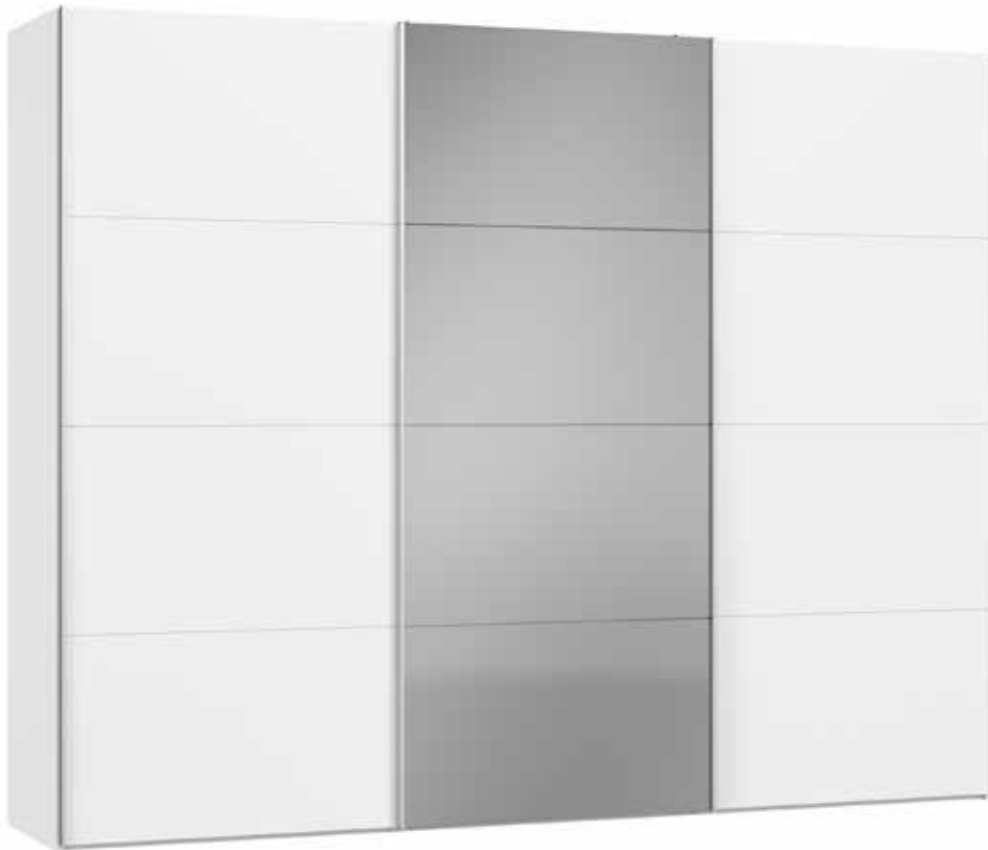

112

Front Glas Weiss / Spiegel dunkel
Façade Verre blanc / Miroir foncé
Front White glass / Dark mirror
Front Glas wit / Spiegel donker

	Korpus Corps Body Romp	Novaschwarz Novanoir Novablack Novazwart	Premiumweiss Blanc premium Premium white Wit premium
202,2 cm		8096 0841	8925 0241
252,8 cm		8096 0851	8925 0251
303,1 cm		8096 0861	8925 0261

Im Preis inbegriffen: 1 Einlegeboden (16 mm) und 1 Kleiderstange pro Abteil

Inclus dans le prix: 1 rayon (16 mm) et 1 tringle à habits par compartiment

Included in the price: 1 shelf (16 mm) and 1 clothes rail per element

In de prijs inbegrepen: 1 plank (16 mm) en 1 kledingroede per vak