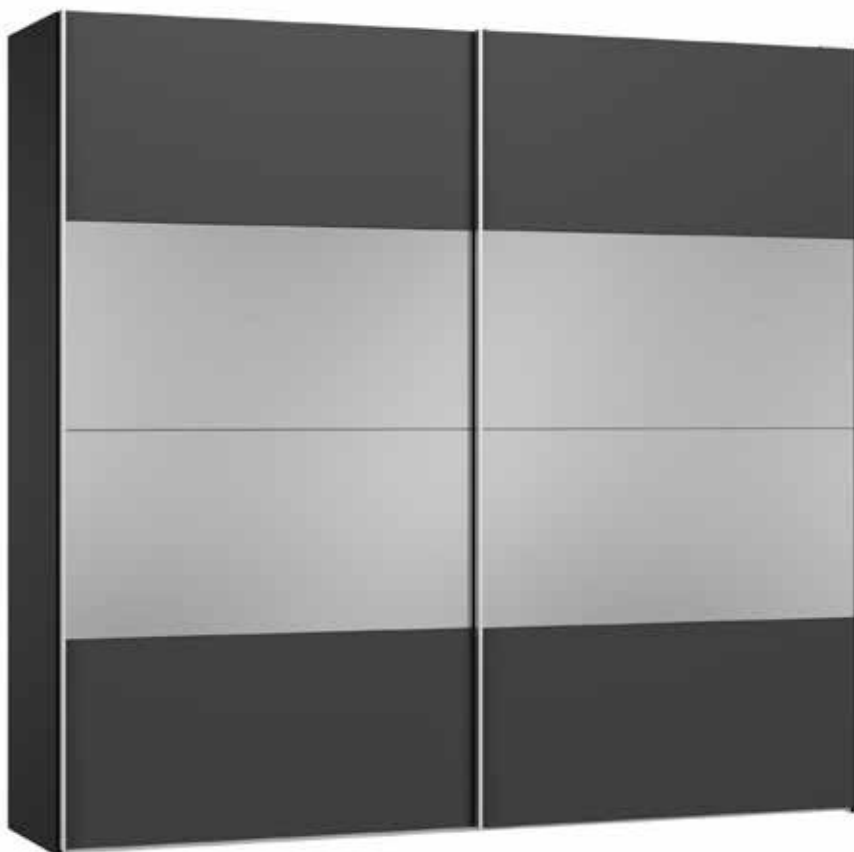

Front Anthrazit matt / Spiegel dunkel
Façade Anthracite mat / Miroir foncé
Front Anthracite matt / Dark mirror
Front Antraciet mat / Spiegel donker

	Korpus Corps Body Romp	Novaschwarz Novanoir Novablack Novazwart	Premiumweiss Blanc premium Premium white Wit premium
202,2 cm	8037 3741	8903 9241	
252,8 cm	8037 3751	8903 9251	
303,1 cm	8037 3761	8903 9261	

Im Preis inbegriffen: 1 Einlegeboden (16 mm) und 1 Kleiderstange pro Abteil
Inclus dans le prix: 1 rayon (16 mm) et 1 tringle à habits par compartiment
Included in the price: 1 shelf (16 mm) and 1 clothes rail per element
In de prijs inbegrepen: 1 plank (16 mm) en 1 kledingroede per vak