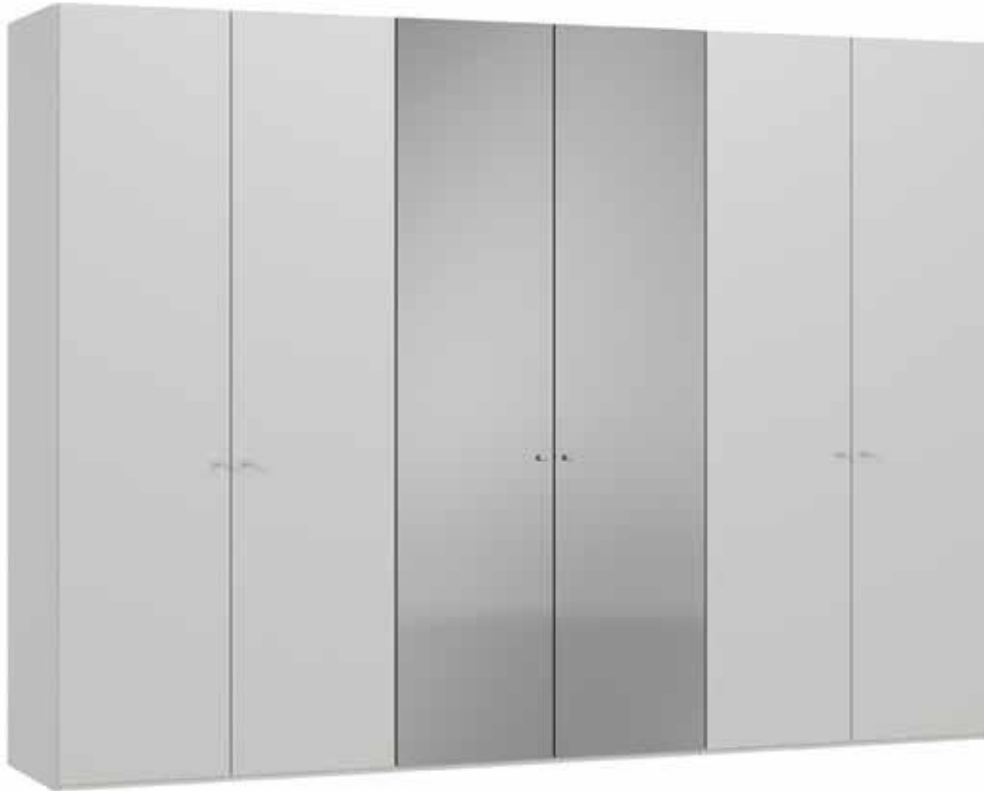

Front Hellgrau matt / Spiegel dunkel
Façade Gris clair mat / Miroir foncé
Front Light grey matt / Dark mirror
Front Grijs helder mat / Spiegel donker

	Korpus Corps Body Romp	Cremeweiss Blanc crème Cream white Crèmewit	Novaschwarz Novanoir Novablack Novazwart	Premiumweiss Blanc premium Premium white Wit premium	Hellgrau matt Gris clair mat Light grey matt Grijs helder mat	Eichenstruktur Natur Structure chêne nature Oak structure natural Eikenstructuur natuur	Nougat Nougat Nougat Nougat
Spiegel dunkel Miroir foncé Dark mirror Spiegel donker							
152,2 cm		3532 031	3631 431	3467 331	3456 831	3613 031	3578 631
202,5 cm		3532 041	3631 441	3467 341	3456 841	3613 041	3578 641
252,8 cm		3532 051	3631 451	3467 351	3456 851	3613 051	3578 651
303,1 cm		3532 061	3631 461	3467 361	3456 861	3613 061	3578 661

Im Preis inbegriffen: 1 Einlegeboden (16 mm) und 1 Kleiderstange pro Abteil
Inclus dans le prix: 1 rayon (16 mm) et 1 tringle à habits par compartiment
Included in the price: 1 shelf (16 mm) and 1 clothes rail per element
In de prijs inbegrepen: 1 plank (16 mm) en 1 kledingroede per vak