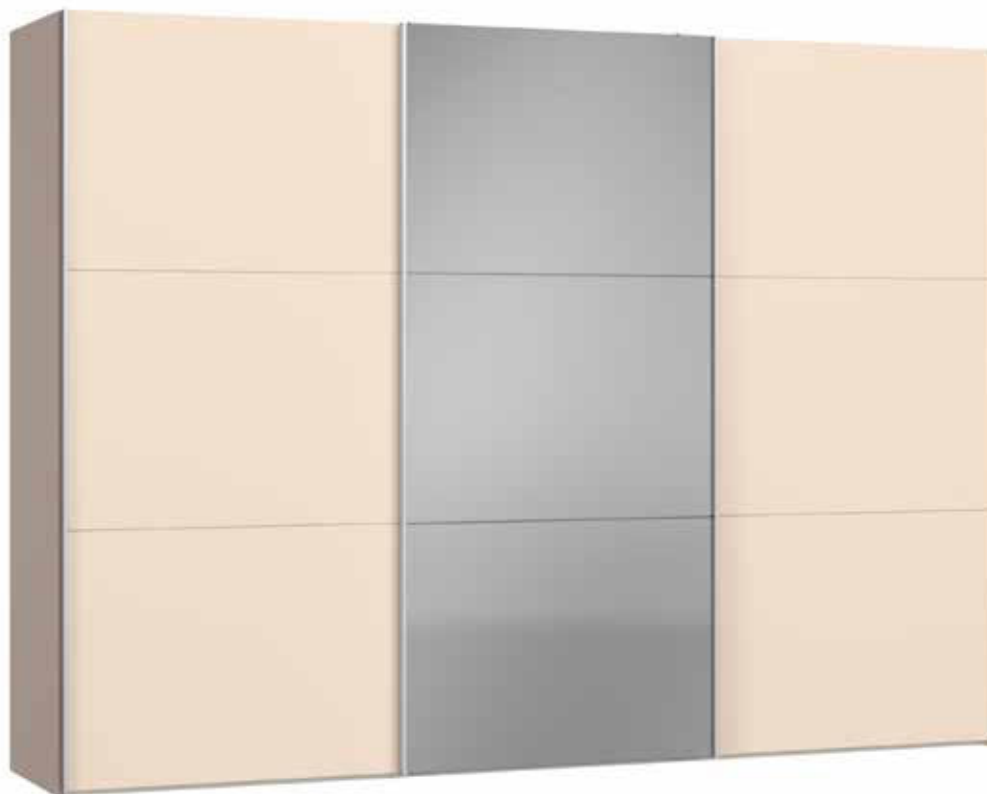

Front Glas «Cozy white» / Spiegel dunkel
Façade Verre «Cozy white» / Miroir foncé
Front Cozy white glass / Dark mirror
Front Glas «Cozy white» / Spiegel donker

 Korpus Corps Body Romp	Cremeweiss Blanc crème Cream white Crémewit	Novaschwarz Novanoir Novablack Novazwart	Premiumweiss Blanc premium Premium white Wit premium	Hellgrau matt Gris clair mat Light grey matt Grijs helder mat	Eichenstruktur Natur Structure chêne nature Oak structure natural Eikenstructuur natuur	Nougat Nougat Nougat Nougat
152,2 cm	6146 5931	6078 5731	6704 6331	6542 7731	6826 1631	6444 0831
202,2 cm	6146 5941	6078 5741	6704 6341	6542 7741	6826 1641	6444 0841
227,6 cm	6146 5945	6078 5745	6704 6345	6542 7745	6826 1645	6444 0845
252,8 cm	6146 5951	6078 5751	6704 6351	6542 7751	6826 1651	6444 0851
278,0 cm	6146 5955	6078 5755	6704 6355	6542 7755	6826 1655	6444 0855
303,1 cm	6146 5961	6078 5761	6704 6361	6542 7761	6826 1661	6444 0861
328,2 cm	6146 5965	6078 5765	6704 6365	6542 7765	6826 1665	6444 0865
378,5 cm	6146 5975	6078 5775	6704 6375	6542 7775	6826 1675	6444 0875