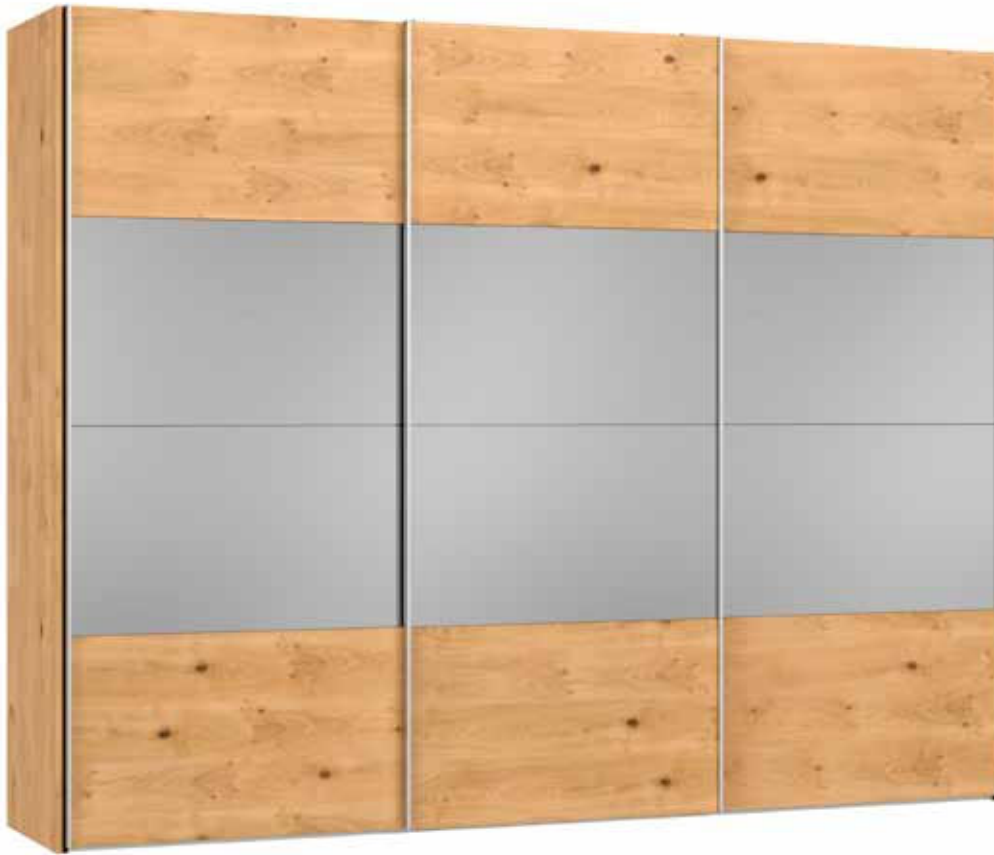

Front Eiche furniert / Spiegel dunkel
Façade Chêne plaqué / Miroir foncé
Front Oak veneer / Dark mirror
Front Eiken fineer / Spiegel donker

Echtholz furnier kann eine unterschiedliche Anzahl und Formen von natürlich gewachsenen Ästen und Verwachsungen aufweisen
Le nombre et la forme des courbures et noeuds naturels du placage en bois véritable peuvent varier
Real wood veneer can have a varying number of naturally grown gnarls and knots, which come in many different shapes and forms
Echt houten fineer kan een uiteenlopend aantal en vormen van op natuurlijke wijze gegroeide takken en vergroeiingen vertonen

mit Aufdoppelung Eichenfurnier Natur
avec doublage chêne plaqué naturel
with extra colored outside wall oak veneer natural
met verdubblings zijwanden eiken fineer natuur

	Korpus Corps Body Romp	Novaschwarz Novanoir Novablack Novazwart	Premiumweiss Blanc premium Premium white Wit premium
202,2 cm		8109 4041	8180 0241
252,8 cm		8109 4051	8180 0251
303,1 cm		8109 4061	8180 0261

Im Preis inbegriffen: 1 Einlegeboden (16 mm) und 1 Kleiderstange pro Abteil
Inclus dans le prix: 1 rayon (16 mm) et 1 tringle à habits par compartiment
Included in the price: 1 shelf (16 mm) and 1 clothes rail per element
In de prijs inbegrepen: 1 plank (16 mm) en 1 kledingroede per vak