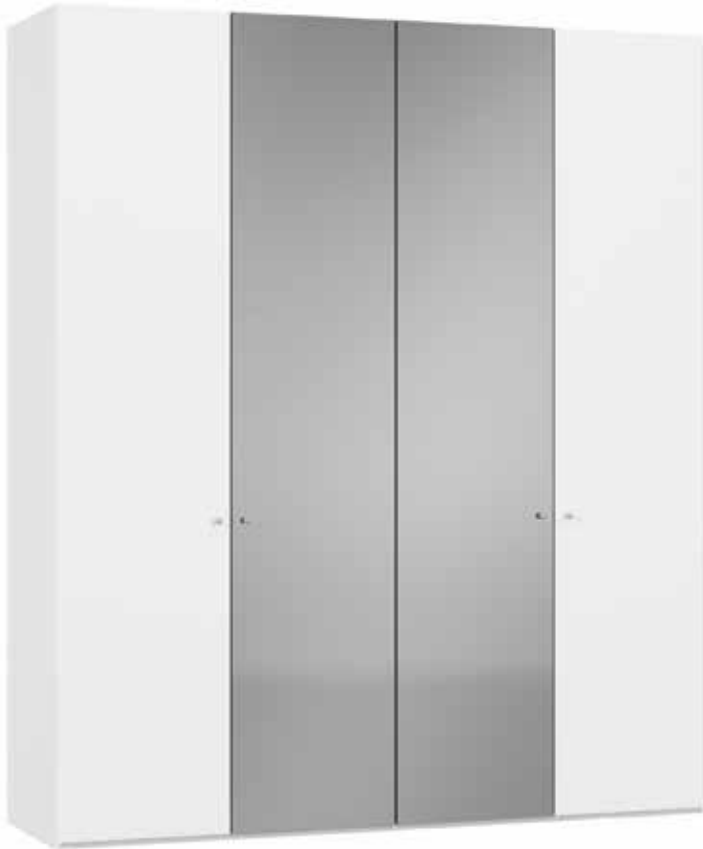

Front Glas Weiss / Spiegel dunkel
Façade Verre blanc / Miroir foncé
Front White glass / Dark mirror
Front Glas wit / Spiegel donker

Echtholz furnier kann eine unterschiedliche Anzahl und Formen von natürlich gewachsenen Ästen und Verwachsungen aufweisen
Le nombre et la forme des courbures et noeuds naturels du placage en bois véritable peuvent varier
Real wood veneer can have a varying number of naturally grown gnarls and knots, which come in many different shapes and forms
Echt houten fineer kan een uiteenlopend aantal en vormen van op natuurlijke wijze gegroeide takken en vergroeiingen vertonen

mit Aufdoppelung Eiche furniert
avec doublage chêne plaqué
with extra colored outside wall oak veneer
met verdubbelings zijwanden eiken fineer

  69 cm 236 cm Korpus Corps Body Romp	Novaschwarz Novanoir Novablack Novazwart	Premiumweiss Blanc premium Premium white Wit premium
  Spiegel dunkel Miroir foncé Dark mirror Spiegel donker		
152,2 cm	3303 431	3500 131
202,5 cm	3303 441	3500 141
252,8 cm	3303 451	3500 151
303,1 cm	3303 461	3500 161

  69 cm 236 cm Korpus Corps Body Romp	Novaschwarz Novanoir Novablack Novazwart	Premiumweiss Blanc premium Premium white Wit premium
  Spiegel dunkel Miroir foncé Dark mirror Spiegel donker		
154,8 cm	4189 7231	4218 8031
205,1 cm	4189 7241	4218 8041
255,4 cm	4189 7251	4218 8051
305,7 cm	4189 7261	4218 8061

Im Preis inbegriffen: 1 Einlegeboden (16 mm) und 1 Kleiderstange pro Abteil
Inclus dans le prix: 1 rayon (16 mm) et 1 tringle à habits par compartiment
Included in the price: 1 shelf (16 mm) and 1 clothes rail per element
In de prijs inbegrepen: 1 plank (16 mm) en 1 kledingroede per vak