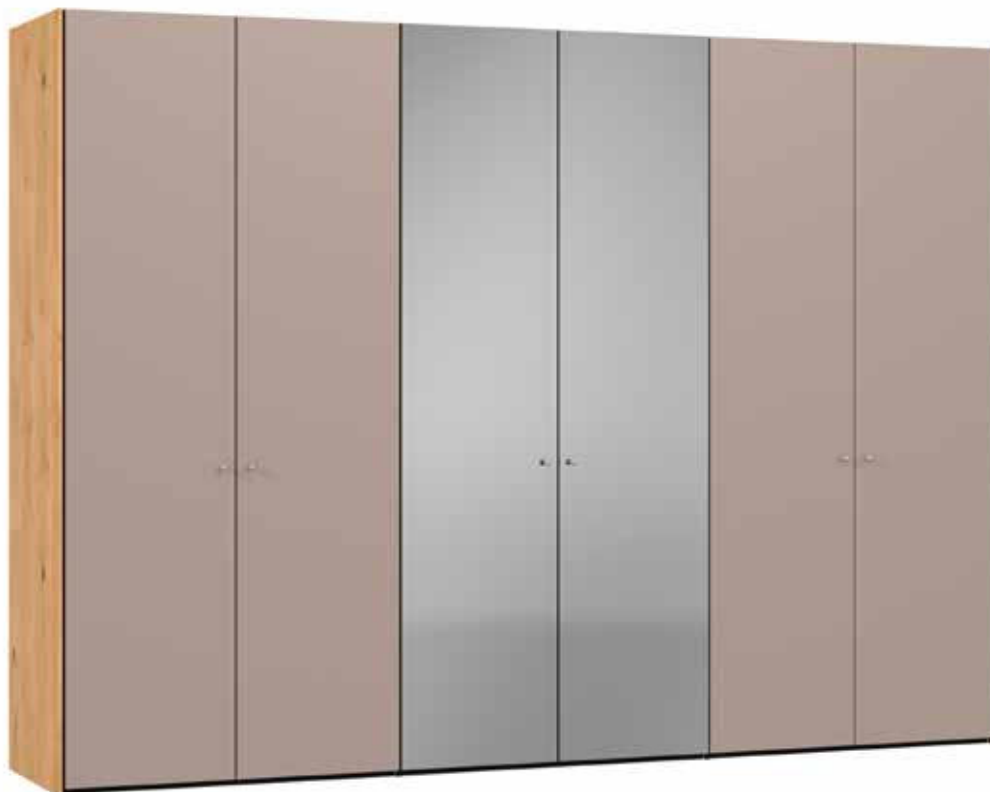

Front Glas Nougat matt / Spiegel dunkel
Façade Verre nougat mat / Miroir foncé
Front Nougat glass matt / Dark mirror
Front Glas nougat mat / Spiegel donker

Echtholz furnier kann eine unterschiedliche Anzahl und Formen von natürlich gewachsenen Asten und Verwachsungen aufweisen
Le nombre et la forme des courbures et noeuds naturels du placage en bois véritable peuvent varier
Real wood veneer can have a varying number of naturally grown gnarls and knots, which come in many different shapes and forms
Echt houten fineer kan een uiteenlopend aantal en vormen van op natuurlijke wijze gegroeide takken en vergroeiingen vertonen

	Korpus Corps Body Romp	Novaschwarz Novanoir Novablack Novazwart	Aufdoppelung Doublage Extra colored outside wall Verdubbelings zijwanden	Eiche furniert Chêne plaqué Oak veneer Eiken fineer
Spiegel dunkel Miroir foncé Dark mirror Spiegel donker				
154,8 cm			4333 9131	
205,1 cm			4333 9141	
255,4 cm			4333 9151	
305,7 cm			4333 9161	

Im Preis inbegriffen: 1 Einlegeboden (16 mm) und 1 Kleiderstange pro Abteil
Inclus dans le prix: 1 rayon (16 mm) et 1 tringle à habits par compartiment
Included in the price: 1 shelf (16 mm) and 1 clothes rail per element
In de prijs inbegrepen: 1 plank (16 mm) en 1 kledingroede per vak