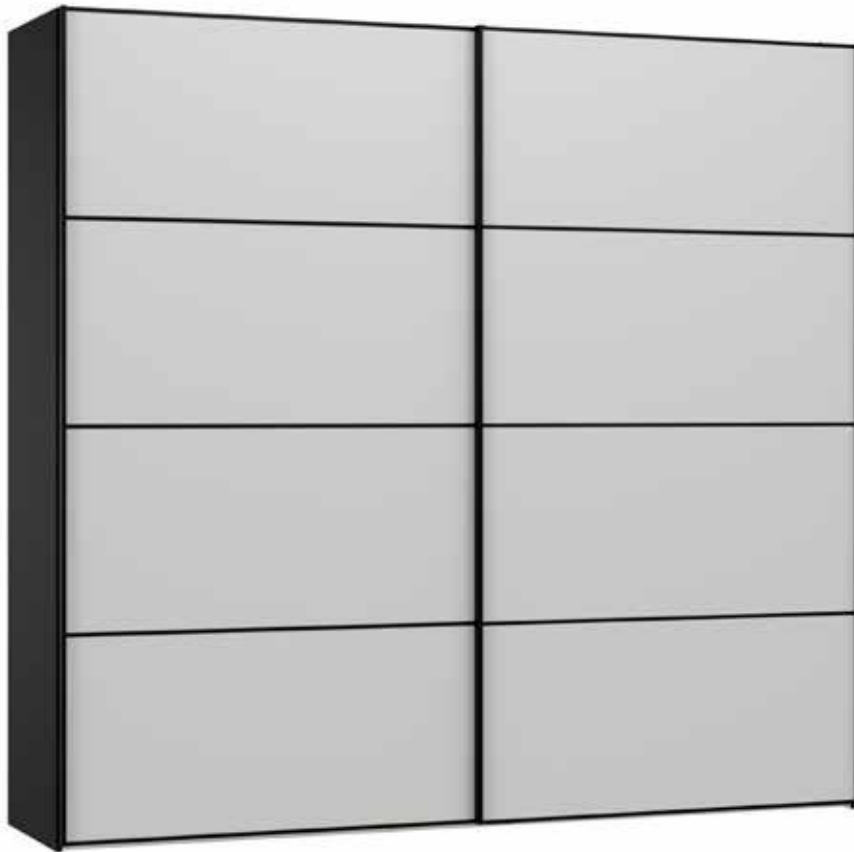

Front Hellgrau matt / Aufclippprofile und Dekorprofile schwarz matt
Façade Gris clair mat / Clips décoratifs et profils décoratifs noir mat
Front Light grey matt / Clip on profiles and decorative profiles black matt
Front Grijs helder mat / Opklikprofielen en decoratieve profielen zwart mat

	Korpus Corps Body Romp	Novaschwarz Novanoir Novablack Novazwart	Premiumweiss Blanc premium Premium white Wit premium
202,2 cm	8423 0441	8516 4641	
252,8 cm	8423 0451	8516 4651	
303,1 cm	8423 0461	8516 4661	

Im Preis inbegriffen: 1 Einlegeboden (16 mm) und 1 Kleiderstange pro Abteil

Inclus dans le prix: 1 rayon (16 mm) et 1 tringle à habits par compartiment

Included in the price: 1 shelf (16 mm) and 1 clothes rail per element

In de prijs inbegrepen: 1 plank (16 mm) en 1 kledingroede per vak