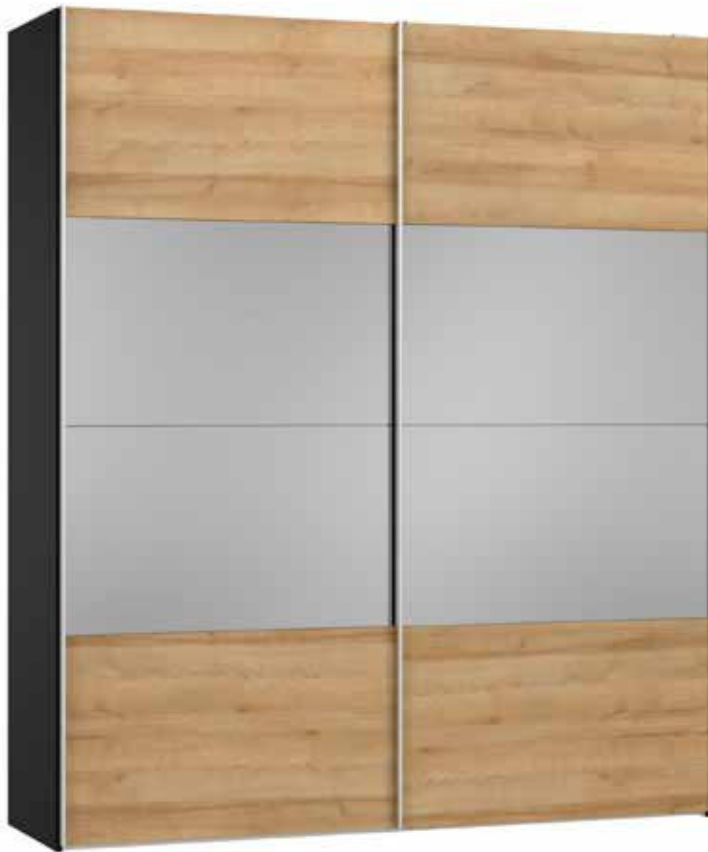

Front Eichenstruktur Natur / Spiegel dunkel
Façade Structure chêne nature / Miroir foncé
Front Oak structure natural / Dark mirror
Front Eikenstructuur natuur / Spiegel donker

	Korpus Corps Body Romp	Novaschwarz Novanoir Novablack Novazwart	Premiumweiss Blanc premium Premium white Wit premium
202,2 cm		8265 3241	8607 6941
252,8 cm		8265 3251	8607 6951
303,1 cm		8265 3261	8607 6961

Im Preis inbegriffen: 1 Einlegeboden (16 mm) und 1 Kleiderstange pro Abteil
Inclus dans le prix: 1 rayon (16 mm) et 1 tringle à habits par compartiment
Included in the price: 1 shelf (16 mm) and 1 clothes rail per element
In de prijs inbegrepen: 1 plank (16 mm) en 1 kledingroede per vak