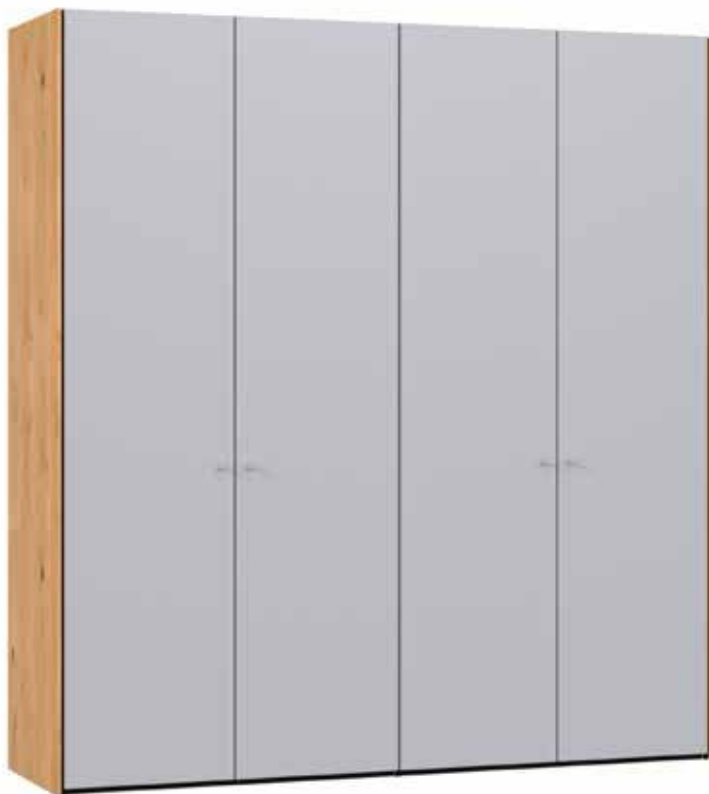

Front Glas Hellgrau matt
Façade Verre gris clair mat
Front Light grey glass matt
Front Glas grijs helder mat

Echtholz furnier kann eine unterschiedliche Anzahl und Formen von natürlich gewachsenen Asten und Verwachsungen aufweisen
Le nombre et la forme des courbures et noeuds naturels du placage en bois véritable peuvent varier
Real wood veneer can have a varying number of naturally grown gnarls and knots, which come in many different shapes and forms
Echt houten fineer kan een uiteenlopend aantal en vormen van op natuurlijke wijze gegroeide takken en vergroeiingen vertonen

	Korpus Corps Body Romp	Novaschwarz Novanoir Novablack Novazwart	Aufdoppelung Doublage Extra colored outside wall Verdubbelings zijwanden	Eiche furniert Chêne plaqué Oak veneer Eiken fineer
104,5 cm				4331 2021
154,8 cm				4331 2031
205,1 cm				4331 2041
255,4 cm				4331 2051
305,7 cm				4331 2061

Im Preis inbegriffen: 1 Einlegeboden (16 mm) und 1 Kleiderstange pro Abteil
Inclus dans le prix: 1 rayon (16 mm) et 1 tringle à habits par compartiment
Included in the price: 1 shelf (16 mm) and 1 clothes rail per element
In de prijs inbegrepen: 1 plank (16 mm) en 1 kledingroede per vak